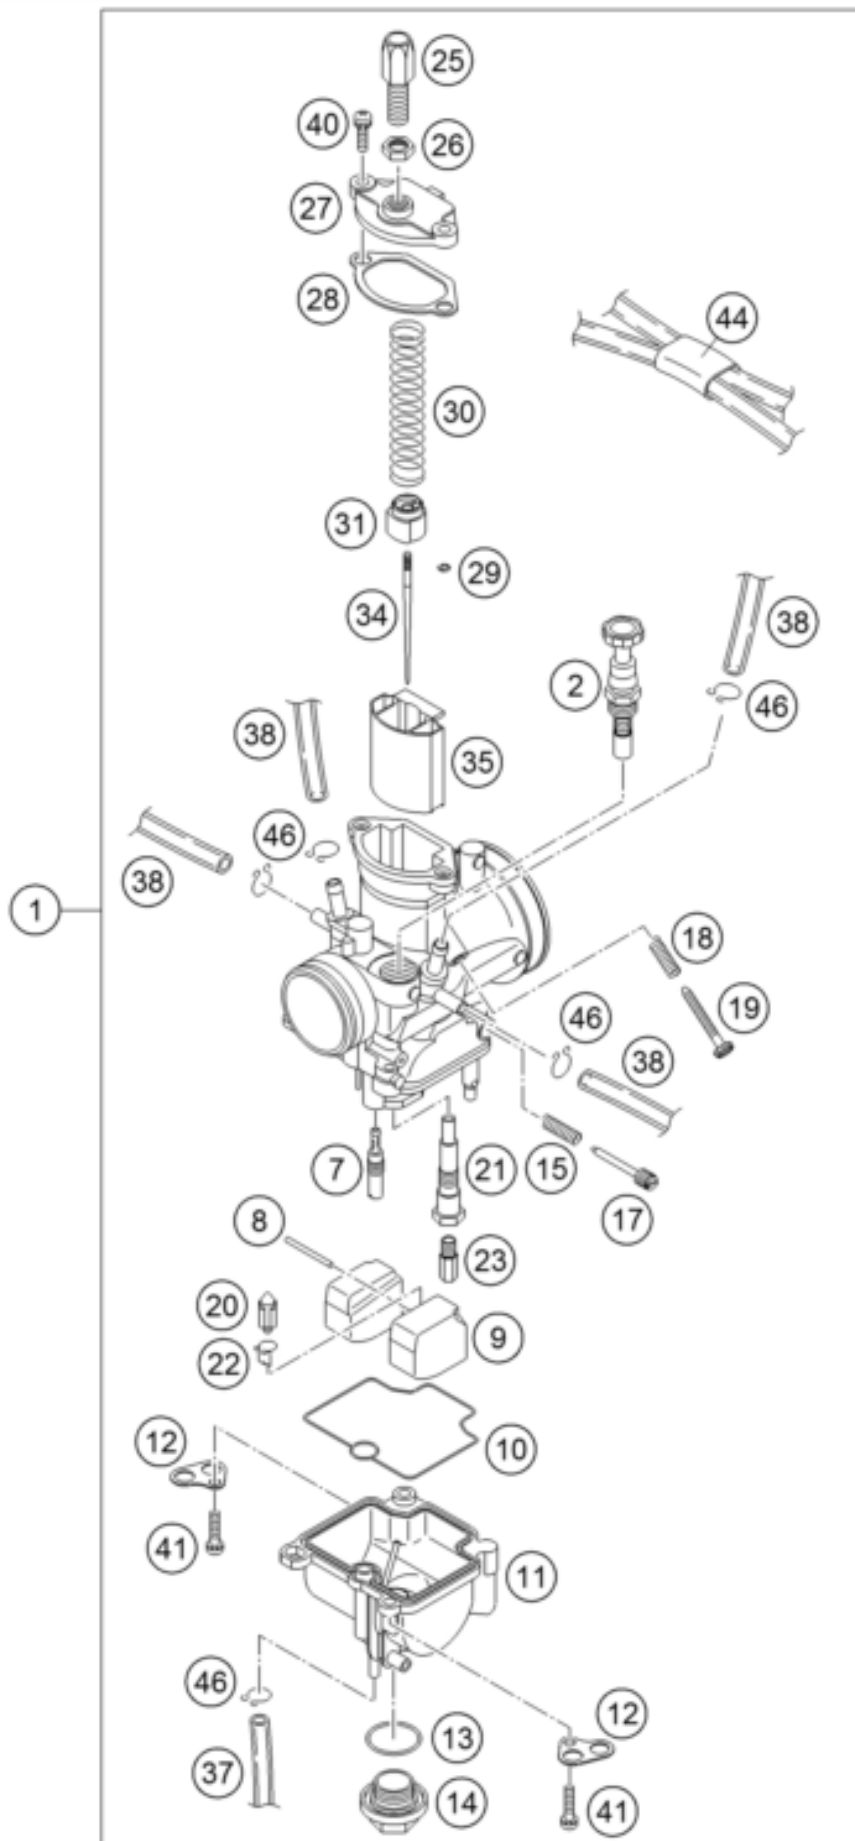

**ACHTUNG !!!**  
Vor dem Einbau des Vergasers, Bedüsung kontrollieren.

**CAUTION !!!**  
Before mounting the carburetor, check the jetting.

Pos	Part Number	Description	Additional Text	Quantity
1	47031001000	CARBURETOR KEIHIN PWK 28 2003		1.00
2	54631245000	STARTER PISTON CPL.		1.00
7	54531607038	IDLE JET 38 KEIHIN	450-650 FE+FS	0.00
7	54531607040	IDLE JET 40 KEIHIN	450 SMR	0.00
7	54531607042	IDLE JET 42 KEIHIN	525 SMR	0.00
7	54531607045	IDLE JET 45 KEIHIN	200 MXC/EXC-USA	1.00
7	54531607048	IDLE JET 48 KEIHIN	125 SX	0.00
7	54531607050	IDLE JET 50 KEIHIN		0.00
8	57331008000	ARM PIN FLOAT		1.00
9	47031009000	FLOAT CPL. PWK28 03		1.00
10	47031010000	FLOAT CHAMBER GASKET		1.00
11	47031011000	FLOAT CHAMBER PWK28 03		1.00
12	54531612100	RETAINING PLATE FOR BLEEDER		2.00
13	0770180230	O-RING 18,00X2,30 NBR 70		1.00
14*	54531699000	PLUG M 18X1		1.00
15	54531615000	SPRING FOR ADJUSTMENT SCREW		1.00
17	54531617000	ADJUSTMENT SCREW		1.00
18	54631118000	SPRING		1.00
19	54631219100	ADJUSTMENT SCREW M 5		1.00
20	47031020000	FLOAT NEEDLE CPL.		1.00
21	47031021000	NEEDLE JET		1.00
22	47031022000	CLIP FOR FLOAT VALVE		1.00
23	54531623115	MAIN JET 115 KEIHIN		0.00
23	54531623118	MAIN JET 118 KEIHIN		0.00
23	54531623120	MAIN JET 120 KEIHIN		0.00
23	54531623122	MAIN JET 122 KEIHIN		0.00
23	54531623125	MAIN JET 125 KEIHIN		0.00
23	54531623135	MAIN JET 135 KEIHIN		0.00
23	54531623128	MAIN JET 128 KEIHIN		0.00
23	54531623130	MAIN JET 130 KEIHIN		0.00
23	54531623132	MAIN JET 132 KEIHIN		0.00
25	54531625000	ADJUSTMENT SCREW M 6X0,75		1.00
26	52031126000	HEXAGON NUT M 6X0,75 DIN0439		1.00
27	47031027000	CARBURETOR COVER PWK28 03		1.00
28	47031028000	CARBURETOR COVER GASKET PWK28		1.00
29	54531629000	CLIP FOR JET NEEDLE		1.00
30	47031030000	THROTTLE VALVE SPRING		1.00
31	47031031000	SPRING CAP		1.00
34	47031034000	JET NEEDLE N5HG KEIHIN		1.00
34	47031034100	JET NEEDLE N5HF KEIHIN		0.00
34	47031034200	JET NEEDLE N5HH KEIHIN		0.00
35	47031035000	THROTTLE VALVE 3,5		1.00
37	52031137001	PVC-HOSE 3X5MM		0.33
38	31007007101	PVC-HOSE 4X6MM		2.20
40	0016040163	HH COLLAR SCREW M 4X16 WS=6		2.00
41	0985040163	FLAT HEAD SCREW DIN7985-M 4X16		2.00
44	47031084000	PLASTIC-CLIP		1.00
46	54531696000	Clamp 6mm		5.00