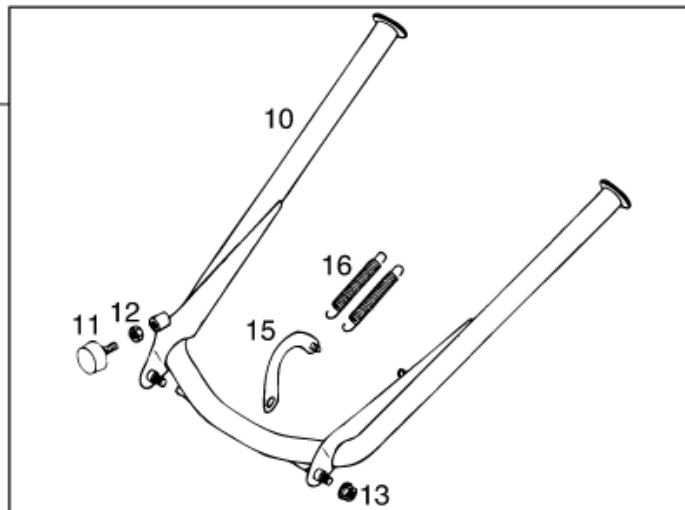

400/640 LC4-E

640 LC4-E  
 SUPER MOTO

400/640 LC4-E D,  
 640 LC4-E AUS

Pos	Part Number	Description	Additional Text	Quantity
10	5750302200090	CENTER STAND 378MM SILVER 20	400/640 LC4-E USA,640 LC4-E D	1.00
11	58303070000	STOP RUBBER M8		1.00
12	0934080003	Hexagon nut DIN934 M8		1.00
13	54310086200	Self locking nut M8 10.9		2.00
15	58303027000	SPRINGBOW '93		1.00
16	10003021000	STAND SPRING SHORT		2.00
20	6899785	LOCTITE 243 BLUE 5 ML		1.00