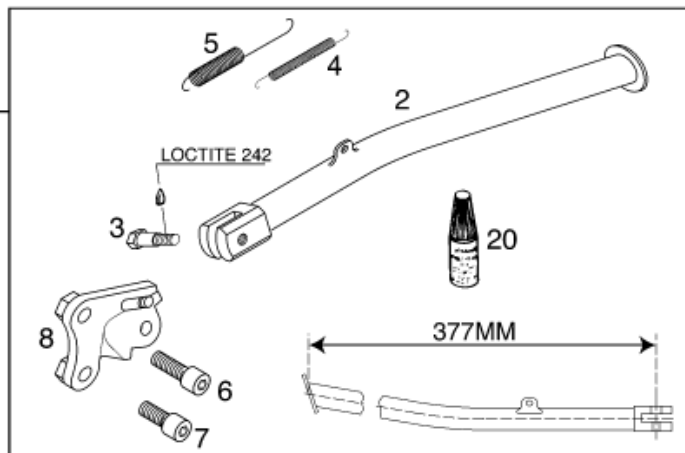

400/640 LC4-E

640 LC4-E  
 SUPER MOTO

400/640 LC4-E D,  
 640 LC4-E AUS

Pos	Part Number	Description	Additional Text	Quantity
10	5750302200090	CENTER STAND 378MM SILVER 20	400/640 LC4-E USA,640 LC4-E D	1.00
11	58303070000	STOP RUBBER M8		1.00
12	0934080003	Hexagon nut DIN934 M8		1.00
13	54310086200	Self locking nut M8 10.9		2.00
15	58303027000	SPRINGBOW '93		1.00
16	10003021000	STAND SPRING SHORT		2.00
20	6899785	LOCTITE 243 BLUE 5 ML		1.00