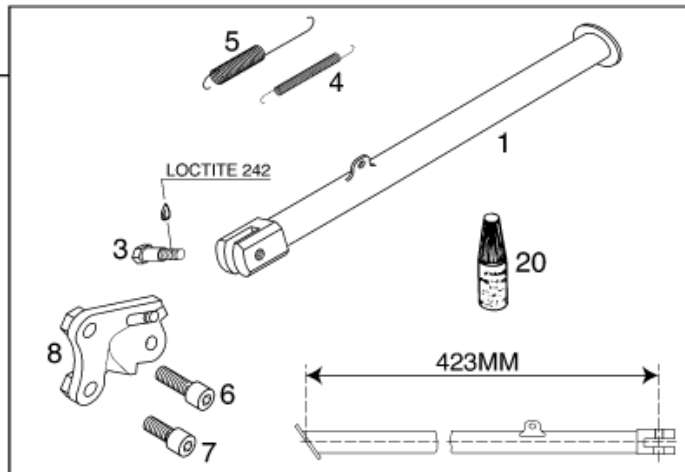

400/640 LC4-E

640 LC4-E  
 SUPER MOTO

400/640 LC4-E D,  
 640 LC4-E AUS

Pos	Part Number	Description	Additional Text	Quantity
10	5750302200090	CENTER STAND 378MM SILVER 20	400/640 LC4-E USA,640 LC4-E D	1.00
11	58303070000	STOP RUBBER M8		1.00
12	0934080003	Hexagon nut DIN934 M8		1.00
13	54310086200	Self locking nut M8 10.9		2.00
15	58303027000	SPRINGBOW '93		1.00
16	10003021000	STAND SPRING SHORT		2.00
20	6899785	LOCTITE 243 BLUE 5 ML		1.00