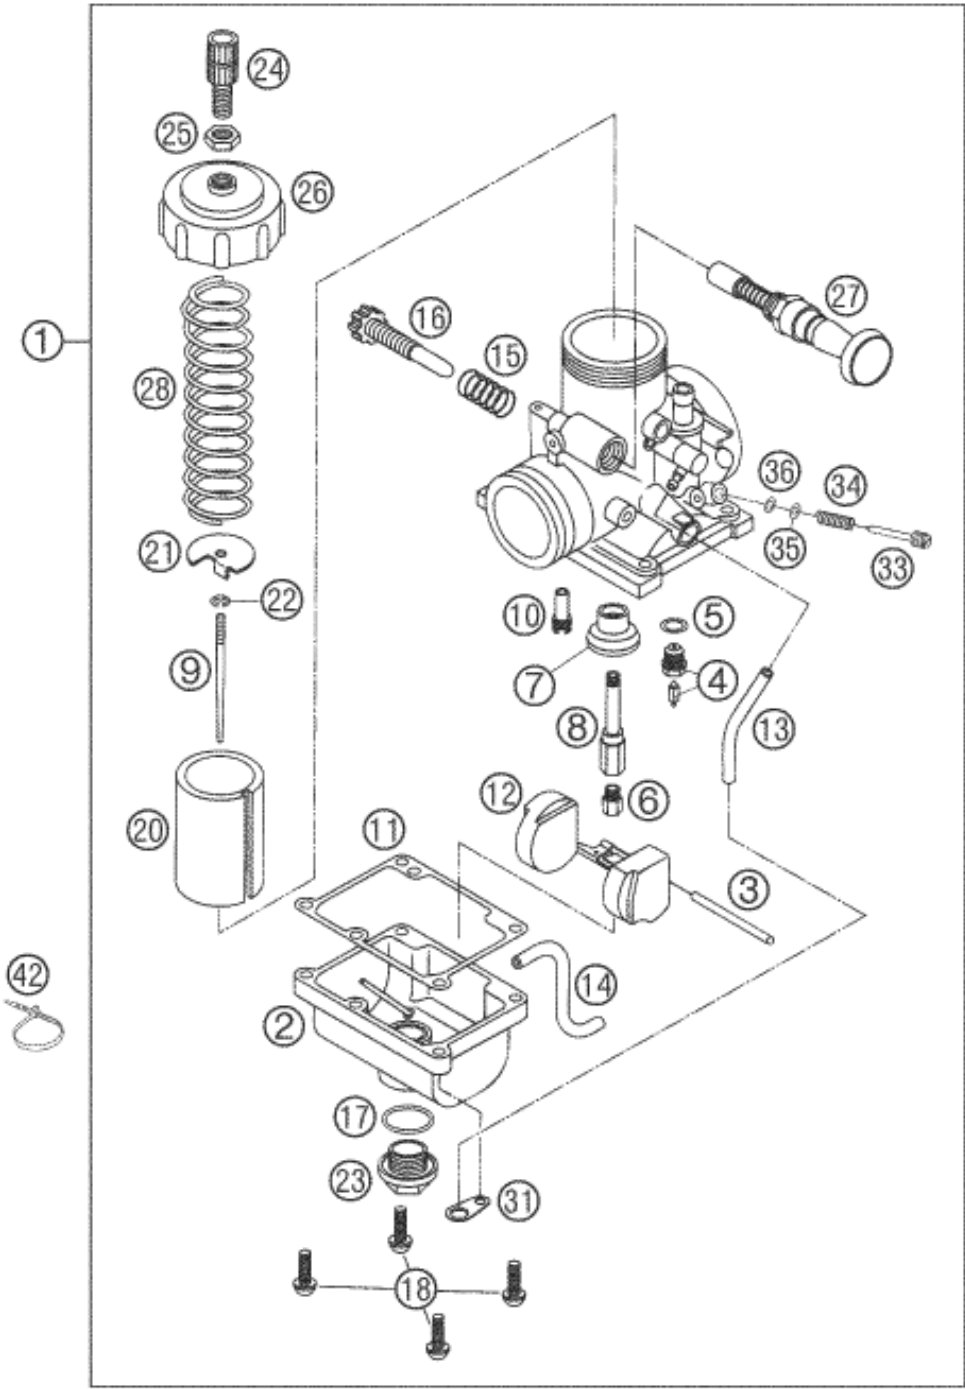

**ACHTUNG !!!**  
 Vor dem Einbau des Vergasers, Bedüsung kontrollieren.  
**CAUTION !!!**  
 Before mounting the carburetor, check the jetting.

| Pos | Part Number | Description                    | Additional Text | Quantity |
|-----|-------------|--------------------------------|-----------------|----------|
| 1   | 46131001000 | CARBURETOR MIKUNI VM24-505 04  |                 | 1.00     |
| 2   | 46031011000 | FLOAT BODY 5-1 VM24            |                 | 1.00     |
| 3   | 45031008000 | PIN 2,5X27                     |                 | 1.00     |
| 4   | 46131020000 | NEEDLE VALVE CPL. VM24         |                 | 1.00     |
| 5   | 46031018000 | GASKET NEEDLE VALVE 9,1X12X0,5 |                 | 1.00     |