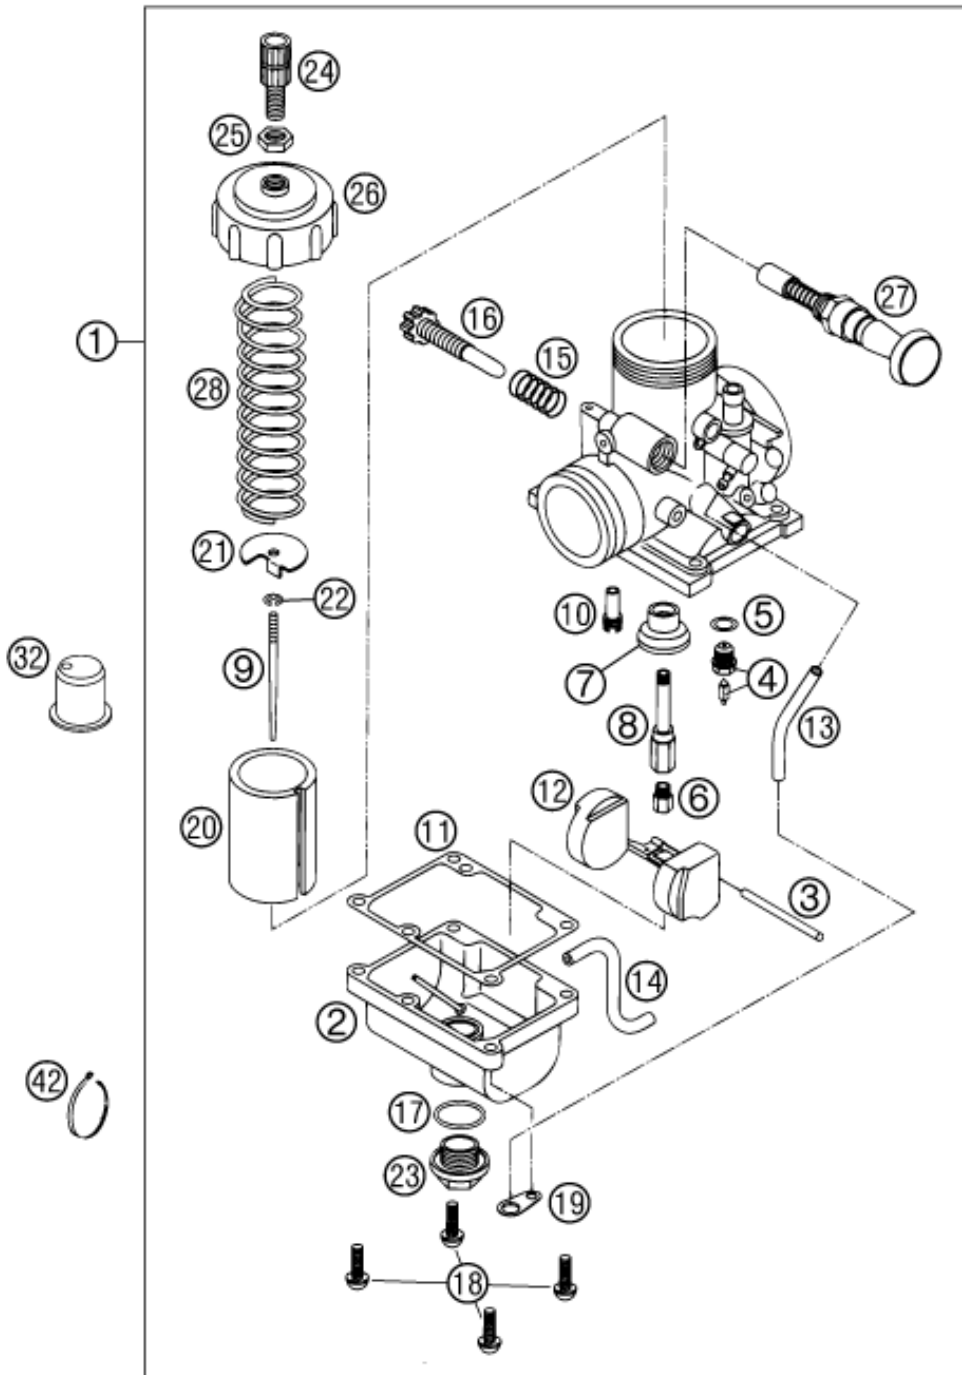

ACHTUNG !!!
Vor dem Einbau des Vergasers, Bedüsung kontrollieren.
CAUTION !!!
Before mounting the carburetor, check the jetting.

Pos	Part Number	Description	Additional Text	Quantity
1	46031001044	CARBURETOR MIK. VM24-489 65S		1.00
2	46031011000	FLOAT BODY 5-1 VM24		1.00
3	45031008000	PIN 2,5X27		1.00
4	46031020000	NEEDLE VALVE CPL. VM24		1.00
5	46031018000	GASKET NEEDLE VALVE 9,1X12X0,5		1.00
6	45031023195	MAIN JET 195		0.00

6	45031023200	MAIN JET 200		1.00
6	45031023205	MAIN JET 205		0.00
7	46031074000	BUFFLE		1.00
8	46031021000	NEEDLE JET N-8		1.00
9	45031034200	JET NEEDLE MIKUNI 5I14		1.00
10	45031007030	IDLING JET 30 MIKUNI		1.00
11	45031010100	GASKET FLOAT BOWL		1.00
12	46031009000	FLOAT VM24		1.00
13	52031137001	PVC-HOSE 3X5MM		0.27
14	52031137001	PVC-HOSE 3X5MM		0.14
15	45031015100	SPRING MIKUNI		1.00
16	46031019000	THROTTLE VALVE SCREW M6X30		1.00
17	46031043000	O-RING 17,5X1,4		1.00
18	45031014000	LENTIL HEAD SCREW M4X14 (SET)		1.00
19	54531612000	BRACKET D7		1.00
20	46031035000	THROTTLE VALVE 2.0		1.00
21	46031032000	HOLDING WASHER		1.00
22	45031045000	SPRING		1.00
23	46031014000	PLUG SCREW M16 WS=17		1.00
24	57031525000	ADJUSTMENT SCREW M6X0,75		1.00
25	52031126000	HEXAGON NUT M 6X0,75 DIN0439		1.00
26	46031027000	CARBURETOR COVER VM24		1.00
27	46031048044	COLD STARTER KNOB CPL. VM24		1.00
28	46031030000	THROTTLE VALVE SPRING VM24		1.00
32*	46131090000	WEIGHT F. THROTT.VALVE 65SX 02		1.00
42	44011076100	CABLE TIE 100/2,5MM BLACK		0.00

* = New part