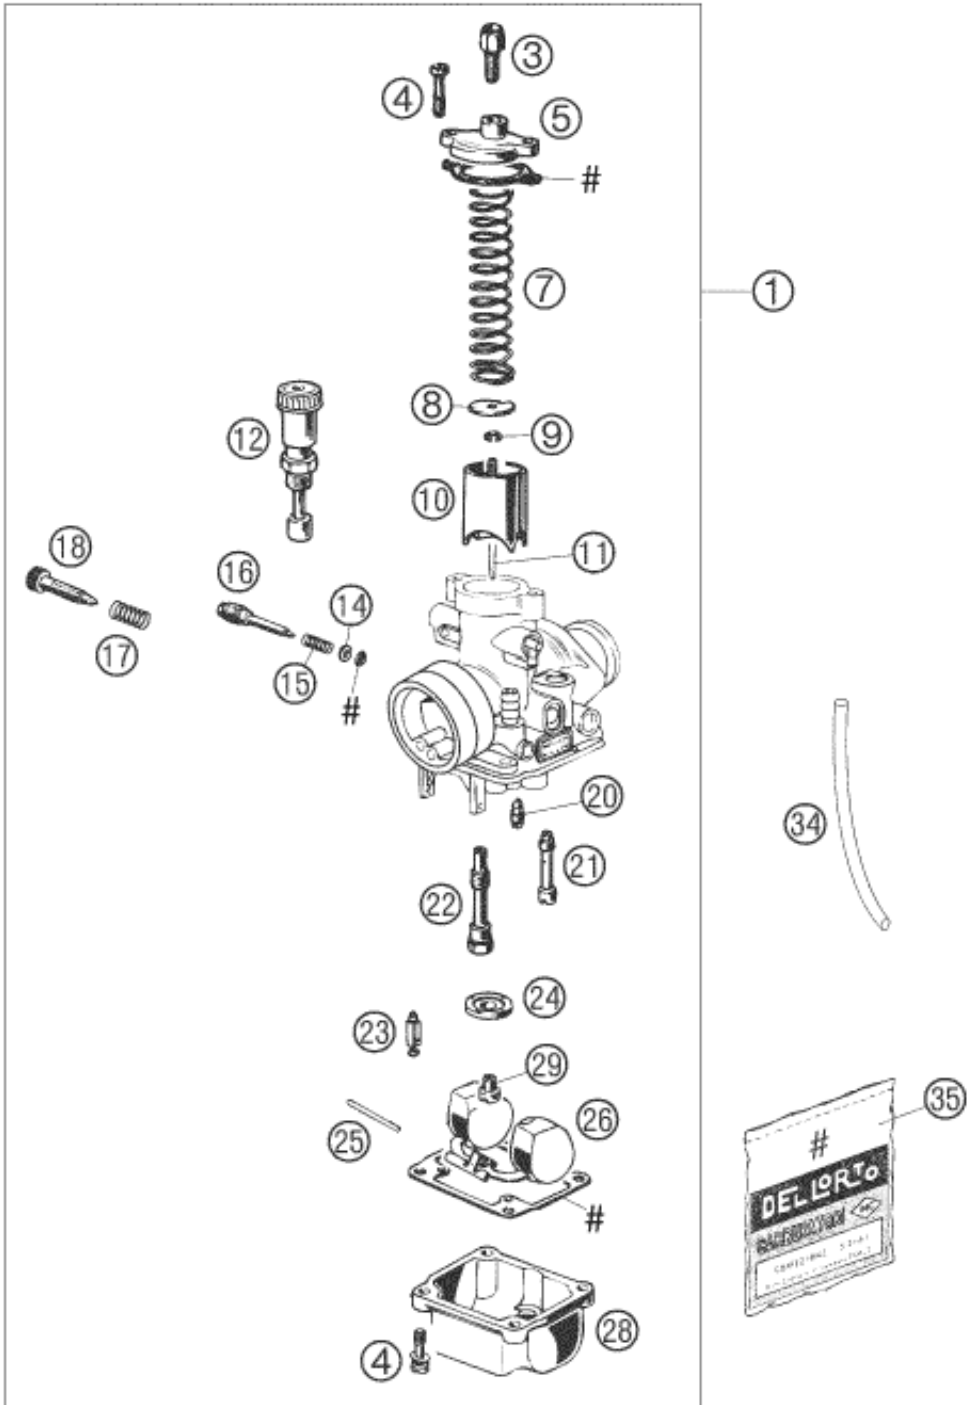

ACHTUNG !!!
 Vor dem Einbau des Vergasers, Bedüsung kontrollieren.
CAUTION
 Before mounting the carburetor, check the jetting.

Pos	Part Number	Description	Additional Text	Quantity
1	45131001100	CARBUR. DELLO. PHBG 19 BS 2001	CHECK THE JETTING	1.00
3	57031525000	ADJUSTMENT SCREW M6X0,75		1.00
4	0016040163	HH COLLAR SCREW M 4X16 WS=6		6.00
5	45131027000	CARBURETOR COVER DELLORTO 19		1.00

7	45131030000	SPRING DELLORTO		1.00
8	45131109000	RETAINING SPRING DELLORTO		1.00
9	0799025055	TAB WASHER DIN6799-RS 2,5		1.00
10	45131035000	THR. VALVE DELLO.19 60 2001		1.00
10	45131035040	THR. VALVE DELLO.40 2008		0.00
11	45131034009	JET NEEDLE W9		1.00
12	45131048000	STARTING BUTTON DELLORTO 19		1.00
14	57031572000	WASHER 3,3 X 5,8 X 0,5		1.00
15	45131015000	SPRING DELLORTO		1.00
16	45131017000	AIR ADJUST SCREW DELLORTO		1.00
17	45131016000	SPRING FOR AIR ADJUST SCREW		1.00
18	45131019000	IDLE ADJUST SCREW		1.00
20	45131007055	IDLING JET 55 DELLORTO		0.00
20	45131007045	IDLING JET 45 DELLORTO		0.00
20	45131007048	IDLING JET 48 DELLORTO		1.00
20	45131007050	IDLING JET 50 DELLORTO		0.00
20	45131007052	IDLING JET 52 DELLORTO		0.00
21	45131051060	START JET 60 DELLORTO		1.00
22	45131021260	NEEDLE JET 260		1.00
22	45131021262	NEEDLE JET 262		0.00
23	45131020000	FLOATING NEEDLE VALVE DELLORTO		1.00
24	45131074000	COVER DELLORTO		1.00
25	45131008000	PIN DELLORTO		1.00
26	45131009000	FLOAT 4 GR.		1.00
28	45131011000	FLOAT BOWL DELLORTO 19		1.00
29	15131123080	MAIN JET 80 DELLORTO		0.00
29	15131123085	MAIN JET 85 DELLORTO		1.00
29	15131123090	MAIN JET 90 DELLORTO		0.00
34	52031137001	PVC-HOSE 3X5MM		0.50
35	45131099000	GASKET SET DELLORTO 19		1.00