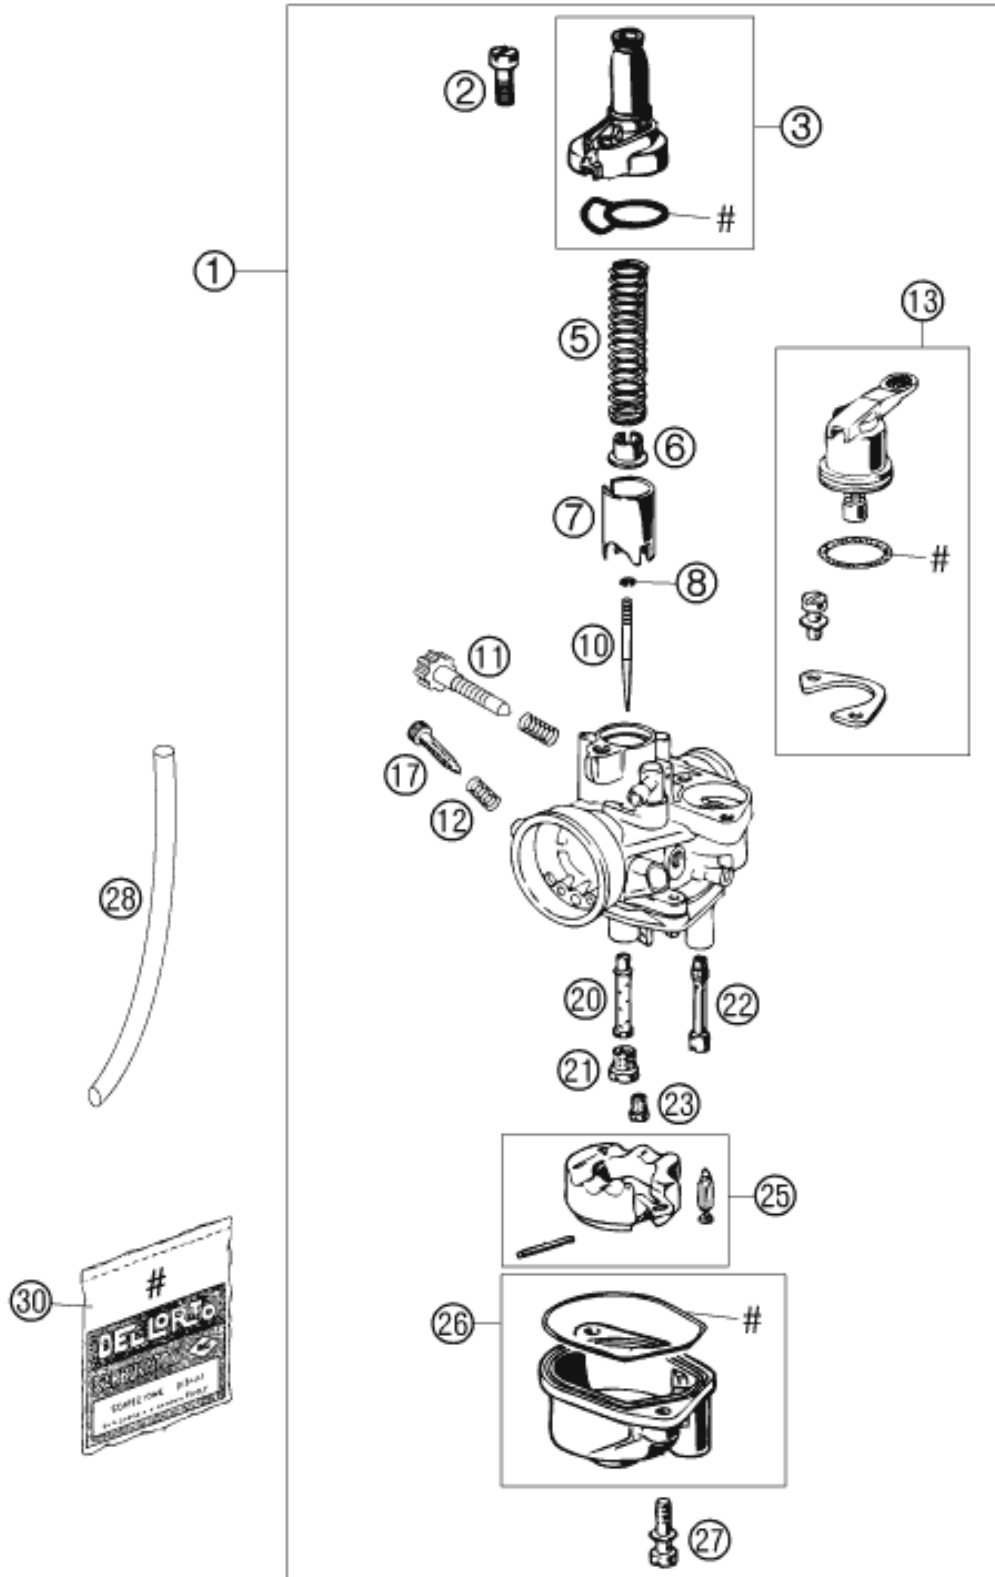

ACHTUNG !!! Vor dem Einbau des Vergasers, Bedüsung kontrollieren. **CAUTION !!!** Before mounting the carburetor, check the jetting.

Pos	Part Number	Description	Additional Text	Quantity
1	45131001000	CARBURETOR DELLORTO 14PHVA DS	SENIOR ADV.	1.00
2	0084050163	CYL.HEAD SCREW DIN0084-M 5X16A		1.00

3	45131527000	CARBURETOR COVER DELLOR. 12-14		1.00
5	45131530000	SPRING		1.00
6	45131531000	SPRING CAP		1.00
7	45131535000	THROTTLE VALVE 40		1.00
8	45131545000	CLAMP SPRING		1.00
10	45131534010	JET NEEDLE A10		1.00
11	45131517000	IDLE ADJUST SCREW		1.00
12	45131516000	SPRING		1.00
13	45131548000	STARTING LEVER CPL. DELL.12-14		1.00
17	45131617000	ADJUST SCREW		1.00
20	45131536000	ATOMIZER 211FA		1.00
21	59030054000	JET 60 DELLORTO M6X0,75	MINI ADV.	0.00
21	45131023065	MAIN JET 65 DELLORTO	MINI ADV.	0.00
21	45131023070	MAIN JET 70 DELLORTO		0.00
21	57031523080	MAIN JET 80	SENIOR ADV.	1.00
22	45131551060	STARTING JET 60		1.00
23	45131507035	IDLING JET 35		0.00
23	45131507045	IDLING JET 45	SENIOR ADV.	1.00
23	45131507030	IDLING JET 30		0.00
25	45131509000	FLOAT CPL.		1.00
26	45131511000	FLOAT BOWL DELLORTO 12-14		1.00
27	0084040203	CYL.SCREW DIN0084-M 4X20 A		2.00
28	52031137001	PVC-HOSE 3X5MM		0.24
30	45131599000	GASKET SET DELLORTO 12-14 PHVA		1.00