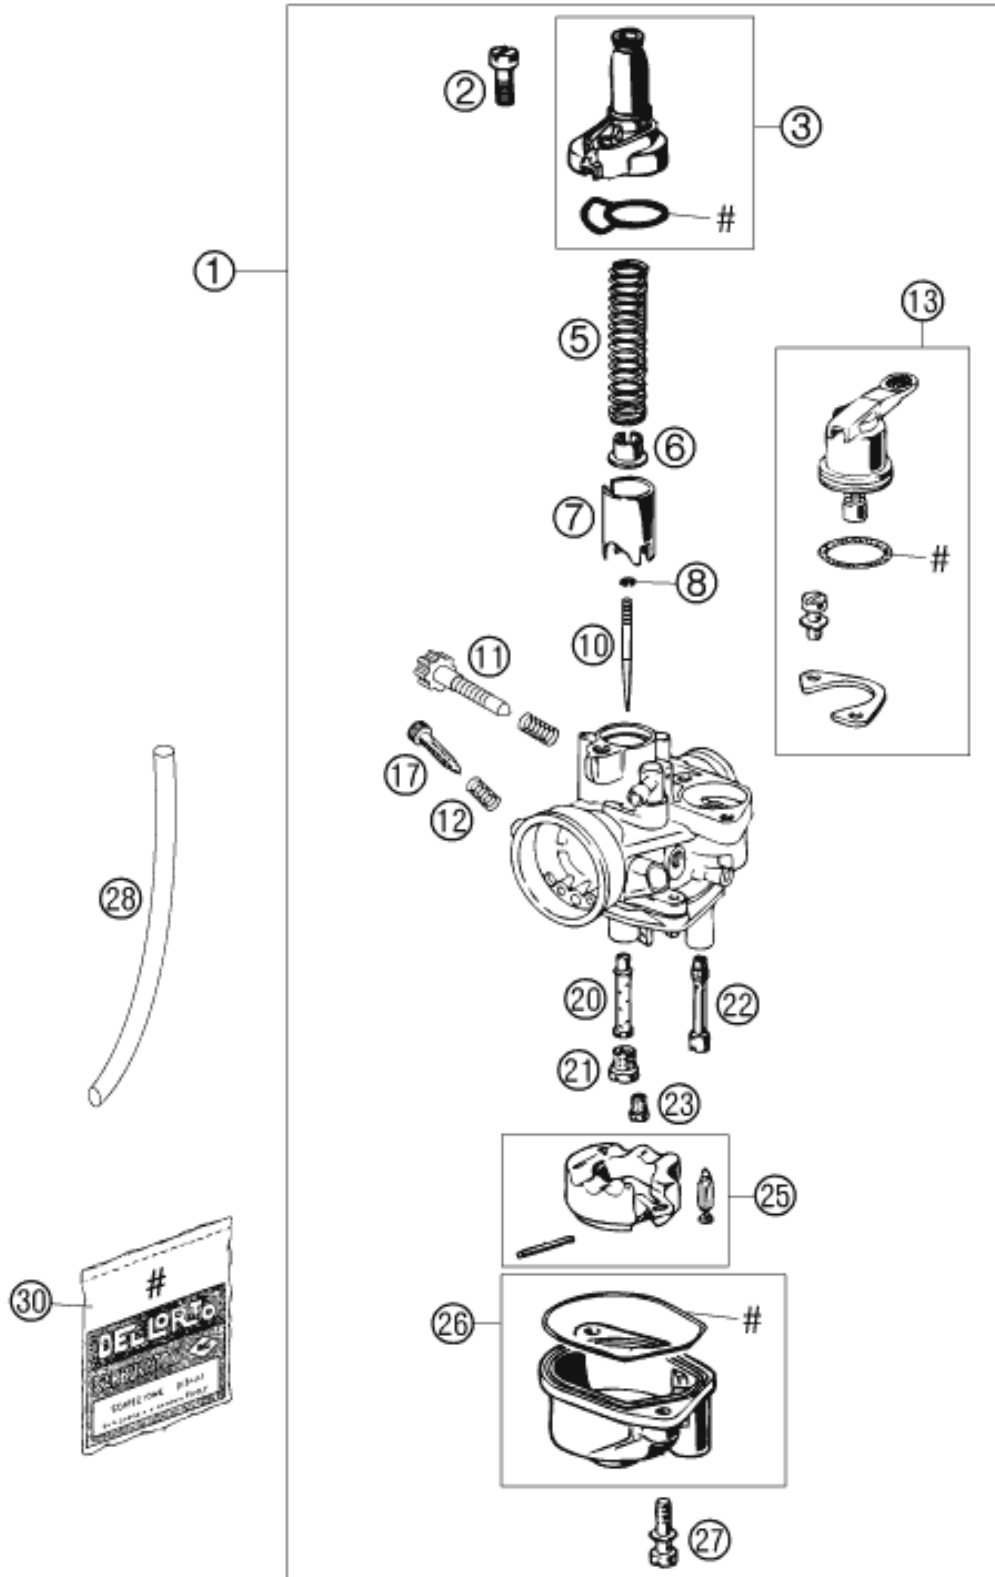

ACHTUNG !!! Vor dem Einbau des Vergasers, Bedüsung kontrollieren. **CAUTION !!!** Before mounting the carburetor, check the jetting.

Pos	Part Number	Description	Additional Text	Quantity
1	45131001000	CARBURETOR DELLORTO 14PHVA DS	SENIOR ADV.	1.00
2	0084050163	CYL.HEAD SCREW DIN0084-M 5X16A		1.00

3	45131527000	CARBURETOR COVER DELLOR. 12-14		1.00
5	45131530000	SPRING		1.00
6	45131531000	SPRING CAP		1.00
7	45131535000	THROTTLE VALVE 40		1.00
8	45131545000	CLAMP SPRING		1.00
10	45131534010	JET NEEDLE A10		1.00
11	45131517000	IDLE ADJUST SCREW		1.00
12	45131516000	SPRING		1.00
13	45131548000	STARTING LEVER CPL. DELL.12-14		1.00
17	45131617000	ADJUST SCREW		1.00
20	45131536000	ATOMIZER 211FA		1.00
21	57031523080	MAIN JET 80	SENIOR ADV.	0.00
21	59030054000	JET 60 DELLORTO M6X0,75	MINI ADV.	0.00
21	45131023065	MAIN JET 65 DELLORTO	MINI ADV.	1.00
21	45131023070	MAIN JET 70 DELLORTO		0.00
22	45131551060	STARTING JET 60		1.00
23	45131507045	IDLING JET 45	SENIOR ADV.	0.00
23	45131507035	IDLING JET 35		0.00
23	45131507038	IDLING JET 38	MINI ADV.	1.00
23	45131507030	IDLING JET 30		0.00
25	45131509000	FLOAT CPL.		1.00
26	45131511000	FLOAT BOWL DELLORTO 12-14		1.00
27	0084040203	CYL.SCREW DIN0084-M 4X20 A		2.00
28	52031137001	PVC-HOSE 3X5MM		0.24
30	45131599000	GASKET SET DELLORTO 12-14 PHVA		1.00