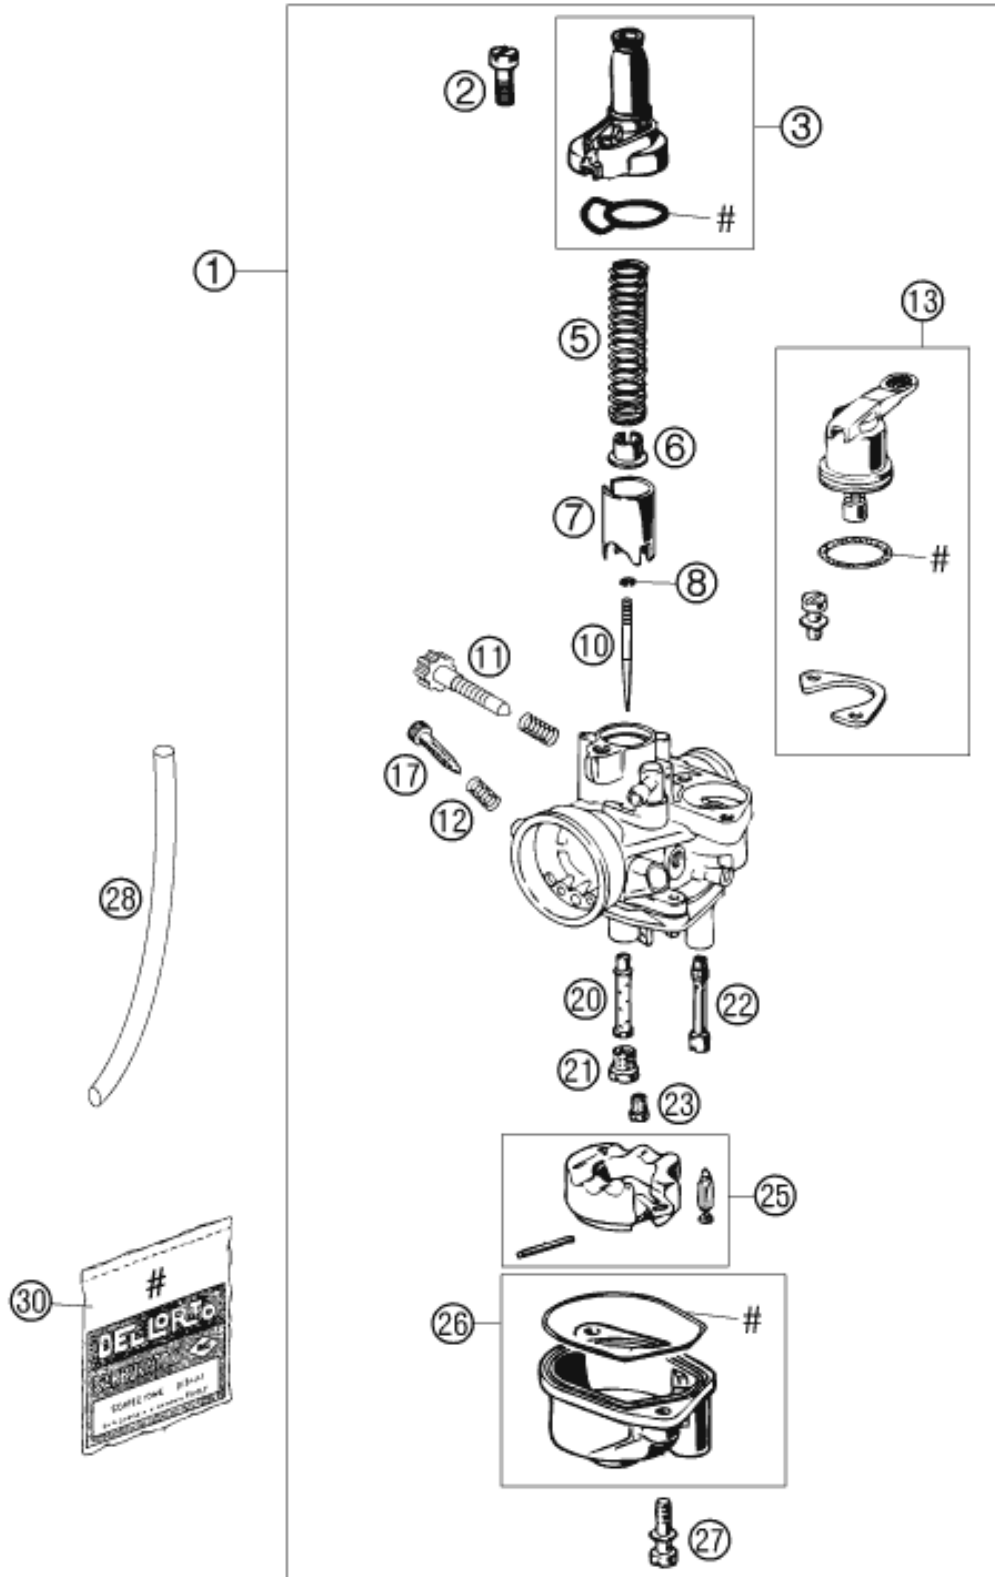

**ACHTUNG !!!** Vor dem Einbau des Vergasers, Bedüsung kontrollieren. **CAUTION !!!** Before mounting the carburetor, check the jetting.

Pos	Part Number	Description	Additional Text	Quantity
1	45131001300	CARBURETOR DEL. PHVA 12XS 05	CHECK THE JETTING	1.00
2	0084050163	CYL.HEAD SCREW DIN0084-M 5X16A		1.00

3	45131527000	CARBURETOR COVER DELLOR. 12-14		1.00
5	45131530000	SPRING		1.00
6	45131531000	SPRING CAP		1.00
7	45131535000	THROTTLE VALVE 40		1.00
8	45131545000	CLAMP SPRING		1.00
10	45131534010	JET NEEDLE A10		1.00
11	45131517000	IDLE ADJUST SCREW		1.00
12	45131516000	SPRING		1.00
13	45131548000	STARTING LEVER CPL. DELL.12-14		1.00
17	45131617000	ADJUST SCREW		1.00
20	45131536000	ATOMIZER 211FA		1.00
21	59030054000	JET 60 DELLORTO M6X0,75	MINI ADV.	0.00
21	45131023065	MAIN JET 65 DELLORTO	MINI ADV.	1.00
21	45131023070	MAIN JET 70 DELLORTO		0.00
21	57031523080	MAIN JET 80	SENIOR ADV.	0.00
22	45131551060	STARTING JET 60		1.00
23	45131507045	IDLING JET 45	SENIOR ADV.	0.00
23	45131507035	IDLING JET 35		0.00
23	45131507038	IDLING JET 38	MINI ADV.	1.00
23	45131507030	IDLING JET 30		0.00
25	45131509000	FLOAT CPL.		1.00
26	45131511000	FLOAT BOWL DELLORTO 12-14		1.00
27	0084040203	CYL.SCREW DIN0084-M 4X20 A		2.00
28	52031137001	PVC-HOSE 3X5MM		0.24
30	45131599000	GASKET SET DELLORTO 12-14 PHVA		1.00