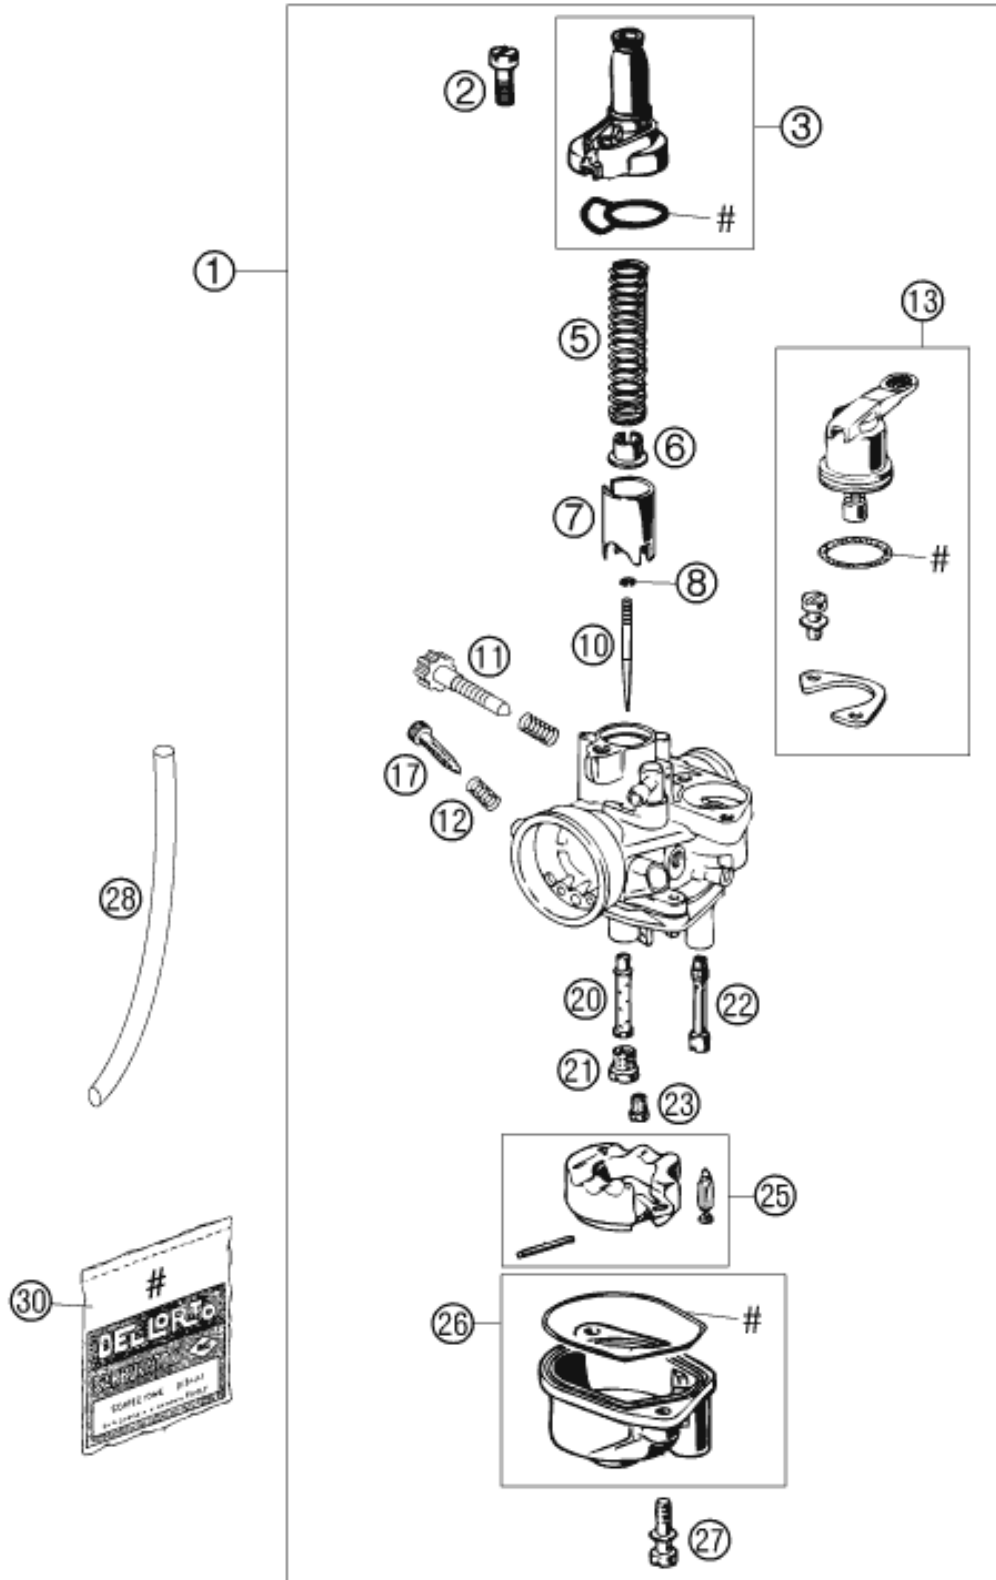

ACHTUNG !!! Vor dem Einbau des Vergasers, Bedüsung kontrollieren. **CAUTION !!!** Before mounting the carburetor, check the jetting.

Pos	Part Number	Description	Additional Text	Quantity
1	45131001300	CARBURETOR DEL. PHVA 12XS 05	CHECK THE JETTING	1.00
2	0084050163	CYL.HEAD SCREW DIN0084-M 5X16A		1.00

3	45131527000	CARBURETOR COVER DELLOR. 12-14		1.00
5	45131530000	SPRING		1.00
6	45131531000	SPRING CAP		1.00
7	45131535000	THROTTLE VALVE 40		1.00
8	45131545000	CLAMP SPRING		1.00
10	45131534010	JET NEEDLE A10		1.00
11	45131517000	IDLE ADJUST SCREW		1.00
12	45131516000	SPRING		1.00
13	45131548000	STARTING LEVER CPL. DELL.12-14		1.00
17	45131617000	ADJUST SCREW		1.00
20	45131536000	ATOMIZER 211FA		1.00
21	59030054000	JET 60 DELLORTO M6X0,75	MINI ADV.	0.00
21	45131023065	MAIN JET 65 DELLORTO	MINI ADV.	1.00
21	45131023070	MAIN JET 70 DELLORTO		0.00
21	57031523080	MAIN JET 80	SENIOR ADV.	0.00
22	45131551060	STARTING JET 60		1.00
23	45131507045	IDLING JET 45	SENIOR ADV.	0.00
23	45131507035	IDLING JET 35		0.00
23	45131507038	IDLING JET 38	MINI ADV.	1.00
23	45131507030	IDLING JET 30		0.00
25	45131509000	FLOAT CPL.		1.00
26	45131511000	FLOAT BOWL DELLORTO 12-14		1.00
27	0084040203	CYL.SCREW DIN0084-M 4X20 A		2.00
28	52031137001	PVC-HOSE 3X5MM		0.24
30	45131599000	GASKET SET DELLORTO 12-14 PHVA		1.00