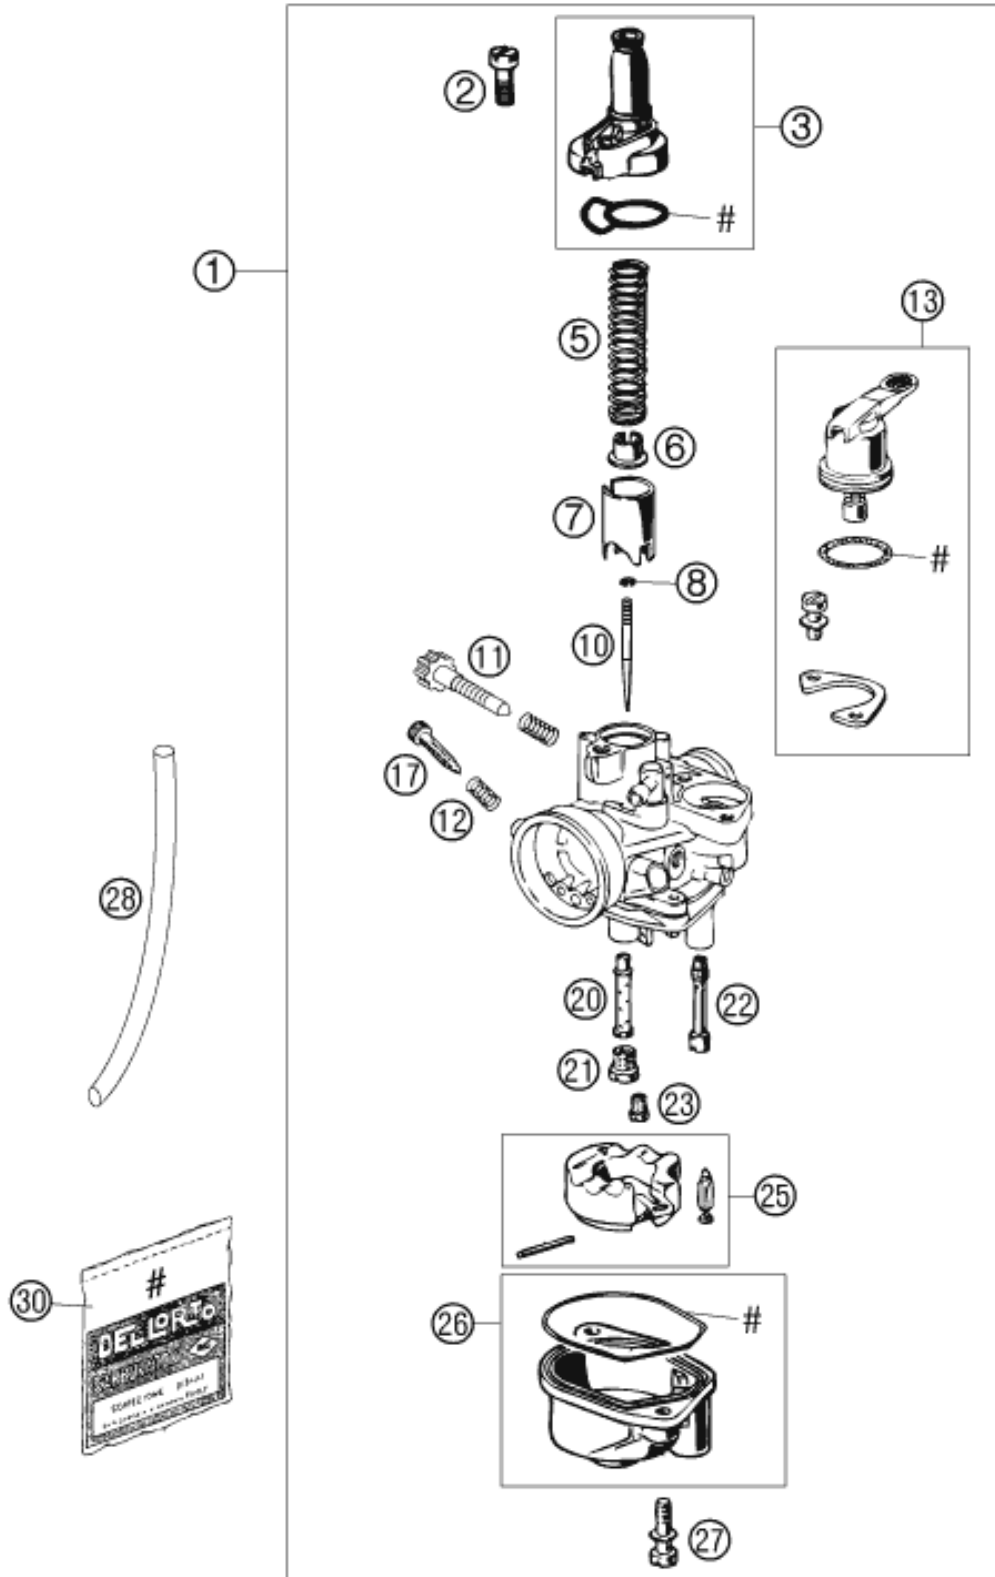

ACHTUNG !!!
 Vor dem Einbau des Vergasers,
 Bedüsung kontrollieren.

CAUTION !!!
 Before mounting the carburetor,
 check the jetting.

Pos	Part Number	Description	Additional Text	Quantity
1	45131001000	CARBURETOR DELLORTO 14PHVA DS	SENIOR ADV.	1.00
2	0084050163	CYL.HEAD SCREW DIN0084-M 5X16A		1.00

3	45131527000	CARBURETOR COVER DELLOR. 12-14		1.00
5	45131530000	SPRING		1.00
6	45131531000	SPRING CAP		1.00
7	45131535000	THROTTLE VALVE 40		1.00
8	45131545000	CLAMP SPRING		1.00
10	45131534010	JET NEEDLE A10		1.00
11	45131517000	IDLE ADJUST SCREW		1.00
12	45131516000	SPRING		1.00
13	45131548000	STARTING LEVER CPL. DELL.12-14		1.00
17*	45131617000	ADJUST SCREW		1.00
20	45131536000	ATOMIZER 211FA		1.00
21	59030054000	JET 60 DELLORTO M6X0,75	MINI ADV.	0.00
21	45131023070	MAIN JET 70 DELLORTO		0.00
21	57031523080	MAIN JET 80	SENIOR ADV.	1.00
22	45131551060	STARTING JET 60		1.00
23	45131507035	IDLING JET 35		0.00
23	45131507045	IDLING JET 45	SENIOR ADV.	1.00
23	45131507030	IDLING JET 30		0.00
25	45131509000	FLOAT CPL.		1.00
26	45131511000	FLOAT BOWL DELLORTO 12-14		1.00
27	0084040203	CYL.SCREW DIN0084-M 4X20 A		2.00
28	52031137001	PVC-HOSE 3X5MM		0.24
30	45131599000	GASKET SET DELLORTO 12-14 PHVA		1.00

* = New part