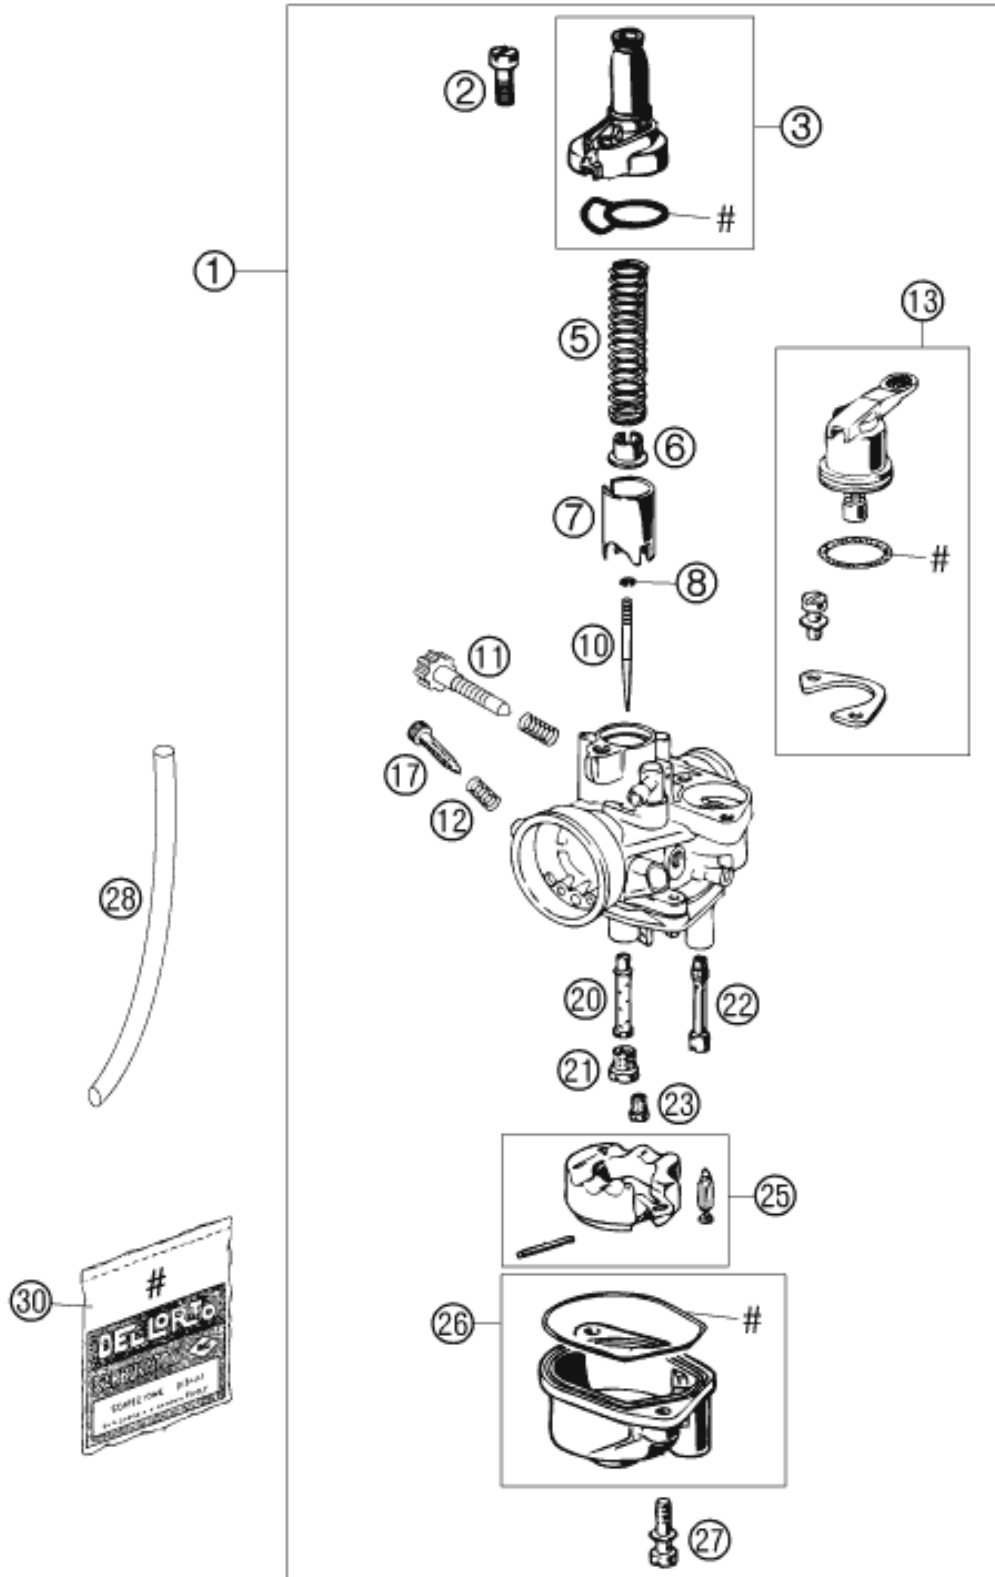

**ACHTUNG !!!** Vor dem Einbau des Vergasers, Bedüsung kontrollieren. **CAUTION !!!** Before mounting the carburetor, check the jetting.

Pos	Part Number	Description	Additional Text	Quantity
1*	45131001300	CARBURETOR DEL. PHVA 12XS 05	CHECK THE JETTING	1.00
2	0084050163	CYL.HEAD SCREW DIN0084-M 5X16A		1.00

3	45131527000	CARBURETOR COVER DELLOR. 12-14		1.00
3	45131527000	CARBURETOR COVER DELLOR. 12-14		1.00
5	45131530000	SPRING		1.00
6	45131531000	SPRING CAP		1.00
7	45131535000	THROTTLE VALVE 40		1.00
8	45131545000	CLAMP SPRING		1.00
10	45131534010	JET NEEDLE A10		1.00
10	45131534010	JET NEEDLE A10		1.00
11	45131517000	IDLE ADJUST SCREW		1.00
12	45131516000	SPRING		1.00
13*	45131548000	STARTING LEVER CPL. DELL.12-14		1.00
17*	45131617000	ADJUST SCREW		1.00
20	45131536000	ATOMIZER 211FA		1.00
20	45131536000	ATOMIZER 211FA		1.00
21	59030054000	JET 60 DELLORTO M6X0,75	MINI ADV.	0.00
21*	45131023065	MAIN JET 65 DELLORTO	MINI ADV.	1.00
21	45131023070	MAIN JET 70 DELLORTO		0.00
21	59030054000	JET 60 DELLORTO M6X0,75	MINI ADV.	0.00
21*	45131023065	MAIN JET 65 DELLORTO	MINI ADV.	1.00
21	57031523080	MAIN JET 80	SENIOR ADV.	1.00
22	45131551060	STARTING JET 60		1.00
22	45131551060	STARTING JET 60		1.00
23	45131507035	IDLING JET 35		0.00
23	45131507038	IDLING JET 38	MINI ADV.	1.00
23	45131507030	IDLING JET 30		0.00
25	45131509000	FLOAT CPL.		1.00
26	45131511000	FLOAT BOWL DELLORTO 12-14		1.00
26	45131511000	FLOAT BOWL DELLORTO 12-14		1.00
27	0084040203	CYL.SCREW DIN0084-M 4X20 A		2.00
28	52031137001	PVC-HOSE 3X5MM		0.24
30	45131599000	GASKET SET DELLORTO 12-14 PHVA		1.00

\* = New part