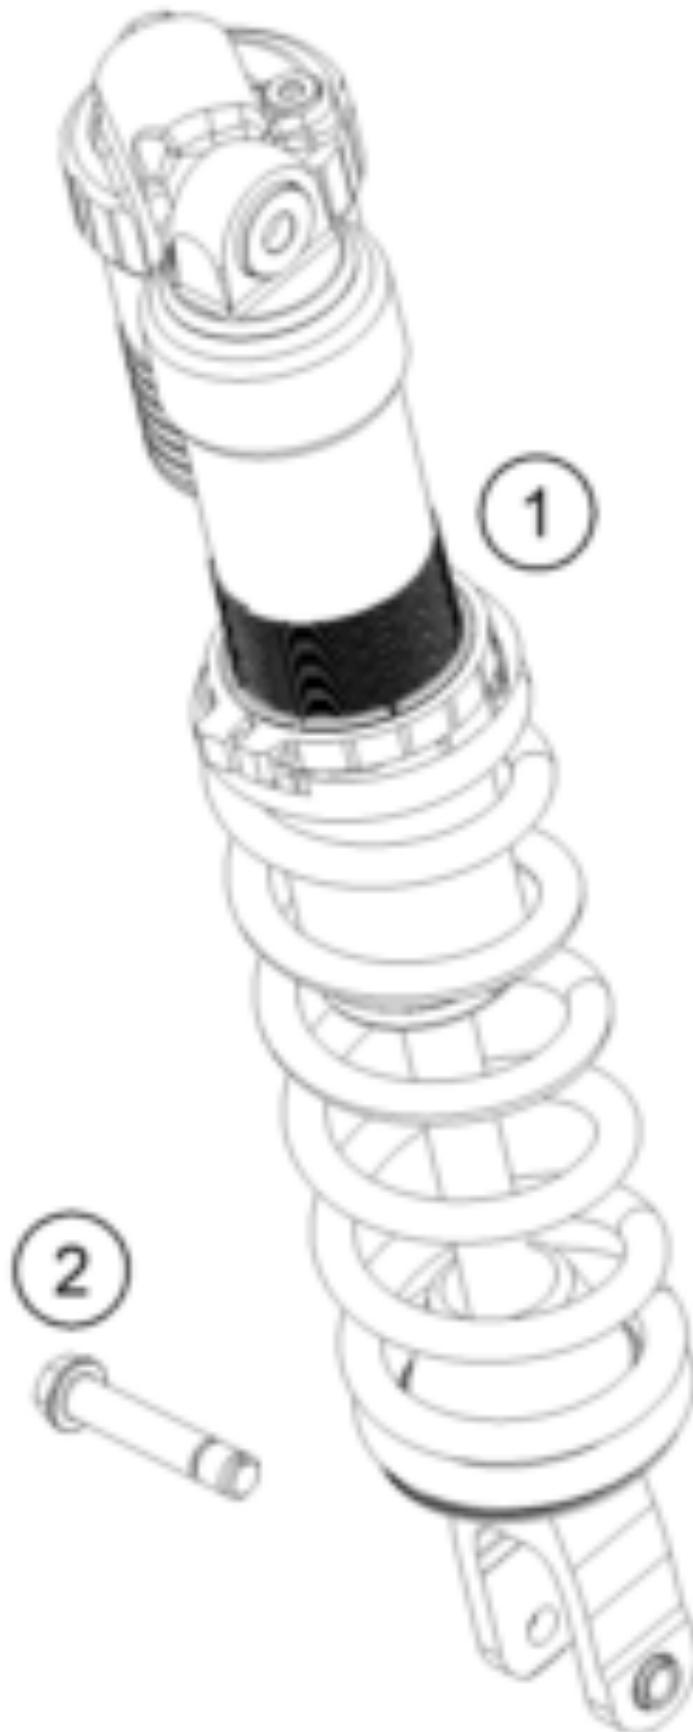

2

<b>Pos</b>	<b>Part Number</b>	<b>Description</b>	<b>Additional Text</b>	<b>Quantity</b>
1*	18187R0101	Monoshock 125/150 SX EU 18		1.00
2	77204089000	HH collar screw M10x52 WS13		2.00

\* = New part