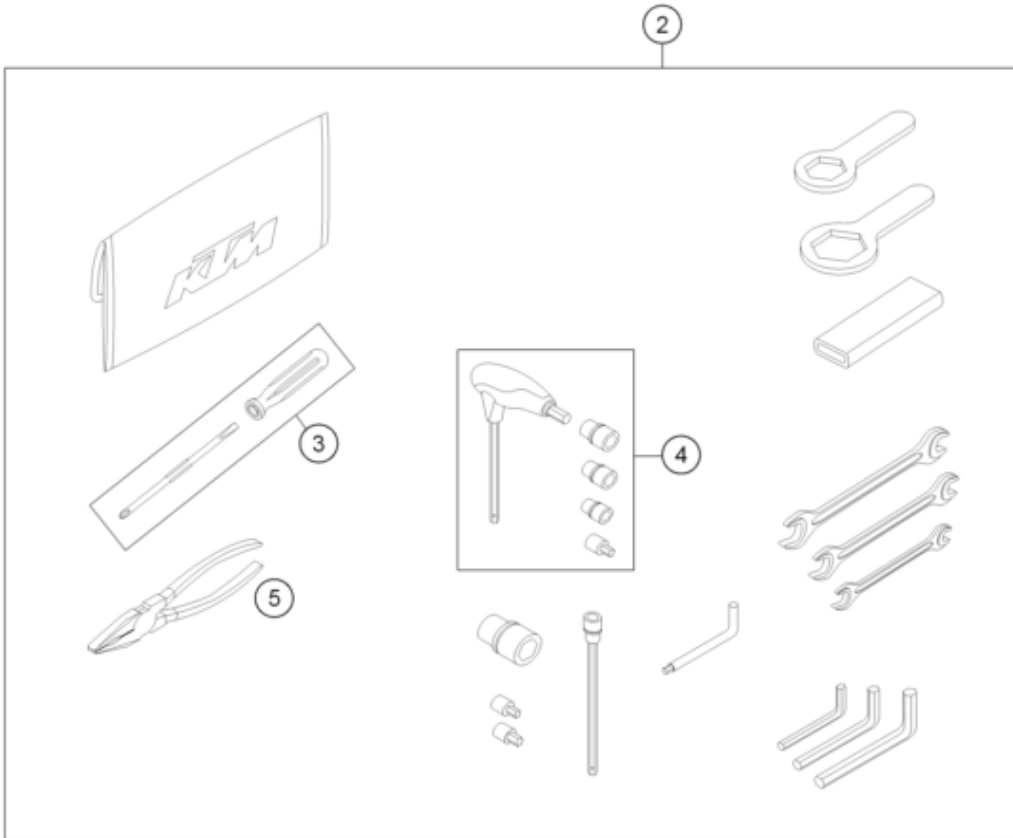

0
OHNE ABBILDUNG
WITHOUT ILLUSTRATION

1
TECHNISCHE DOKUMENTATION
TECHNICAL DOCUMENTATION
DOCUMENTACION TECNICA
DOCUMENTATION TECHNIQUE
NOTE TECNICHE

Pos	Part Number	Description	Additional Text	Quantity
0	60408001000	HEADLIGHT MASK		1.00
0	0081045121	SCREW FOR PLASTIC K45X12 T20		4.00
0	60408108000	WIND SHIELD USA		1.00
0	69008021160	special screw M5x12		8.00
0	16512180100	SIDE REFLECTOR RED REAR	ONLY FOR USA	4.00
0	62512081100	BRACKET SIDE REFLECTOR	ONLY USA	1.00
0	58412080200	reflector, red		1.00
0	58412080050	BRACKET FOR REFLECTOR		1.00
0	40006006000	WASHER 6MM		2.00
0	0966050163	OVAL HEAD SCREW DIN0966-M 5X16		2.00
0	0125050003	WASHER DIN0125-A 5,3		4.00
0	0985050003	Self locking nut DIN 985 M5		2.00
0	0024060206	HH collar screw M6x20 TX30		4.00
0	0021060003	Washer DIN9021-A 6.4	ONLY USA	4.00
0	0125060003	WASHER DIN0125-A 6,4		2.00
0	0985060003	Self lock. nut DIN985-M6-A2		4.00
0	60708008070	rubber bush windshield fixatio		4.00
0	0081050161	EJOT PT SCREW K50X16 1451		6.00
0	312305	DOCUMENTS BAG 2006		1.00