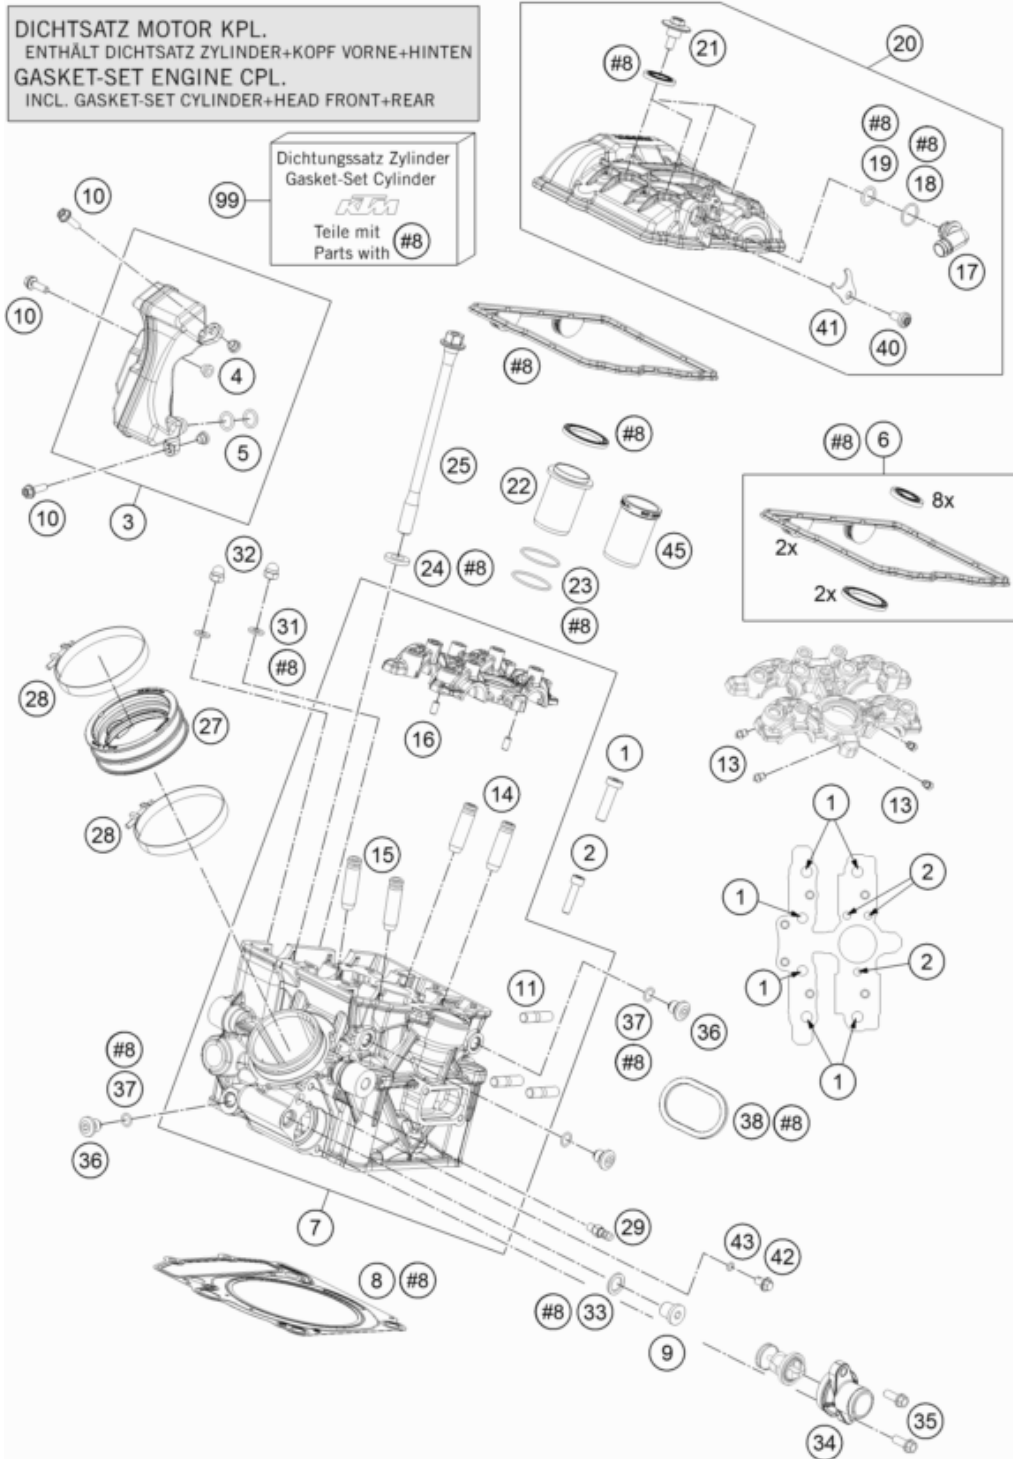

DICHTSATZ MOTOR KPL.
ENTHÄLT DICHTSATZ ZYLINDER+KOPF VORNE+HINTEN
GASKET-SET ENGINE CPL.
INCL. GASKET-SET CYLINDER+HEAD FRONT+REAR

Dichtungssatz Zylinder
Gasket-Set Cylinder
Teile mit
Parts with #8

Pos	Part Number	Description	Additional Text	Quantity
1	0984080305	AH SCREW DIN7984-M 8X30 10.9		6.00
2	0912060255	AH SCREW DIN0912-M 6X25 10.9		3.00
3	60736065000	RESONATOR KPL.		3.00
4	78003023070	SPACER BUSH. SPRING BRACKET		3.00
5	0770110021	O-RING 11X2 VITON	FOR EXC+MXC GAS COCK	2.00
6	61236099100	VALVE COVER GASKET SET		1.00
7	6073612000024	Cylinder head rear		1.00
8	61330036085	CYLINDER HEAD GASKET 0,85		1.00
9	0908120153	threaded plug DIN 908 M12x1.5	DUKE	1.00
10	0025050166	HH collar screw M5x16 TX30		3.00