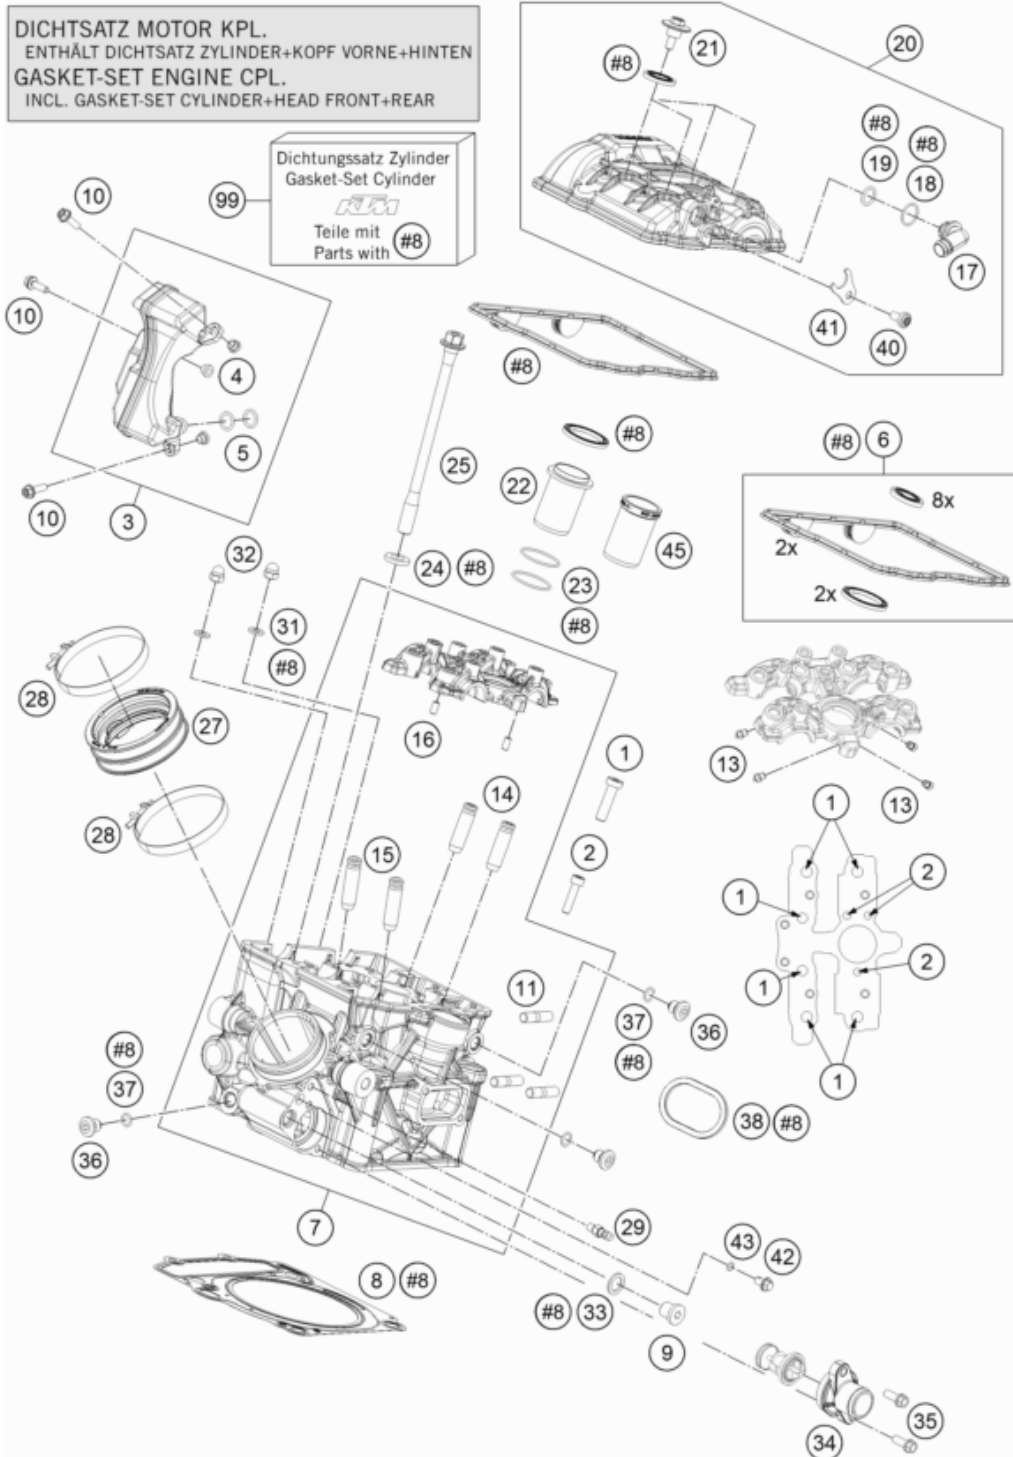

DICHTSATZ MOTOR KPL.
ENTHÄLT DICHTSATZ ZYLINDER+KOPF VORNE+HINTEN
GASKET-SET ENGINE CPL.
INCL. GASKET-SET CYLINDER+HEAD FRONT+REAR

Dichtungssatz Zylinder
Gasket-Set Cylinder
Teile mit
Parts with #8

Pos	Part Number	Description	Additional Text	Quantity
1	0984080305	AH SCREW DIN7984-M 8X30 10.9		6.00
2	0912060255	AH SCREW DIN0912-M 6X25 10.9		3.00
3	60736065000	RESONATOR KPL.		3.00
4	78003023070	SPACER BUSH. SPRING BRACKET		3.00
5	0770110021	O-RING 11X2 VITON	FOR EXC+MXC GAS COCK	2.00
6	61236099100	VALVE COVER GASKET SET		1.00
7	6073612000024	Cylinder head rear		1.00
8	61330036085	CYLINDER HEAD GASKET 0,85		1.00
9	0908120153	threaded plug DIN 908 M12x1.5	DUKE	1.00
10	0025050166	HH collar screw M5x16 TX30		3.00