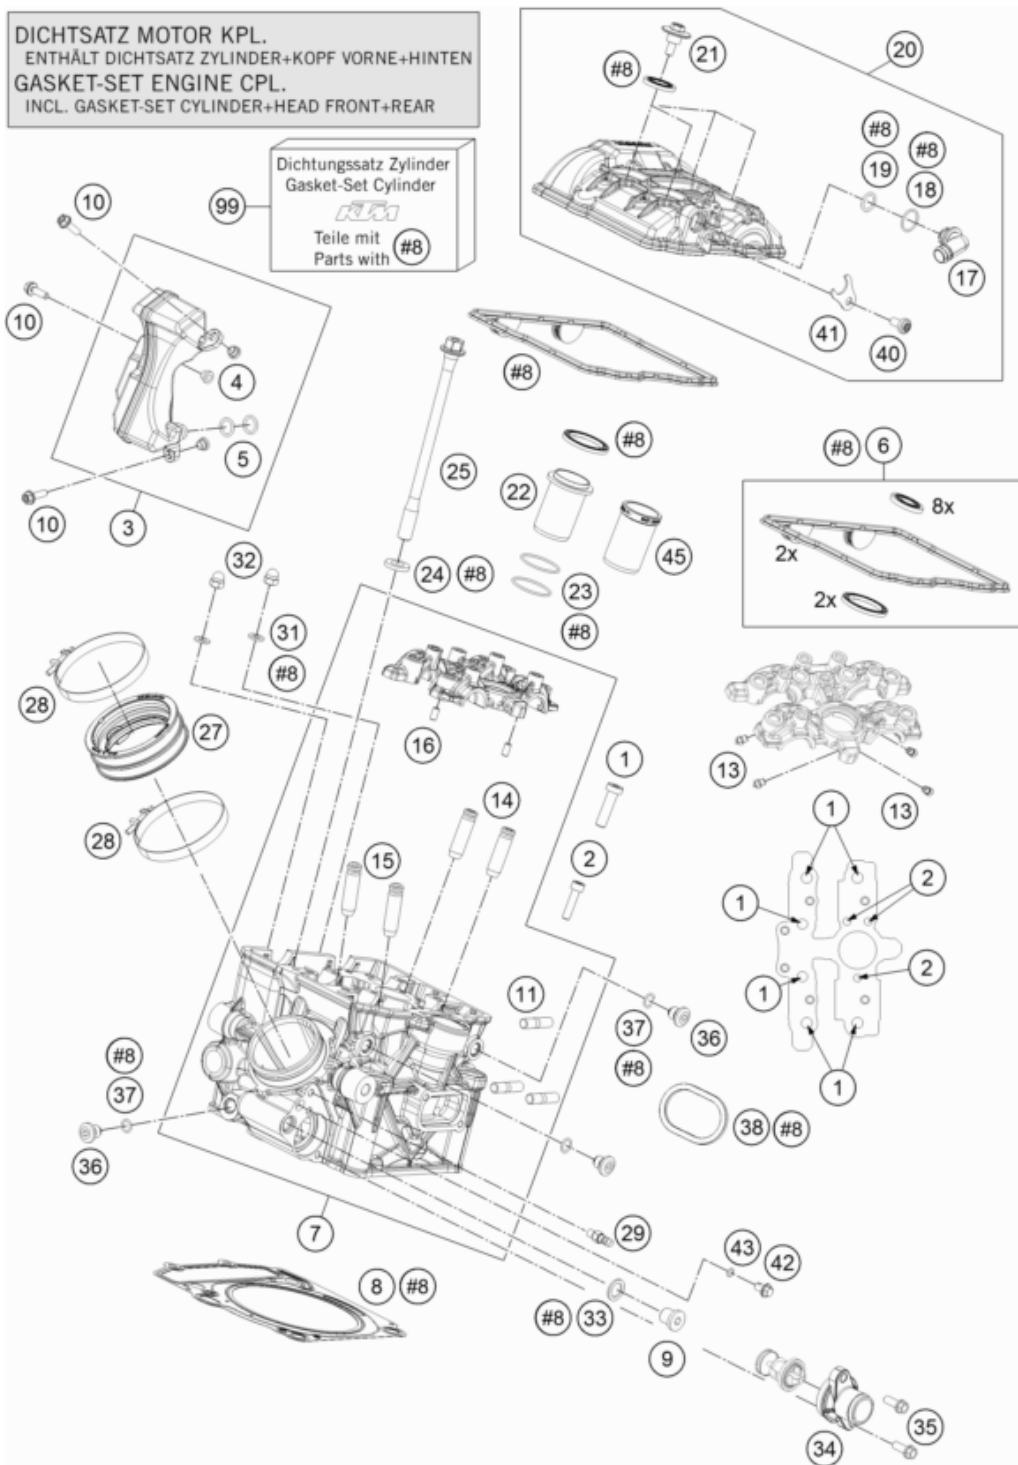

DICHTSATZ MOTOR KPL.
ENTHÄLT DICHTSATZ ZYLINDER+KOPF VORNE+HINTEN
GASKET-SET ENGINE CPL.
INCL. GASKET-SET CYLINDER+HEAD FRONT+REAR

Dichtungssatz Zylinder
Gasket-Set Cylinder
Teile mit
Parts with #8

Pos	Part Number	Description	Additional Text	Quantity
1	0984080305	AH SCREW DIN7984-M 8X30 10.9		6.00
2	0912060255	AH SCREW DIN0912-M 6X25 10.9		3.00
3	60736065000	RESONATOR KPL.		3.00
4	78003023070	SPACER BUSH. SPRING BRACKET		3.00
5	0770110021	O-RING 11X2 VITON	FOR EXC+MXC GAS COCK	2.00
6	61236099100	VALVE COVER GASKET SET		1.00
7	6073612000024	Cylinder head rear		1.00
8	61330036085	CYLINDER HEAD GASKET 0,85		1.00
9	0908120153	threaded plug DIN 908 M12x1.5	DUKE	1.00
10	0025050166	HH collar screw M5x16 TX30		3.00