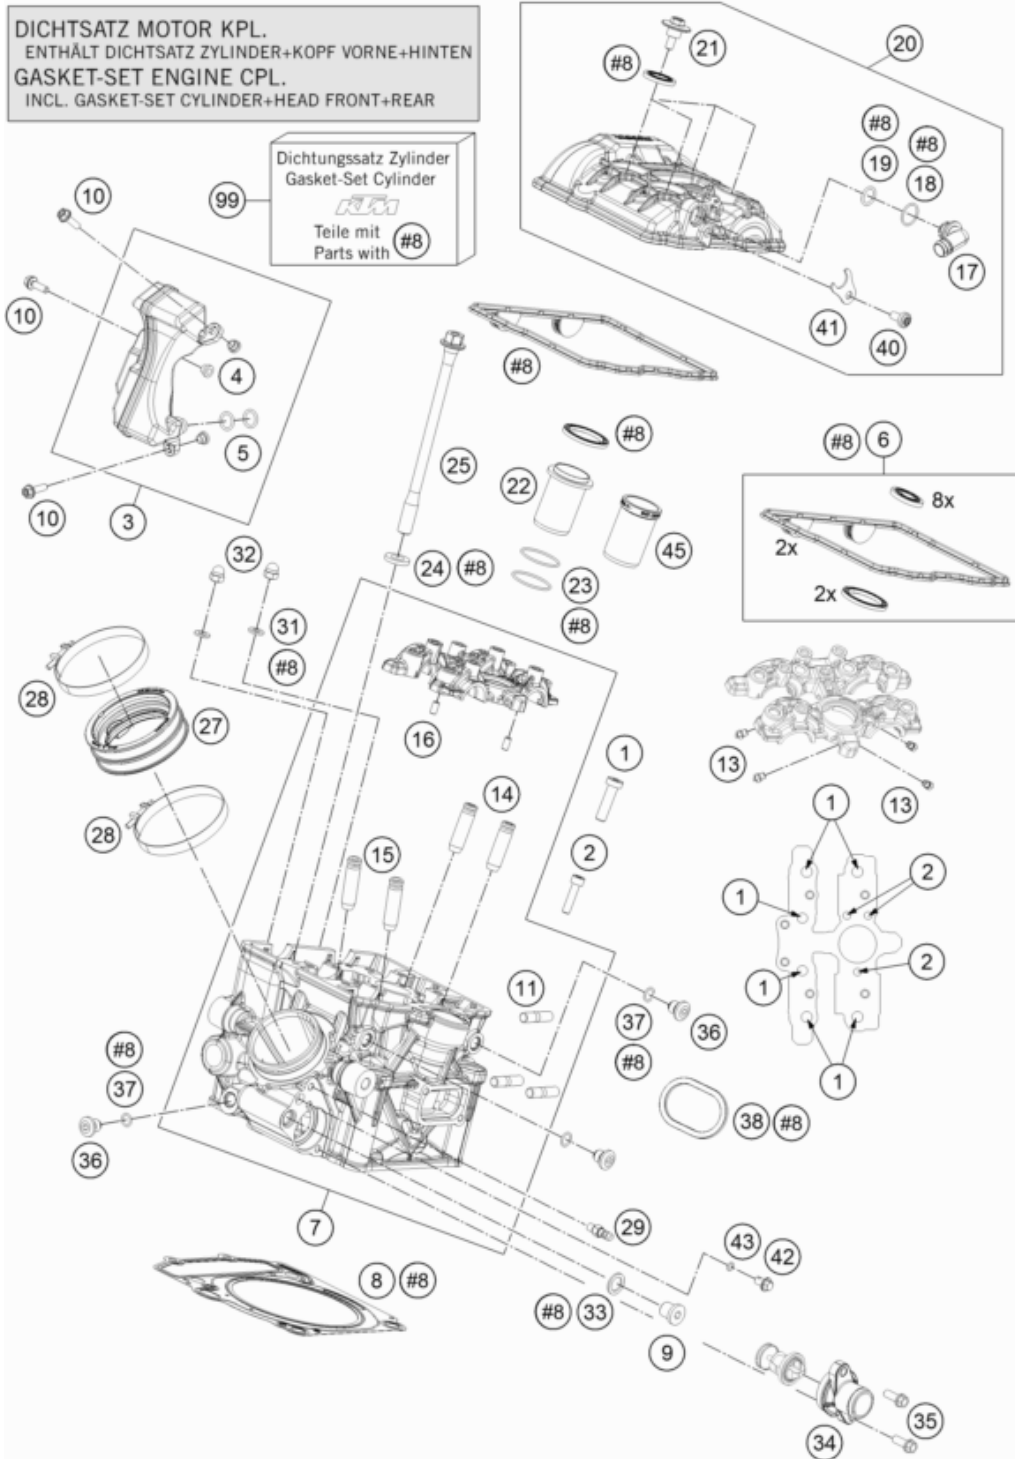

DICHTSATZ MOTOR KPL.
ENTHÄLT DICHTSATZ ZYLINDER+KOPF VORNE+HINTEN
GASKET-SET ENGINE CPL.
INCL. GASKET-SET CYLINDER+HEAD FRONT+REAR

Dichtungssatz Zylinder
Gasket-Set Cylinder
Teile mit
Parts with #8

Pos	Part Number	Description	Additional Text	Quantity
1	0984080305	AH SCREW DIN7984-M 8X30 10.9		6.00
2	0912060255	AH SCREW DIN0912-M 6X25 10.9		3.00
3	60736065000	RESONATOR KPL.		3.00
4	78003023070	SPACER BUSH. SPRING BRACKET		3.00
5	0770110021	O-RING 11X2 VITON	FOR EXC+MXC GAS COCK	2.00
6	61236099100	VALVE COVER GASKET SET		1.00
7	6073612000024	Cylinder head rear		1.00
8	61330036085	CYLINDER HEAD GASKET 0,85		1.00
9	0908120153	threaded plug DIN 908 M12x1.5	DUKE	1.00
10	0025050166	HH collar screw M5x16 TX30		3.00