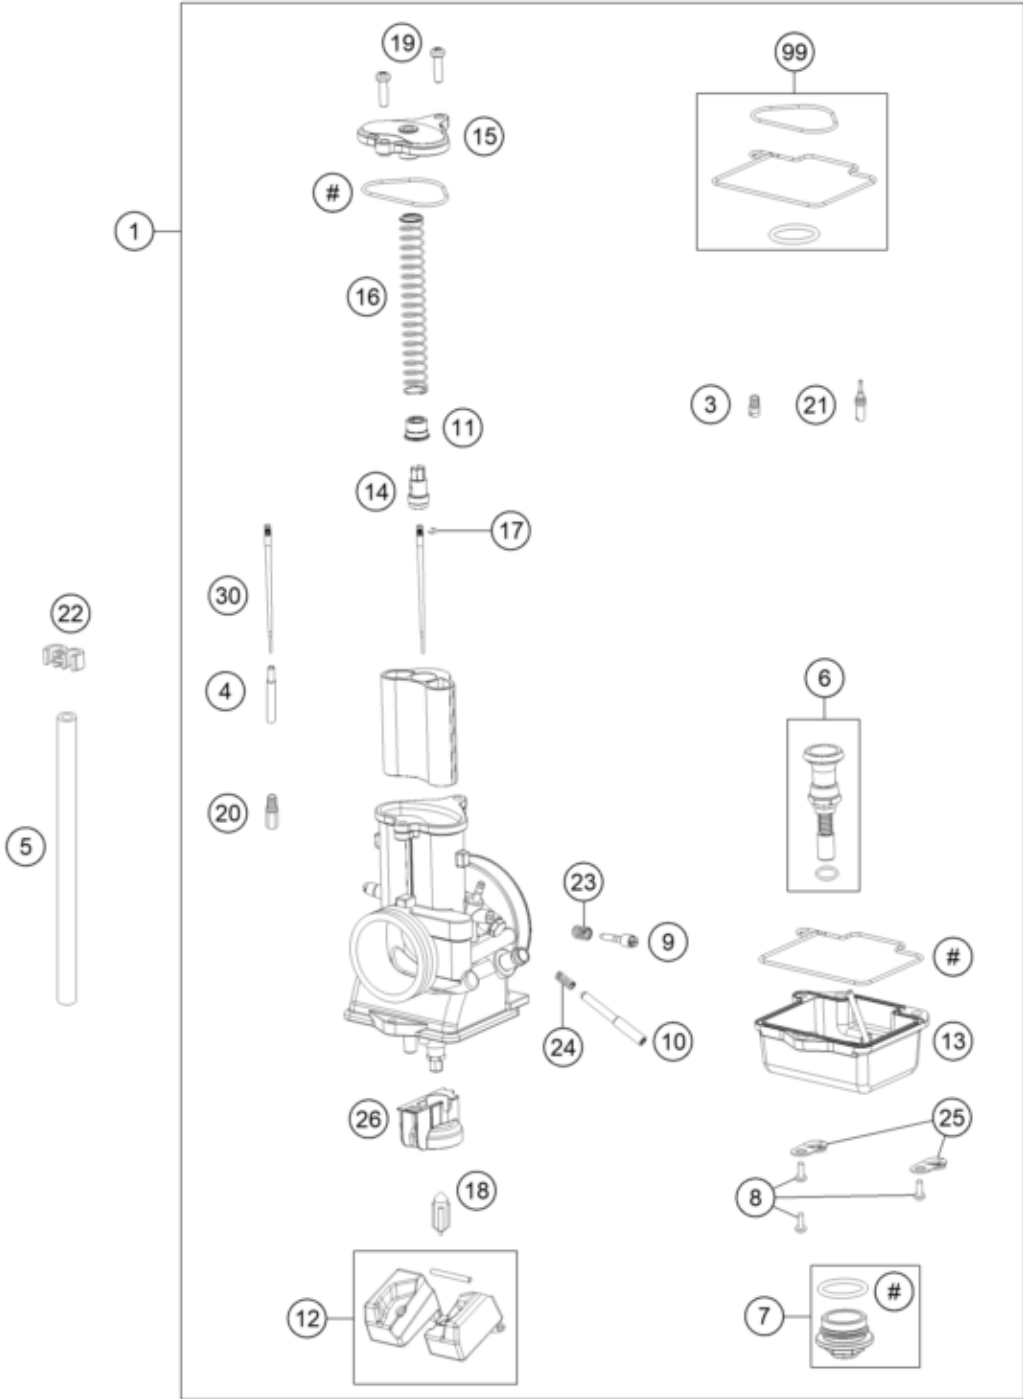

ACHTUNG !!!
 Vor dem Einbau des Vergasers,
 Bedüsung kontrollieren.

CAUTION !!!
 Before mounting the carburetor,
 check the jetting.

Pos	Part Number	Description	Additional Text	Quantity
1	55431001744	CARBURETOR TMX38		1.00
3	55431051080	STARTING JET "80"		0.00
3	55431051050	STARTING JET "50"		0.00
4	55431021000	NEEDLE JET "R-8"		1.00
4	55431021400	Needle jet S-4		0.00
5	31007007101	PVC-HOSE 4X6MM		0.00
5	52031137001	PVC-HOSE 3X5MM		0.00
6	55431245000	start piston		1.00