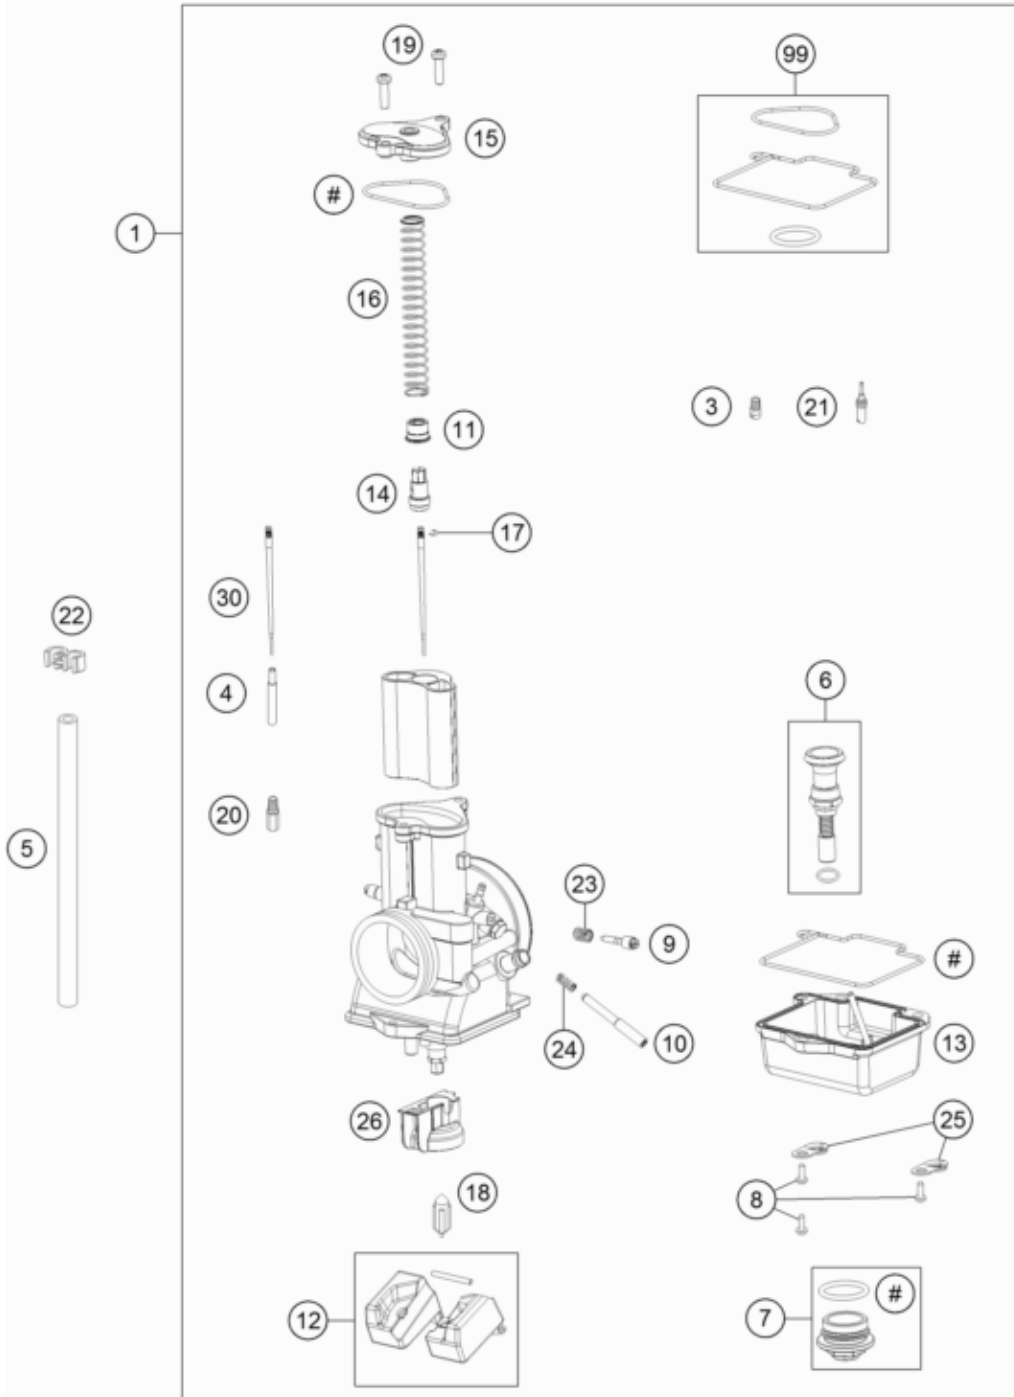

ACHTUNG !!!
 Vor dem Einbau des Vergasers,
 Bedüsung kontrollieren.

CAUTION !!!
 Before mounting the carburetor,
 check the jetting.

Pos	Part Number	Description	Additional Text	Quantity
1	55431001744	CARBURETOR TMX38		1.00
3	55431051080	STARTING JET "80"		0.00
3	55431051050	STARTING JET "50"		0.00
4	55431021000	NEEDLE JET "R-8"		1.00
4	55431021400	Needle jet S-4		0.00
5	31007007101	PVC-HOSE 4X6MM		0.00
5	52031137001	PVC-HOSE 3X5MM		0.00
6	55431245000	start piston		1.00