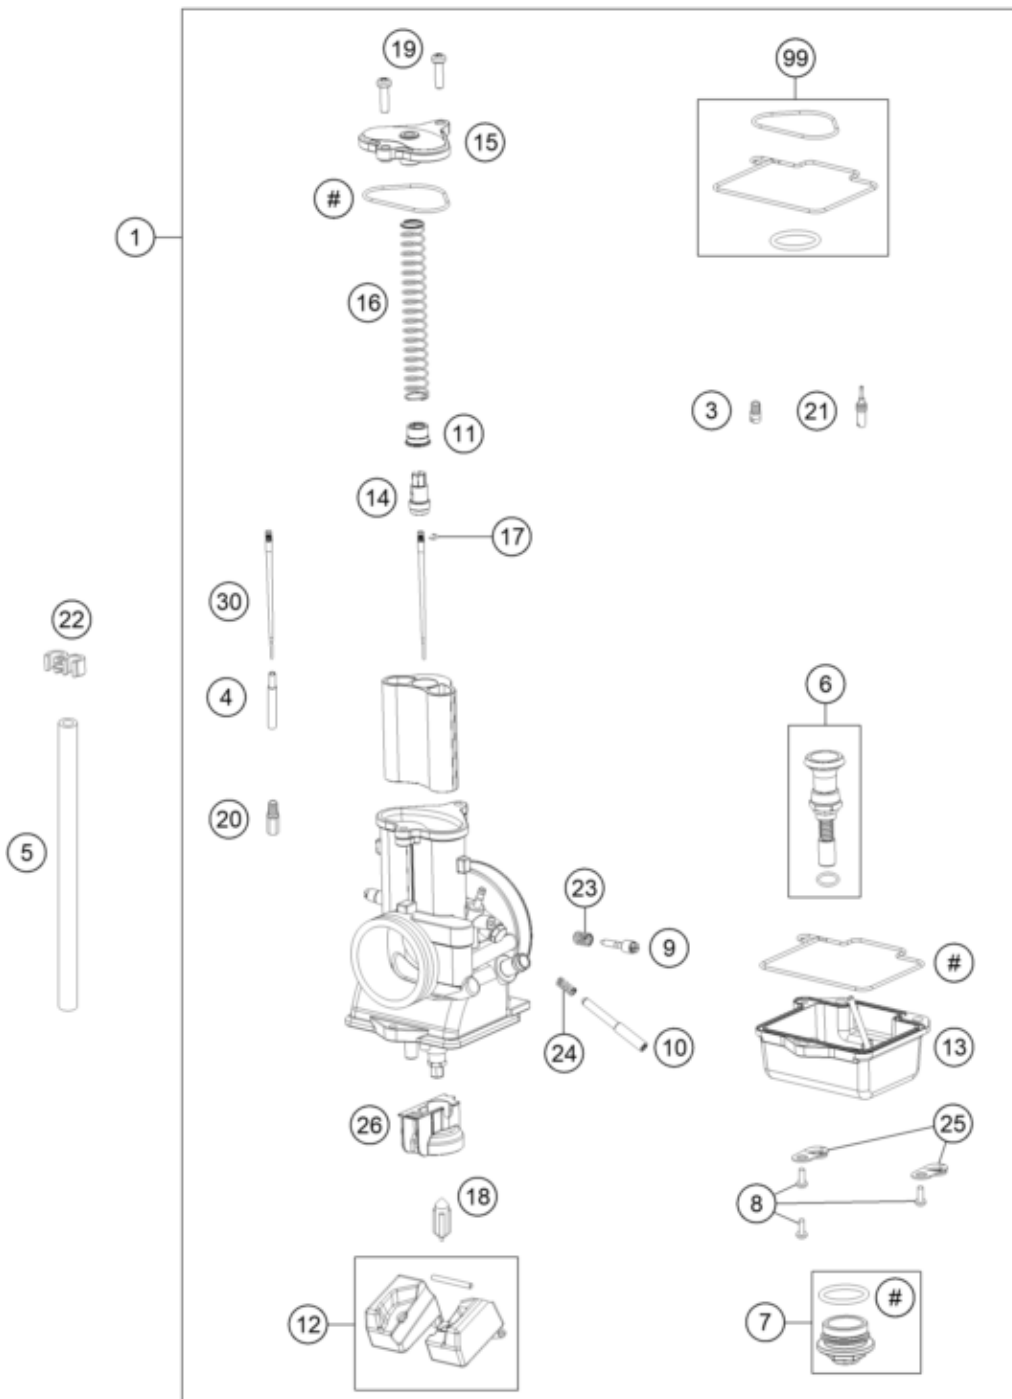

ACHTUNG !!!
 Vor dem Einbau des Vergasers,
 Bedüsung kontrollieren.

CAUTION !!!
 Before mounting the carburetor,
 check the jetting.

Pos	Part Number	Description	Additional Text	Quantity
1	55431001744	CARBURETOR TMX38		1.00
3	55431051080	STARTING JET "80"		0.00
3	55431051050	STARTING JET "50"		0.00
4	55431021000	NEEDLE JET "R-8"		1.00
4	55431021400	Needle jet S-4		0.00
5	31007007101	PVC-HOSE 4X6MM		0.00
5	52031137001	PVC-HOSE 3X5MM		0.00
6	55431245000	start piston		1.00