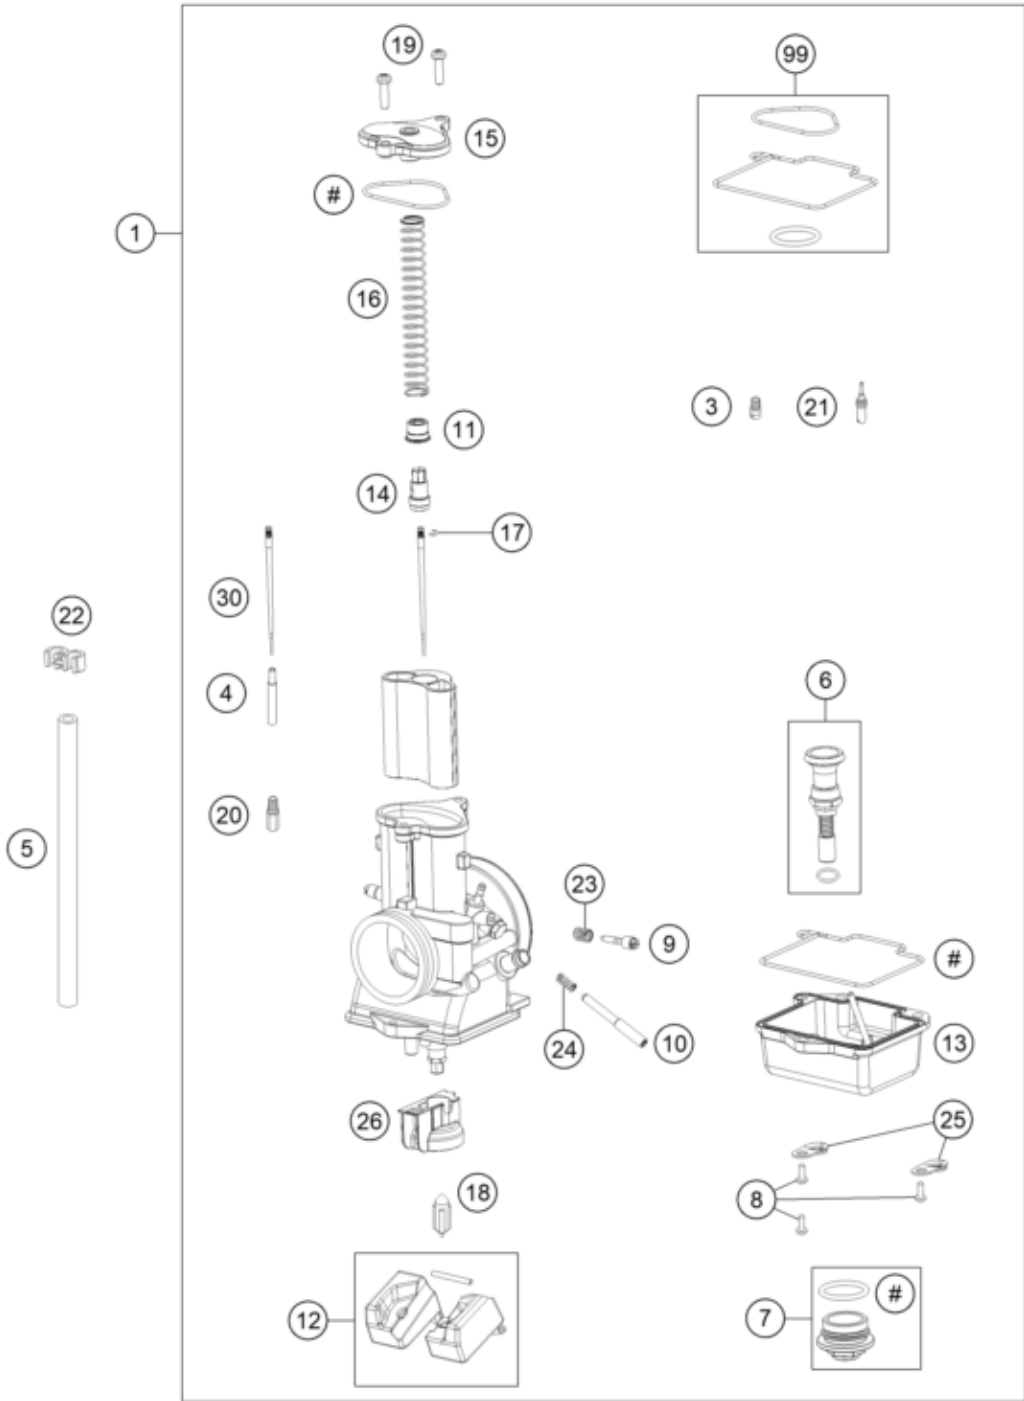

**ACHTUNG !!!**  
 Vor dem Einbau des Vergasers,  
 Bedüsung kontrollieren.

**CAUTION !!!**  
 Before mounting the carburetor,  
 check the jetting.

Pos	Part Number	Description	Additional Text	Quantity
1	55431001744	CARBURETOR TMX38		1.00
3	55431051080	STARTING JET "80"		0.00
3	55431051050	STARTING JET "50"		0.00
4	55431021000	NEEDLE JET "R-8"		1.00
4	55431021400	Needle jet S-4		0.00
5	31007007101	PVC-HOSE 4X6MM		0.00
5	52031137001	PVC-HOSE 3X5MM		0.00
6	55431245000	start piston		1.00