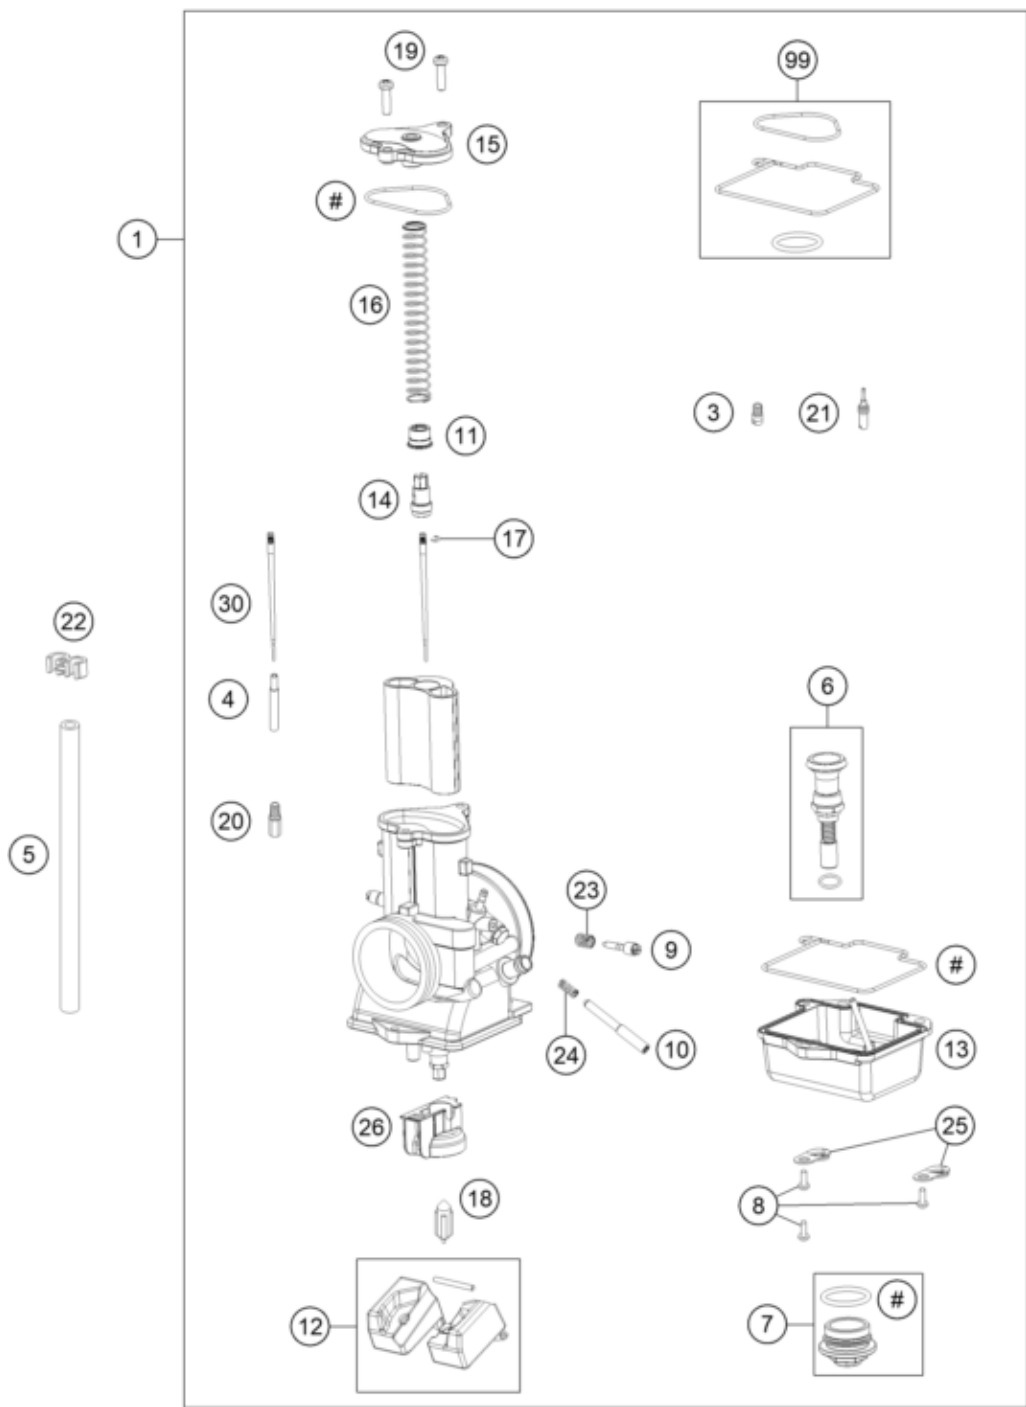

**ACHTUNG !!!**  
 Vor dem Einbau des Vergasers,  
 Bedüsung kontrollieren.

**CAUTION !!!**  
 Before mounting the carburetor,  
 check the jetting.

Pos	Part Number	Description	Additional Text	Quantity
1	55431001744	CARBURETOR TMX38		1.00
3	55431051080	STARTING JET "80"		0.00
3	55431051050	STARTING JET "50"		0.00
4	55431021000	NEEDLE JET "R-8"		1.00
4	55431021400	Needle jet S-4		0.00
5	31007007101	PVC-HOSE 4X6MM		0.00
5	52031137001	PVC-HOSE 3X5MM		0.00
6	55431245000	start piston		1.00