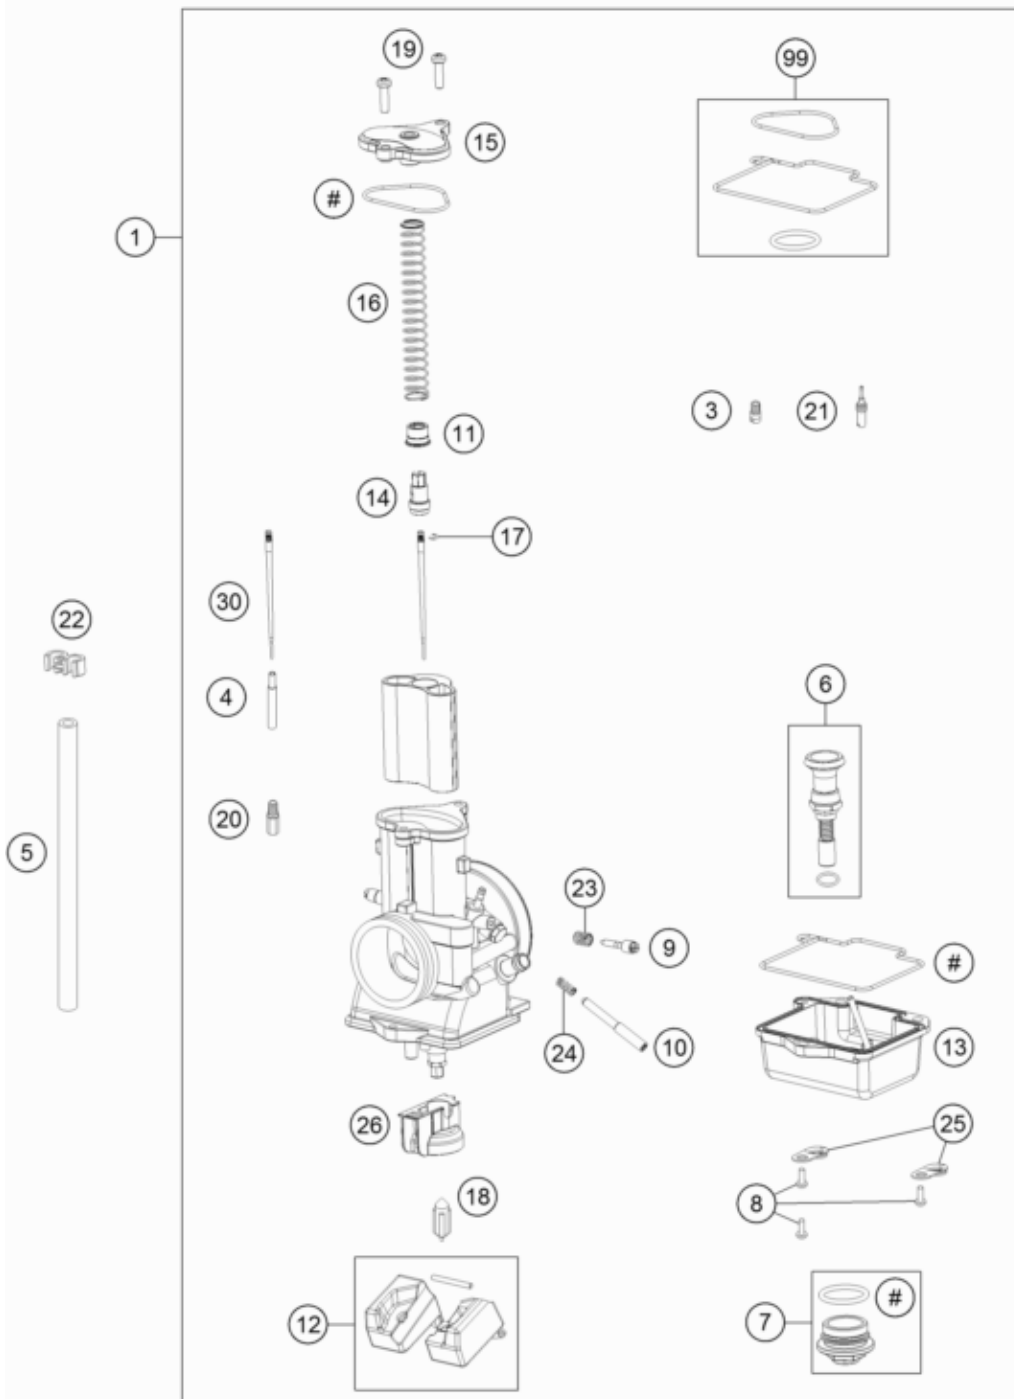

ACHTUNG !!!
 Vor dem Einbau des Vergasers,
 Bedüsung kontrollieren.

CAUTION !!!
 Before mounting the carburetor,
 check the jetting.

Pos	Part Number	Description	Additional Text	Quantity
1	50431101044	CARBURETOR MIKUNI TMX38		1.00
3	55431051080	STARTING JET "80"		0.00
3	55431051050	STARTING JET "50"		0.00
4	55431021100	NEEDLE JET "S-1"		1.00
4	55431021400	Needle jet S-4		0.00
5	31007007101	PVC-HOSE 4X6MM		0.00
5	52031137001	PVC-HOSE 3X5MM		0.00
6	55431245000	start piston		1.00