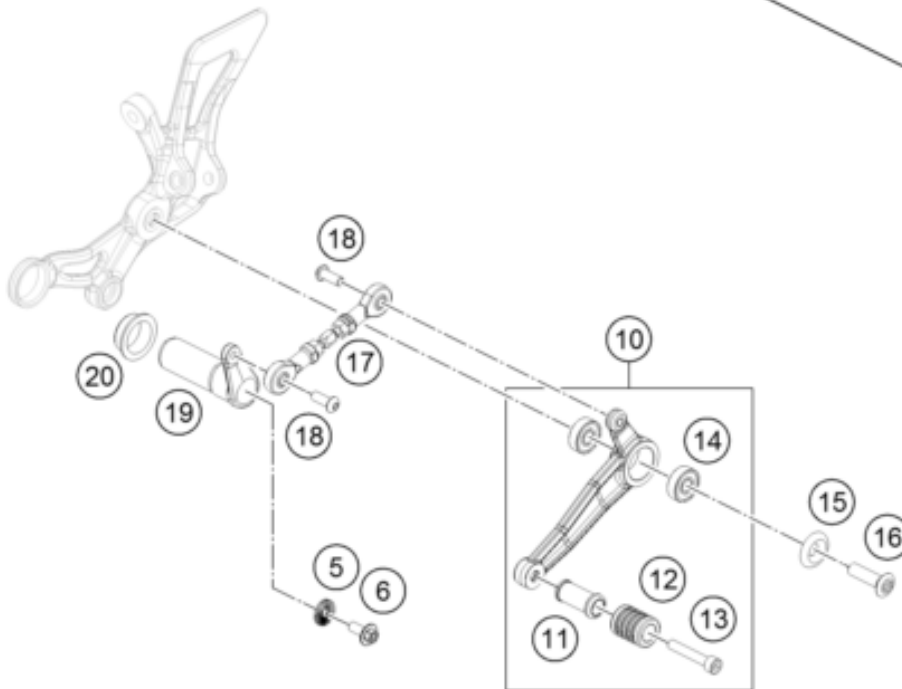

SCHALTHEBEL DUKE
SHIFT LEVER DUKE

SCHALTHEBEL DUKE R
SHIFT LEVER DUKE R

Pos	Part Number	Description	Additional Text	Quantity
1	75034031000	SHIFT LEVER CPL. 07		1.00
2	75034032000	SHIFTING LEVER SPRING		1.00
3	54634031050	BOLT 6X25 FOR SHIFT LEVER		1.00
5	50233041500	PAIR NORDLOCK WASHER M6		1.00
6	0024060156S	HH collar screw M6x15 TX30		1.00
10	7603403104433S	SHIFTING LEVER CPL.		1.00
11	69034032100	GEAR LEVER		1.00
12	61034035000	RUBBER FOR SHIFT LEVER 05		1.00
13	0912060453	AH SCREW DIN0912-M 6X45		1.00

14	0625006087	Grooved ball bearing 608 2RS C		2.00
15	58303061100	SPECIAL WASHER ALU 8X24 MM ELO		1.00
16	0019080306S	COUNTER-SUNK SCREW ISA45 M8X30		1.00
17	76034036000	SHIFT LEVER		1.00
18	0738060161	FLAT HEAD SCREW ISO7380 M6X16		2.00
19	7600317000033	LEVER ARM		1.00
20	76034038000	SLIDE BEAR. IGUS JFM-222532-08		1.00