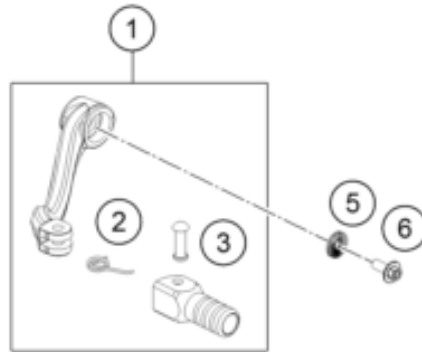

SCHALTHEBEL DUKE
SHIFT LEVER DUKE

SCHALTHEBEL DUKE R
SHIFT LEVER DUKE R

Pos	Part Number	Description	Additional Text	Quantity
1	75034031000	SHIFT LEVER CPL. 07		1.00
2	75034032000	SHIFTING LEVER SPRING		1.00
3	54634031050	BOLT 6X25 FOR SHIFT LEVER		1.00
5	50233041500	PAIR NORDLOCK WASHER M6		1.00
6	0024060156S	HH collar screw M6x15 TX30		1.00
10	7603403104433S	SHIFTING LEVER CPL.		1.00
11	69034032100	GEAR LEVER		1.00
12	61034035000	RUBBER FOR SHIFT LEVER 05		1.00
13	0912060453	AH SCREW DIN0912-M 6X45		1.00

14	0625006087	Grooved ball bearing 608 2RS C		2.00
15	58303061100	SPECIAL WASHER ALU 8X24 MM ELO		1.00
16	0019080306S	COUNTER-SUNK SCREW ISA45 M8X30		1.00
17	76034036000	SHIFT LEVER		1.00
18	0738060161	FLAT HEAD SCREW ISO7380 M6X16		2.00
19	7600317000033	LEVER ARM		1.00
20	76034038000	SLIDE BEAR. IGUS JFM-222532-08		1.00