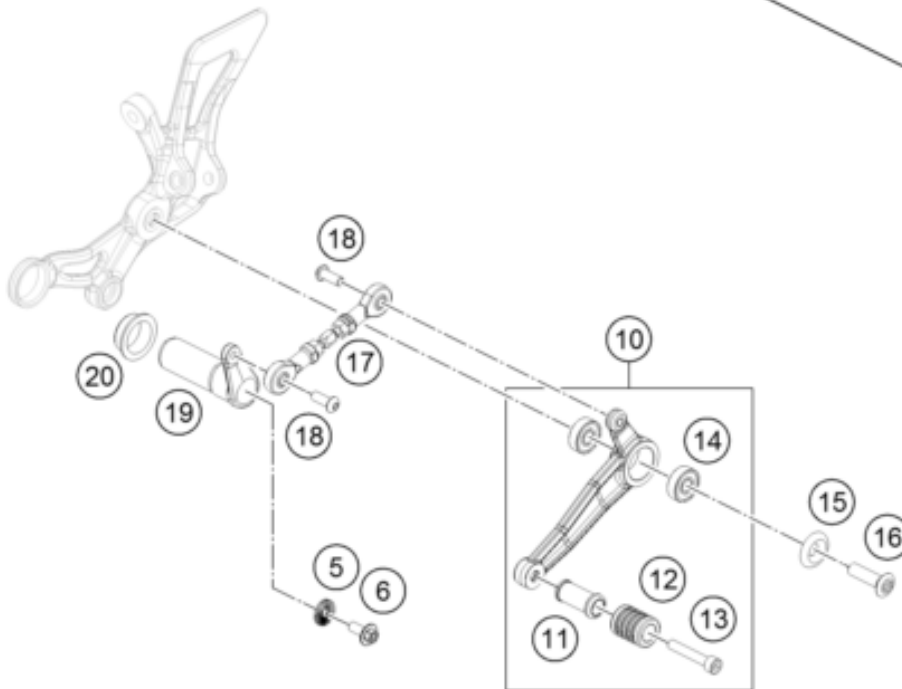

SCHALTHEBEL DUKE  
SHIFT LEVER DUKE

SCHALTHEBEL DUKE R  
SHIFT LEVER DUKE R

Pos	Part Number	Description	Additional Text	Quantity
1	75034031000	SHIFT LEVER CPL. 07		1.00
2	75034032000	SHIFTING LEVER SPRING		1.00
3	54634031050	BOLT 6X25 FOR SHIFT LEVER		1.00
5	50233041500	PAIR NORDLOCK WASHER M6		1.00
6	0024060156S	HH collar screw M6x15 TX30		1.00
10	7603403104433S	SHIFTING LEVER CPL.		1.00
11	69034032100	GEAR LEVER		1.00
12	61034035000	RUBBER FOR SHIFT LEVER 05		1.00
13	0912060453	AH SCREW DIN0912-M 6X45		1.00

14	0625006087	Grooved ball bearing 608 2RS C		2.00
15	58303061100	SPECIAL WASHER ALU 8X24 MM ELO		1.00
16	0019080306S	COUNTER-SUNK SCREW ISA45 M8X30		1.00
17	76034036000	SHIFT LEVER		1.00
18	0738060161	FLAT HEAD SCREW ISO7380 M6X16		2.00
19	7600317000033	LEVER ARM		1.00
20	76034038000	SLIDE BEAR. IGUS JFM-222532-08		1.00