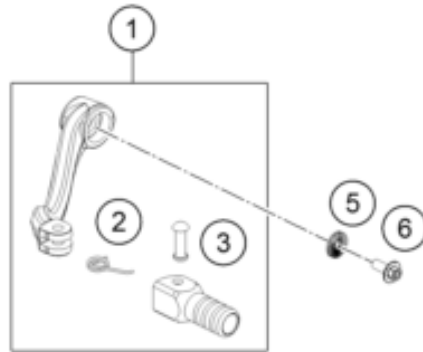

SCHALTHEBEL DUKE  
SHIFT LEVER DUKE

SCHALTHEBEL DUKE R  
SHIFT LEVER DUKE R

Pos	Part Number	Description	Additional Text	Quantity
1	75034031000	SHIFT LEVER CPL. 07		1.00
2	75034032000	SHIFTING LEVER SPRING		1.00
3	54634031050	BOLT 6X25 FOR SHIFT LEVER		1.00
5	50233041500	PAIR NORDLOCK WASHER M6		1.00
6	0024060156S	HH collar screw M6x15 TX30		1.00
10	7603403104433S	SHIFTING LEVER CPL.		1.00
11	69034032100	GEAR LEVER		1.00
12	61034035000	RUBBER FOR SHIFT LEVER 05		1.00
13	0912060453	AH SCREW DIN0912-M 6X45		1.00

14	0625006087	Grooved ball bearing 608 2RS C		2.00
15	58303061100	SPECIAL WASHER ALU 8X24 MM ELO		1.00
16	0019080306S	COUNTER-SUNK SCREW ISA45 M8X30		1.00
17	76034036000	SHIFT LEVER		1.00
18	0738060161	FLAT HEAD SCREW ISO7380 M6X16		2.00
19	7600317000033	LEVER ARM		1.00
20	76034038000	SLIDE BEAR. IGUS JFM-222532-08		1.00