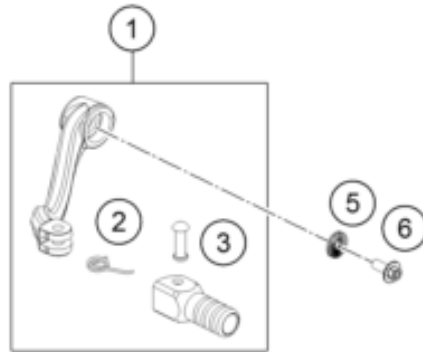

SCHALTHEBEL DUKE
SHIFT LEVER DUKE

SCHALTHEBEL DUKE R
SHIFT LEVER DUKE R

Pos	Part Number	Description	Additional Text	Quantity
1	75034031000	SHIFT LEVER CPL. 07		1.00
2	75034032000	SHIFTING LEVER SPRING		1.00
3	54634031050	BOLT 6X25 FOR SHIFT LEVER		1.00
5	50233041500	PAIR NORDLOCK WASHER M6		1.00
6	0024060156S	HH collar screw M6x15 TX30		1.00
10	7603403104433S	SHIFTING LEVER CPL.		1.00
11	69034032100	GEAR LEVER		1.00
12	61034035000	RUBBER FOR SHIFT LEVER 05		1.00
13	0912060453	AH SCREW DIN0912-M 6X45		1.00

14	0625006087	Grooved ball bearing 608 2RS C		2.00
15	58303061100	SPECIAL WASHER ALU 8X24 MM ELO		1.00
16	0019080306S	COUNTER-SUNK SCREW ISA45 M8X30		1.00
17	76034036000	SHIFT LEVER		1.00
18	0738060161	FLAT HEAD SCREW ISO7380 M6X16		2.00
19	7600317000033	LEVER ARM		1.00
20	76034038000	SLIDE BEAR. IGUS JFM-222532-08		1.00