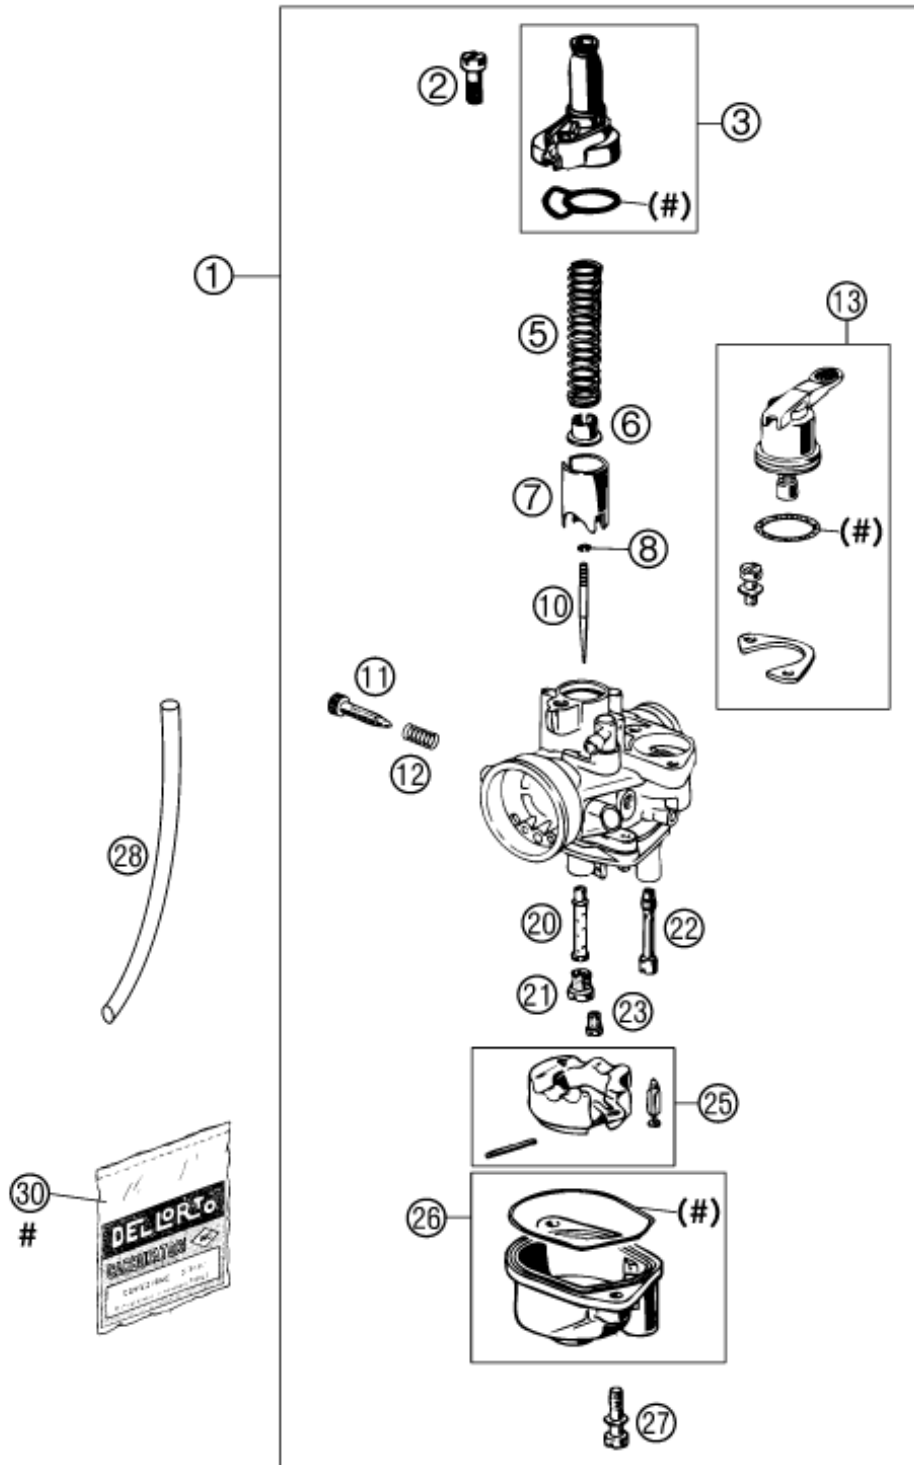

ACHTUNG !!!
 Vor dem Einbau des Vergasers, Bedüsung kontrollieren.
CAUTION !!!
 Before mounting the carburetor, check the jetting.

Pos	Part Number	Description	Additional Text	Quantity
1	45131001000	CARBURETOR DELLORTO 14PHVA DS	SENIOR ADV.	1.00
2	0084050163	CYL.HEAD SCREW DIN0084-M 5X16A		1.00
3	45131527000	CARBURETOR COVER DELLOR. 12-14		1.00

5	45131530000	SPRING		1.00
6	45131531000	SPRING CAP		1.00
7	45131535000	THROTTLE VALVE 40		1.00
8	45131545000	CLAMP SPRING		1.00
10	45131534010	JET NEEDLE A10		1.00
11	45131517000	IDLE ADJUST SCREW		1.00
12	45131516000	SPRING		1.00
13	45131548000	STARTING LEVER CPL. DELL.12-14		1.00
20	45131536000	ATOMIZER 211FA		1.00
21	59030054000	JET 60 DELLORTO M6X0,75	MINI ADV.	0.00
21	45131023070	MAIN JET 70 DELLORTO		0.00
21*	57031523080	MAIN JET 80	SENIOR ADV.	1.00
22	45131551060	STARTING JET 60		1.00
23	45131507035	IDLING JET 35		0.00
23	45131507045	IDLING JET 45	SENIOR ADV.	1.00
23	45131507030	IDLING JET 30		0.00
25	45131509000	FLOAT CPL.		1.00
26	45131511000	FLOAT BOWL DELLORTO 12-14		1.00
27	0084040203	CYL.SCREW DIN0084-M 4X20 A		2.00
28	52031137001	PVC-HOSE 3X5MM		0.24
30	45131599000	GASKET SET DELLORTO 12-14 PHVA		1.00

* = New part