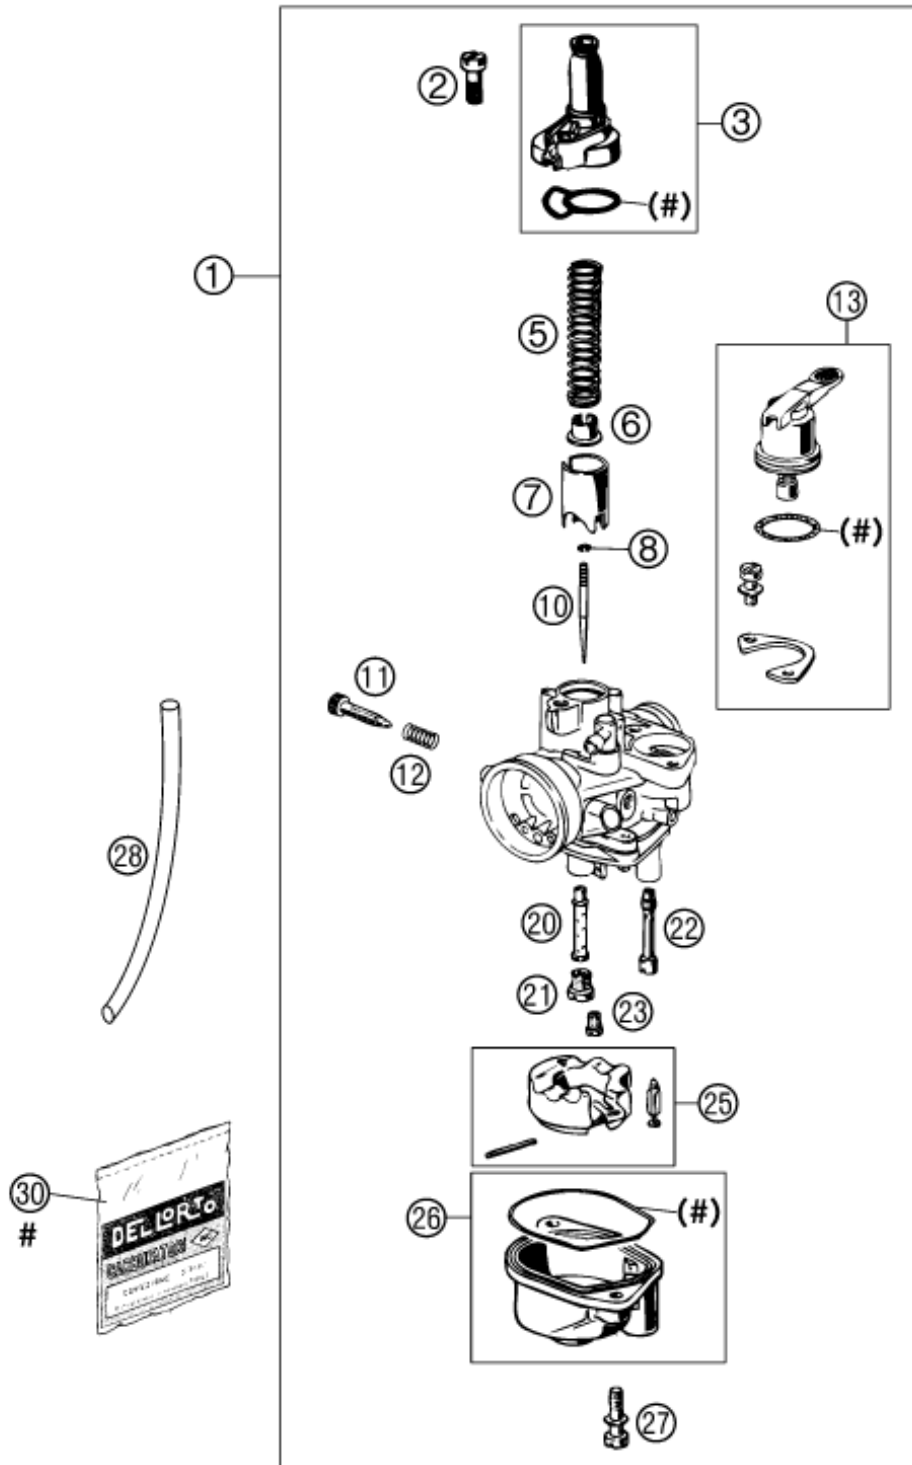

**ACHTUNG !!!**  
 Vor dem Einbau des Vergasers, Bedüsung kontrollieren.  
**CAUTION !!!**  
 Before mounting the carburetor, check the jetting.

Pos	Part Number	Description	Additional Text	Quantity
1	45131001000	CARBURETOR DELLORTO 14PHVA DS	SENIOR ADV.	1.00
2	0084050163	CYL.HEAD SCREW DIN0084-M 5X16A		1.00
3	45131527000	CARBURETOR COVER DELLOR. 12-14		1.00

5	45131530000	SPRING		1.00
6	45131531000	SPRING CAP		1.00
7	45131535000	THROTTLE VALVE 40		1.00
8	45131545000	CLAMP SPRING		1.00
10	45131534010	JET NEEDLE A10		1.00
11	45131517000	IDLE ADJUST SCREW		1.00
12	45131516000	SPRING		1.00
13	45131548000	STARTING LEVER CPL. DELL.12-14		1.00
20	45131536000	ATOMIZER 211FA		1.00
21	59030054000	JET 60 DELLORTO M6X0,75	MINI ADV.	0.00
21	45131023070	MAIN JET 70 DELLORTO		0.00
21*	57031523080	MAIN JET 80	SENIOR ADV.	1.00
22	45131551060	STARTING JET 60		1.00
23	45131507035	IDLING JET 35		0.00
23	45131507045	IDLING JET 45	SENIOR ADV.	1.00
25	45131509000	FLOAT CPL.		1.00
26	45131511000	FLOAT BOWL DELLORTO 12-14		1.00
27	0084040203	CYL.SCREW DIN0084-M 4X20 A		2.00
28	52031137001	PVC-HOSE 3X5MM		0.24
30	45131599000	GASKET SET DELLORTO 12-14 PHVA		1.00

\* = New part