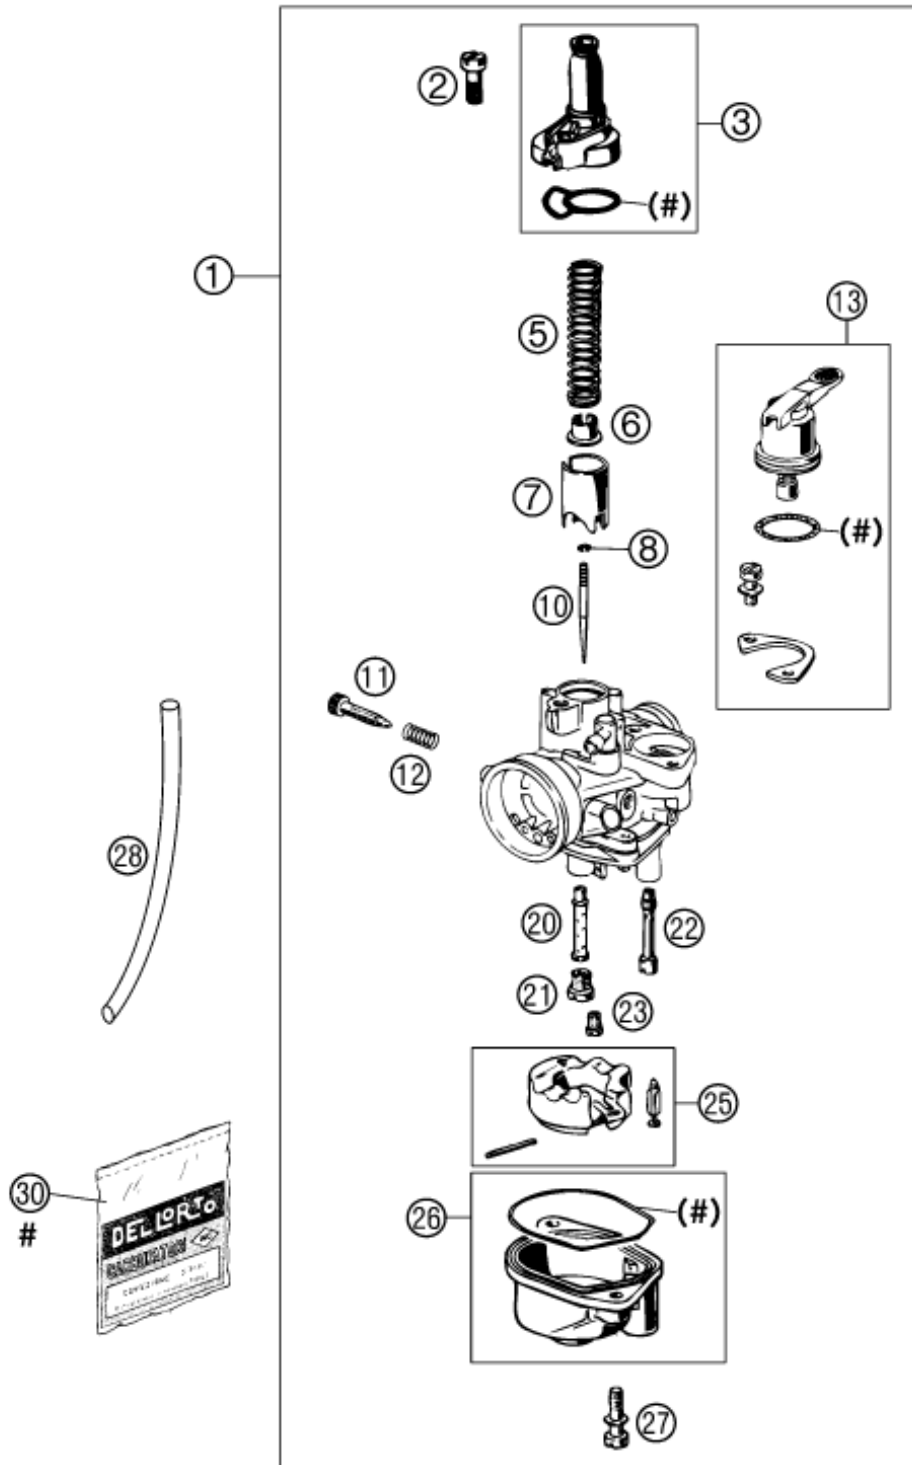

ACHTUNG !!!
 Vor dem Einbau des Vergasers, Bedüsung kontrollieren.
CAUTION !!!
 Before mounting the carburetor, check the jetting.

Pos	Part Number	Description	Additional Text	Quantity
1	45131001000	CARBURETOR DELLORTO 14PHVA DS	SENIOR ADV.	1.00
2	0084050163	CYL.HEAD SCREW DIN0084-M 5X16A		1.00
3	45131527000	CARBURETOR COVER DELLOR. 12-14		1.00

5	45131530000	SPRING		1.00
6	45131531000	SPRING CAP		1.00
7	45131535000	THROTTLE VALVE 40		1.00
8	45131545000	CLAMP SPRING		1.00
10	45131534010	JET NEEDLE A10		1.00
11	45131517000	IDLE ADJUST SCREW		1.00
12	45131516000	SPRING		1.00
13	45131548000	STARTING LEVER CPL. DELL.12-14		1.00
20	45131536000	ATOMIZER 211FA		1.00
21	59030054000	JET 60 DELLORTO M6X0,75	MINI ADV.	0.00
21	45131023070	MAIN JET 70 DELLORTO		0.00
21	45131023080	MAIN JET 80 DELLORTO		1.00
22	45131551060	STARTING JET 60		1.00
23	45131507035	IDLING JET 35		0.00
23	45131507045	IDLING JET 45	SENIOR ADV.	1.00
23	45131507030	IDLING JET 30		0.00
25	45131509000	FLOAT CPL.		1.00
26	45131511000	FLOAT BOWL DELLORTO 12-14		1.00
27	0084040203	CYL.SCREW DIN0084-M 4X20 A		2.00
28	52031137001	PVC-HOSE 3X5MM		0.24
30	45131599000	GASKET SET DELLORTO 12-14 PHVA		1.00