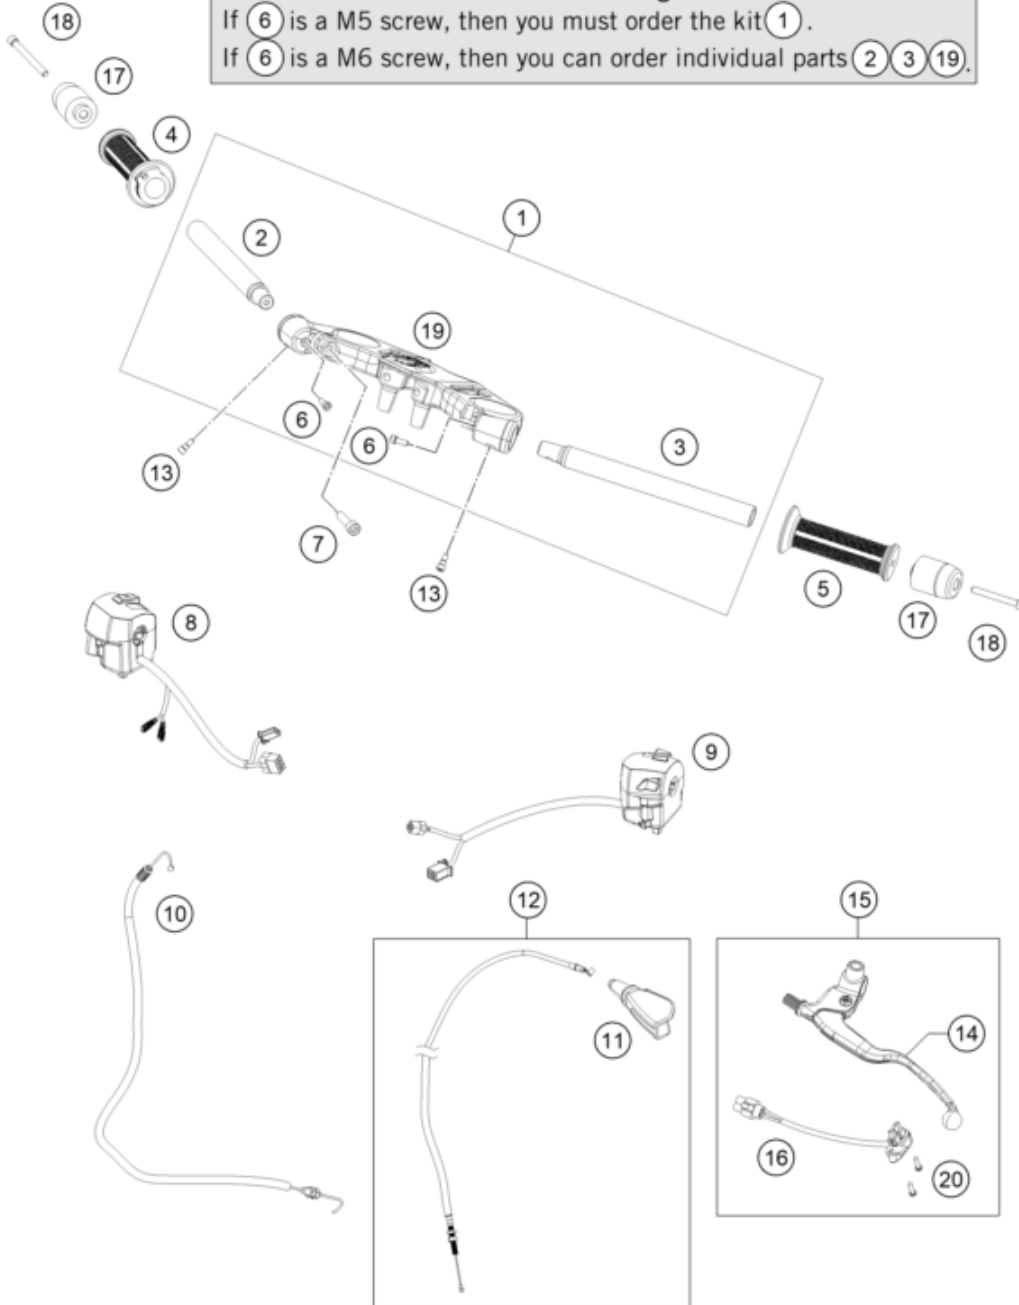

**HINWEIS zu Lenkerstummeln!**

Wenn ⑥ eine M5 Schraube ist, dann muss Kit ① bestellt werden.  
Wenn ⑥ eine M6 Schraube ist, dann können Einzelteile ② ③ ⑱ bestellt werden.

**ATTENTION when ordering handlebars!**

If ⑥ is a M5 screw, then you must order the kit ①.  
If ⑥ is a M6 screw, then you can order individual parts ② ③ ⑱.

Pos	Part Number	Description	Additional Text	Quantity
1	90801034044	UPPER TRIPLE CLAMP w HANDLEBAR		1.00
2	90802201100	HANDLEBAR RC390 RH		1.00
3	90802005000	HANDLEBAR L/S		1.00
4	90802010000	THROTTLE GRIP		1.00
5	90802039000	HAND GRIP L/S		1.00
6	90511006100	BOLT SOCKET M6X1X14		2.00
7	90501045000	AH SCREW M8X1.25X30		2.00
8	90511074000	START-EMERGENCY STOP SWITCH		1.00
9	90511070000	light switch		1.00
10	90502091100	THROTTLE CABLE		1.00

11	90102016000	PROTECTION CAP THROTTLE CABLE		1.00
12	90802090000	CLUTCH CABLE		1.00
13	90511006000	SPECIAL SCREW M5x0,8X13		2.00
14	90502042000	CLUTCH LEVER		1.00
15	90502031000	CLUTCH LEVER CPL.		1.00
16	90511049000	clutch switch		1.00
17	90202004001	HANDLEBAR WEIGHT		2.00
18	J912060503	AH SCREW M6X50		2.00
19	90501034135	Top triple clamp		1.00
20	90232014002	Screw pan cross M3x0.5		2.00