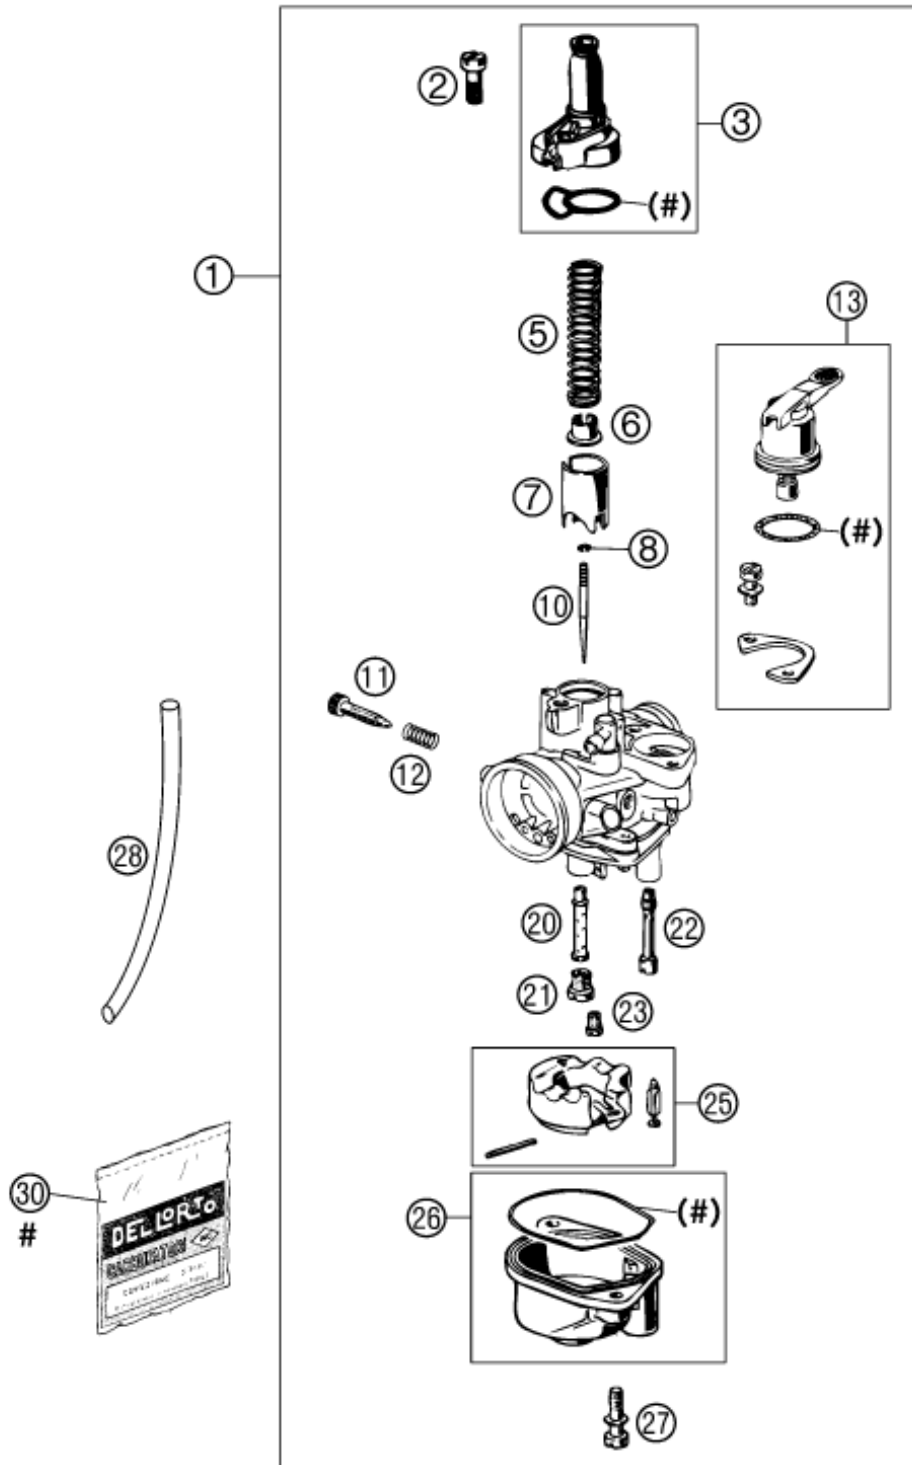

**ACHTUNG !!!**  
 Vor dem Einbau des Vergasers, Bedüsung kontrollieren.  
**CAUTION !!!**  
 Before mounting the carburetor, check the jetting.

Pos	Part Number	Description	Additional Text	Quantity
1*	45131001000	CARBURETOR DELLORTO 14PHVA DS	SENIOR ADV.	1.00
2*	0084050163	CYL.HEAD SCREW DIN0084-M 5X16A		1.00
3*	45131527000	CARBURETOR COVER DELLOR. 12-14		1.00

5*	45131530000	SPRING		1.00
6*	45131531000	SPRING CAP		1.00
7*	45131535000	THROTTLE VALVE 40		1.00
8*	45131545000	CLAMP SPRING		1.00
10*	45131534010	JET NEEDLE A10		1.00
11*	45131517000	IDLE ADJUST SCREW		1.00
12*	45131516000	SPRING		1.00
13*	45131548000	STARTING LEVER CPL. DELL.12-14		1.00
20*	45131536000	ATOMIZER 211FA		1.00
21*	59030054000	JET 60 DELLORTO M6X0,75	MINI ADV.	0.00
21*	45131023070	MAIN JET 70 DELLORTO		0.00
21*	45131023080	MAIN JET 80 DELLORTO		1.00
22*	45131551060	STARTING JET 60		1.00
23*	45131507035	IDLING JET 35		0.00
23*	45131507045	IDLING JET 45	SENIOR ADV.	1.00
23	45131507030	IDLING JET 30		0.00
25*	45131509000	FLOAT CPL.		1.00
26*	45131511000	FLOAT BOWL DELLORTO 12-14		1.00
27*	0084040203	CYL.SCREW DIN0084-M 4X20 A		2.00
28*	52031137001	PVC-HOSE 3X5MM		0.24
30*	45131599000	GASKET SET DELLORTO 12-14 PHVA		1.00

\* = New part