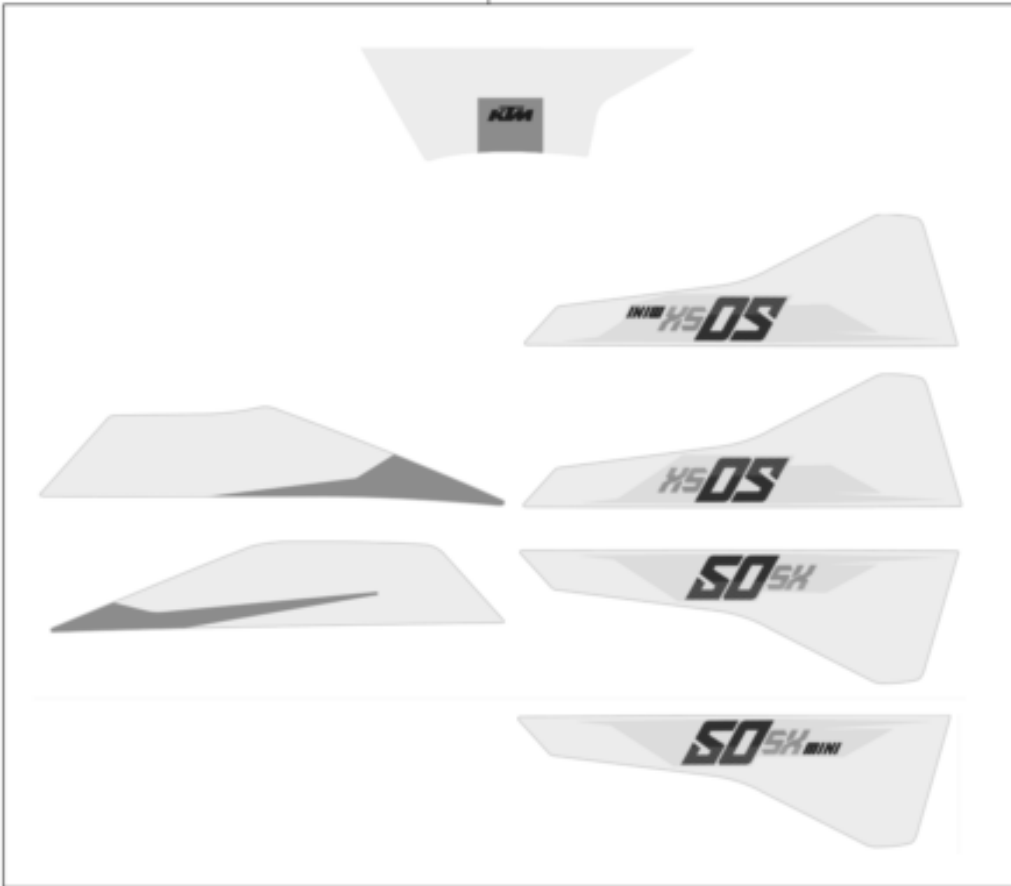

1

| Pos | Part Number | Description | Additional Text | Quantity |
|-----|-------------|----------------------------|-----------------|----------|
| 1 | 45308097044 | DECAL SET 50SX / MINI 2016 | | 0.00 |