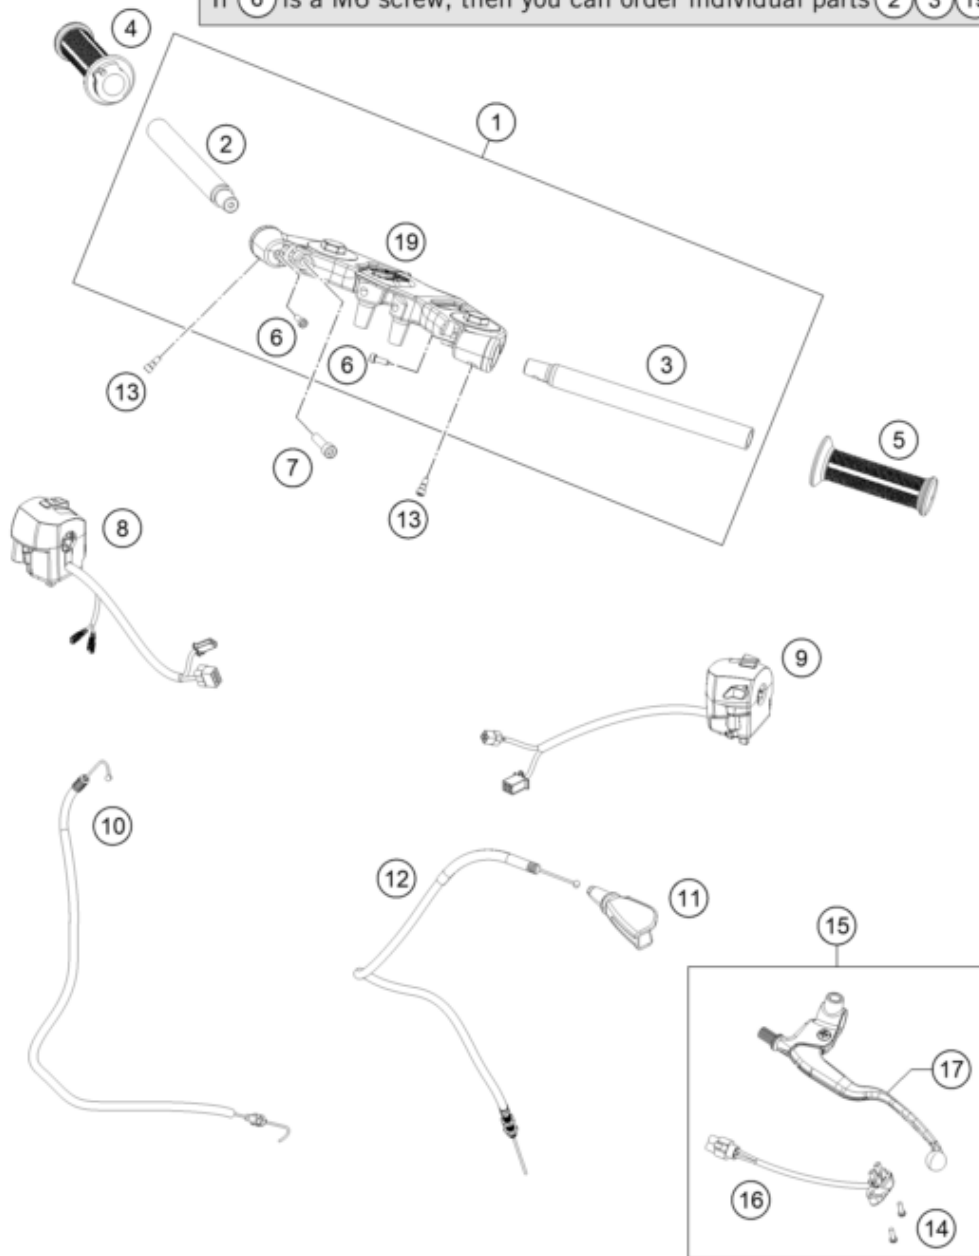

**HINWEIS zu Lenkerstummeln!**

Wenn 6 eine M5 Schraube ist, dann muss Kit 1 bestellt werden.  
Wenn 6 eine M6 Schraube ist, dann können Einzelteile 2 3 19 bestellt werden.

**ATTENTION when ordering handlebars!**

If 6 is a M5 screw, then you must order the kit 1.  
If 6 is a M6 screw, then you can order individual parts 2 3 19.

Pos	Part Number	Description	Additional Text	Quantity
1	90501034044	UPPER TRIPLE CLAMP w HANDLEBAR		1.00
2	90502006000	HANDLEBAR R/S		1.00
3	90502005000	HANDLEBAR L/S		1.00
4	90502010000	THROTTLE GRIP		1.00
5	90502039000	FIXED GRIP		1.00
6	90511006100	BOLT SOCKET M6X1X14		2.00
7	90501045000	AH SCREW M8X1.25X30		2.00
8	90511074000	START-EMERGENCY STOP SWITCH		1.00
9	90511070000	light switch		1.00
10	90502091100	THROTTLE CABLE		1.00

11	90102016000	PROTECTION CAP THROTTLE CABLE		1.00
12	90502090000	CLUTCH CABLE		1.00
13	90511006000	SPECIAL SCREW M5x0,8X13		2.00
14	90232014002	Screw pan cross M3x0.5		2.00
15	90502031000	CLUTCH LEVER CPL.		1.00
16	90511049000	clutch switch		1.00
17	90502042000	CLUTCH LEVER		1.00
19	90501034135	Top triple clamp		1.00