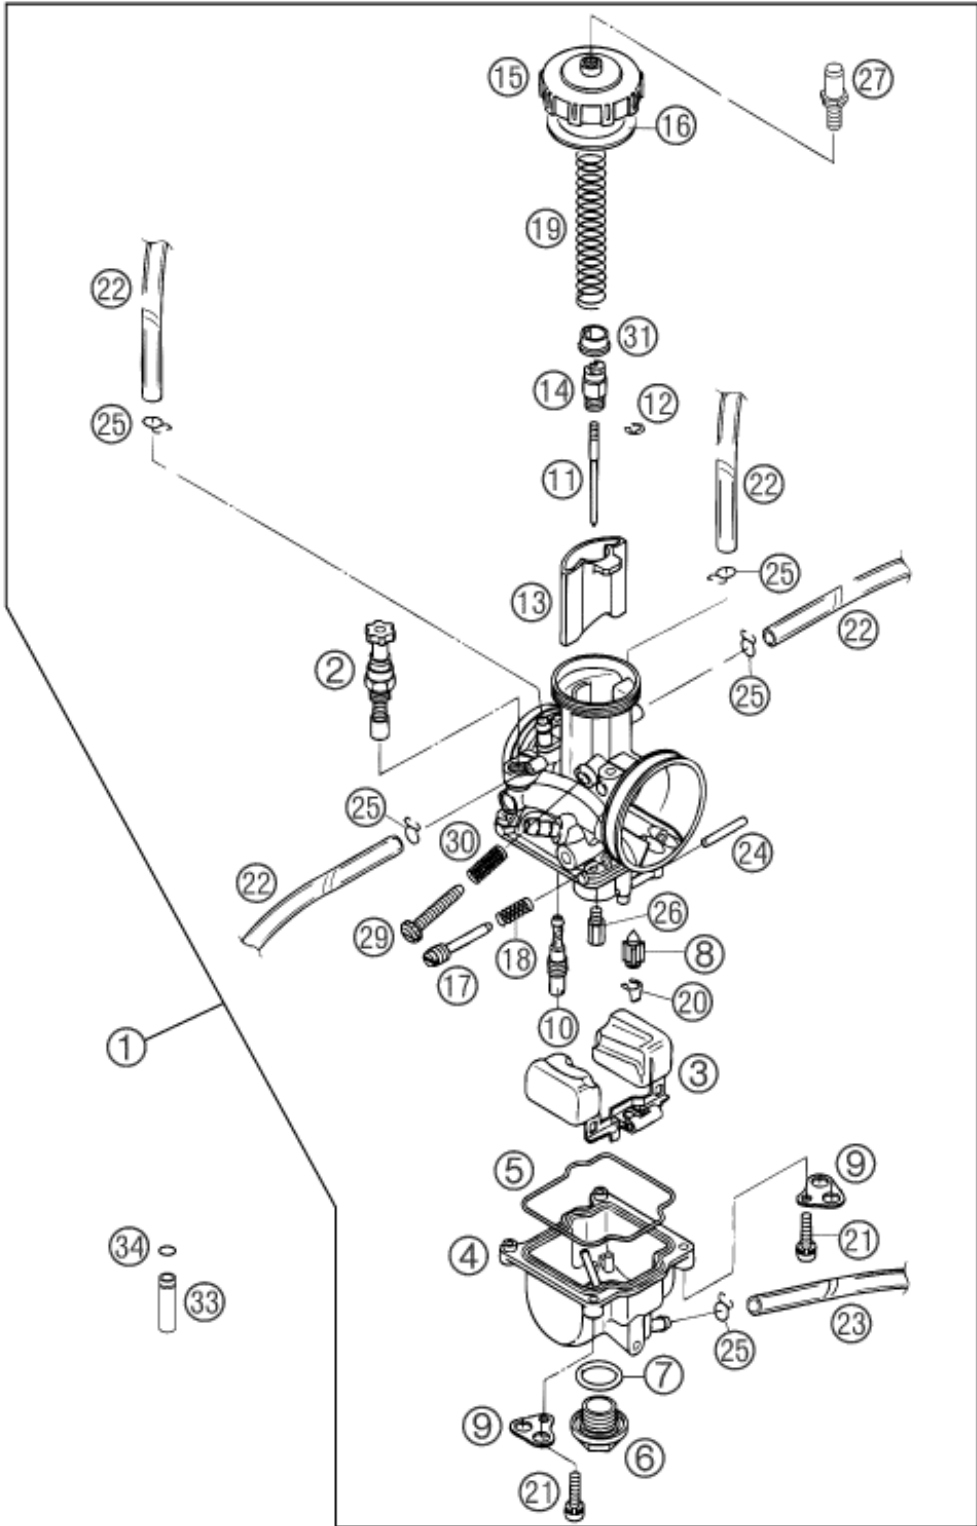

ACHTUNG !!!
 Vor dem Einbau des Vergasers, Bedüsung kontrollieren.
CAUTION !!!
 Before mounting the carburetor, check the jetting.

Pos	Part Number	Description	Additional Text	Quantity
1	50331001744	CARBURETOR KEIHIN PWK 39 2002	125 SX	1.00
1	50331001944	CARBURETOR KEIHIN PWK 38AG 02	125-200 MXC/EXC	1.00

26	54531623182	MAIN JET 182 KEIHIN	250 EXC USA	0.00
26	54531623185	MAIN JET 185 KEIHIN	125 SX	0.00
26	54531623188	MAIN JET 188 KEIHIN	125/200 SX	1.00
26	54531623190	MAIN JET 190 KEIHIN	200 SX	0.00
26	54531623192	MAIN JET 192 KEIHIN		0.00
26	54531623195	MAIN JET 195 KEIHIN		0.00
27*	54831029000	THROTTLE CALBE HOLDER M6X0,75		1.00
29	54631219100	ADJUSTMENT SCREW M 5		1.00
30	54631118000	SPRING		1.00
31	54631231000	SPRING CAP		1.00
33	50331029036	SLIDE STOP L=36MM	380 EXC AUS	0.00
34	0770060018	O-RING 6,07X1,78 FPM75		0.00