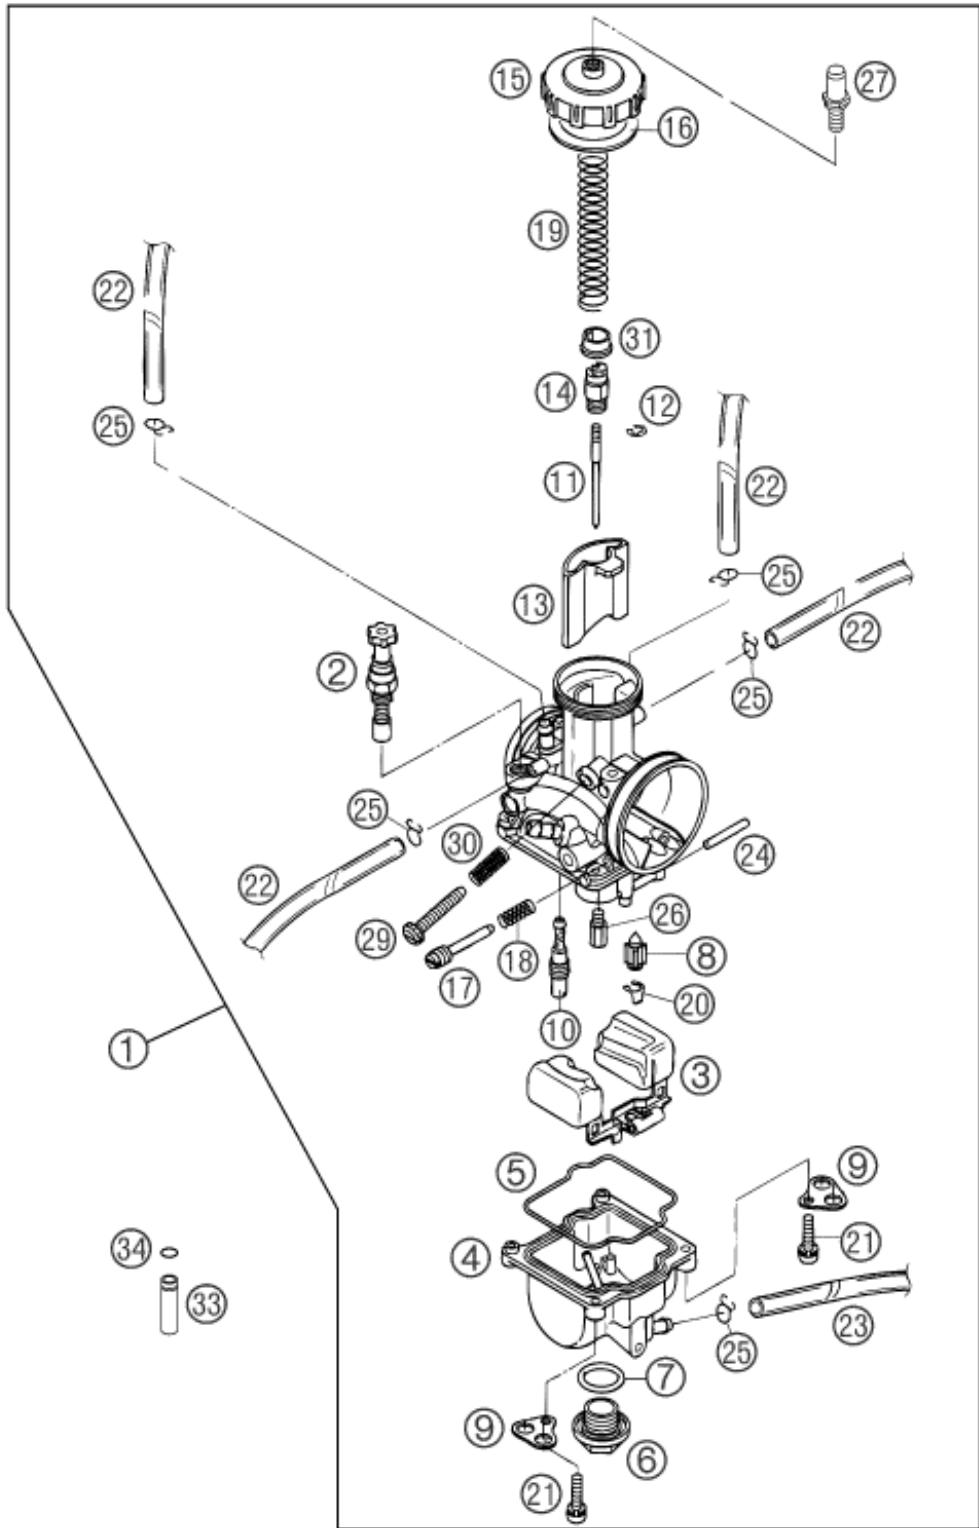

ACHTUNG !!!
 Vor dem Einbau des Vergasers, Bedüsung kontrollieren.
CAUTION !!!
 Before mounting the carburetor, check the jetting.

Pos	Part Number	Description	Additional Text	Quantity
1	50331001744	CARBURETOR KEIHIN PWK 39 2002	125 SX	1.00
1	50331001944	CARBURETOR KEIHIN PWK 38AG 02	125-200 MXC/EXC	1.00

26	54531623182	MAIN JET 182 KEIHIN	250 EXC USA	0.00
26	54531623185	MAIN JET 185 KEIHIN	125 SX	0.00
26	54531623188	MAIN JET 188 KEIHIN	125/200 SX	1.00
26	54531623190	MAIN JET 190 KEIHIN	200 SX	0.00
26	54531623192	MAIN JET 192 KEIHIN		0.00
26	54531623195	MAIN JET 195 KEIHIN		0.00
27*	54831029000	THROTTLE CALBE HOLDER M6X0,75		1.00
29	54631219100	ADJUSTMENT SCREW M 5		1.00
30	54631118000	SPRING		1.00
31	54631231000	SPRING CAP		1.00
33	50331029036	SLIDE STOP L=36MM	380 EXC AUS	0.00
34	0770060018	O-RING 6,07X1,78 FPM75		0.00