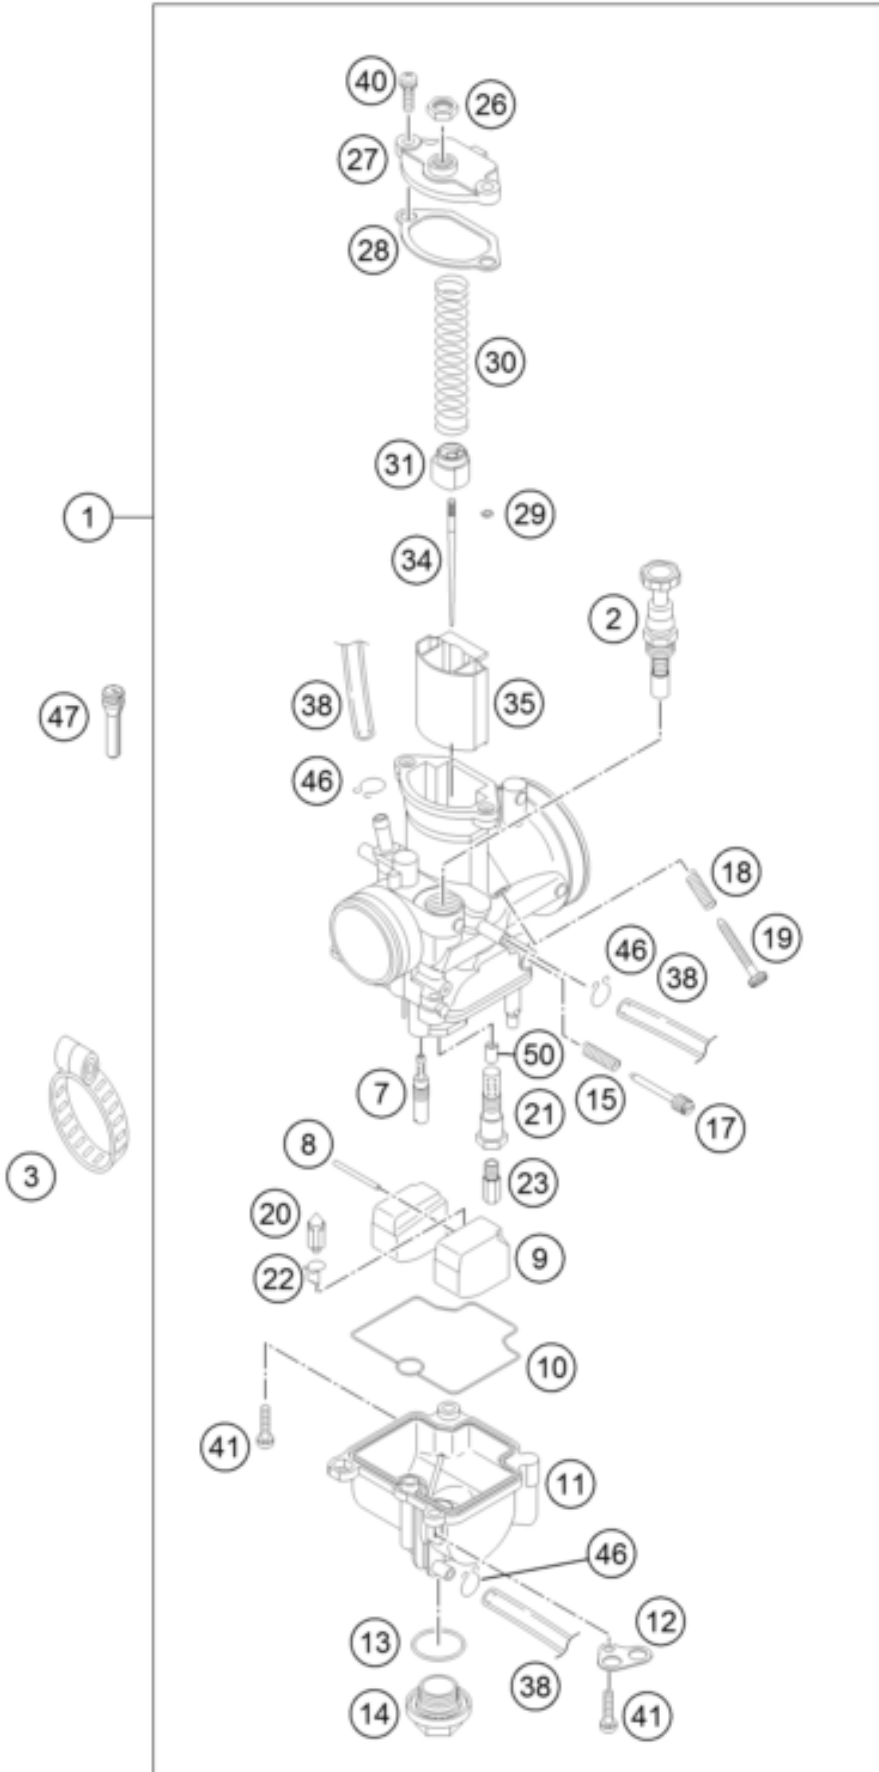

**ACHTUNG !!!**  
 Vor dem Einbau des Vergasers,  
 Bedüsung kontrollieren.

**CAUTION !!!**  
 Before mounting the carburetor,  
 check the jetting.

Pos	Part Number	Description	Additional Text	Quantity
1	72531001044	CARBURETOR KEIH. PWK28		1.00
2	54631245000	STARTER PISTON CPL.		1.00
3	72530061000	CLAMP 45/12 GEMI		1.00
7	54531607040	IDLE JET 40 KEIHIN	450 SMR	0.00
7	54531607042	IDLE JET 42 KEIHIN	525 SMR	0.00
7	54531607045	IDLE JET 45 KEIHIN	200 MXC/EXC-USA	0.00
7	54531607048	IDLE JET 48 KEIHIN	125 SX	0.00
7	54531607050	IDLE JET 50 KEIHIN		0.00
8	57331008000	ARM PIN FLOAT		1.00
9	47031009000	FLOAT CPL. PWK28 03		1.00
10	47031010000	FLOAT CHAMBER GASKET		1.00
11	72531011000	FLOAT CHAMBER COMP. ASSY		1.00
12	54531612100	RETAINING PLATE FOR BLEEDER		1.00
13	0770180230	O-RING 18,00X2,30 NBR 70		1.00
14	54531699000	PLUG M 18X1		1.00
15	54531615000	SPRING FOR ADJUSTMENT SCREW		1.00
17	54531617000	ADJUSTMENT SCREW		1.00
18	54631118000	SPRING		1.00
19	54631219100	ADJUSTMENT SCREW M 5		1.00
20	47031020000	FLOAT NEEDLE CPL.		1.00
21	72531022000	NEEDLE JET HOLDER 14		1.00
22	54531621000	CLAMP		1.00
23	54531623110	MAIN JET 110 KEIHIN		0.00
23	54531623115	MAIN JET 115 KEIHIN		0.00
23	54531623118	MAIN JET 118 KEIHIN		0.00
23	54531623120	MAIN JET 120 KEIHIN		0.00
23	54531623122	MAIN JET 122 KEIHIN		0.00
23	54531623125	MAIN JET 125 KEIHIN		0.00
23	54531623128	MAIN JET 128 KEIHIN		0.00
23	54531623130	MAIN JET 130 KEIHIN		0.00
26	52031126000	HEXAGON NUT M 6X0,75 DIN0439		1.00
27	47031027000	CARBURETOR COVER PWK28 03		1.00
28	47031028000	CARBURETOR COVER GASKET PWK28		1.00
29	54531629000	CLIP FOR JET NEEDLE		1.00
30	47031030000	THROTTLE VALVE SPRING		1.00
31	47031031000	SPRING CAP		1.00
34	72531034000	JET NEEDLE KEIHIN JJK		0.00
34	72531034100	JET NEEDLE KEIHIN JJJ		0.00
34	72531034200	JET NEEDLE KEIHIN JJH	Keihin	0.00
34	72531034300	JET NEEDLE KEIHIN JJG		0.00
34	72531034400	JET NEEDLE KEIHIN JJJ		0.00
34	72531034500	JET NEEDLE KEIHIN JJE		0.00
35	47031035000	THROTTLE VALVE 3,5		1.00
38	31007007101	PVC-HOSE 4X6MM		2.20
40	0016040163	HH COLLAR SCREW M 4X16 WS=6		2.00
41	0985040163	FLAT HEAD SCREW DIN7985-M 4X16		2.00
46	54531696000	Clamp 6mm		3.00
47	72531029015	SLIDE STOP FREERIDE 250		1.00
50	72531021000	NEEDLE JET 14		1.00