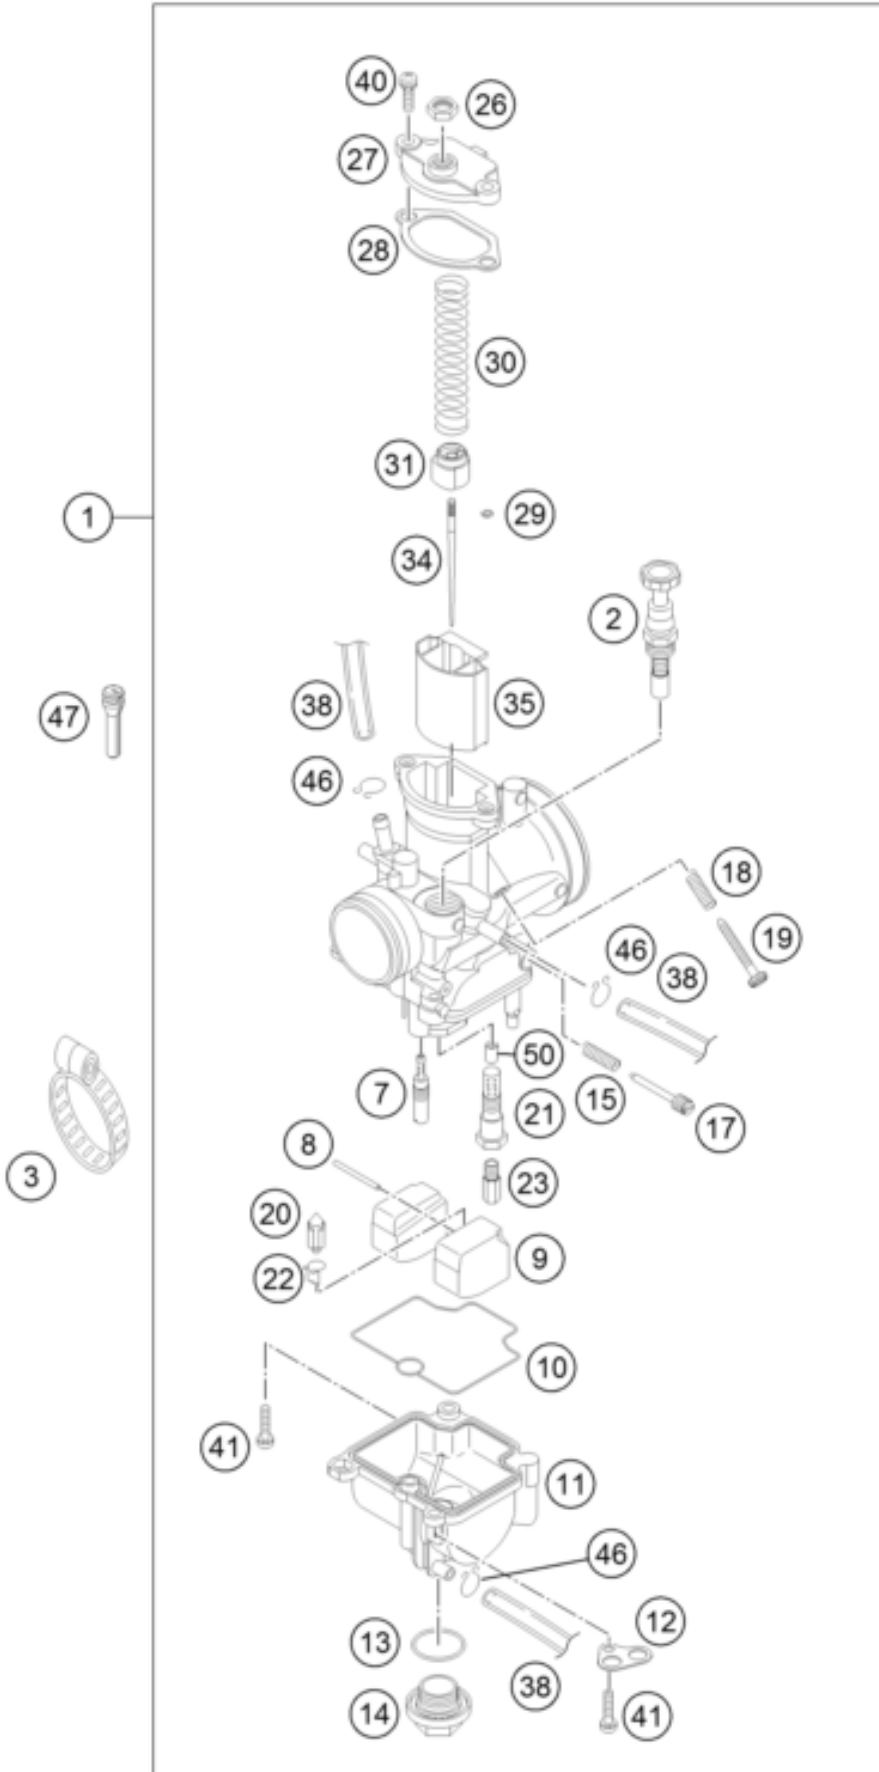

ACHTUNG !!!
 Vor dem Einbau des Vergasers,
 Bedüsung kontrollieren.

CAUTION !!!
 Before mounting the carburetor,
 check the jetting.

Pos	Part Number	Description	Additional Text	Quantity
1	72531001044	CARBURETOR KEIH. PWK28		1.00
2	54631245000	STARTER PISTON CPL.		1.00
3	51230061000	CLAMP 40/12 GEMI		1.00
7	54531607040	IDLE JET 40 KEIHIN	450 SMR	1.00
7	54531607042	IDLE JET 42 KEIHIN	525 SMR	0.00
7	54531607045	IDLE JET 45 KEIHIN	200 MXC/EXC-USA	0.00
7	54531607048	IDLE JET 48 KEIHIN	125 SX	0.00
7	54531607050	IDLE JET 50 KEIHIN		0.00
8	57331008000	ARM PIN FLOAT		1.00
9	47031009000	FLOAT CPL. PWK28 03		1.00
10	47031010000	FLOAT CHAMBER GASKET		1.00
11	72531011000	FLOAT CHAMBER COMP. ASSY		1.00
12	54531612100	RETAINING PLATE FOR BLEEDER		1.00
13	0770180230	O-RING 18,00X2,30 NBR 70		1.00
14	54531699000	PLUG M 18X1		1.00
15	54531615000	SPRING FOR ADJUSTMENT SCREW		1.00
17	54531617000	ADJUSTMENT SCREW		1.00
18	54631118000	SPRING		1.00
19	54631219100	ADJUSTMENT SCREW M 5		1.00
20	47031020000	FLOAT NEEDLE CPL.		1.00
21	72531022000	NEEDLE JET HOLDER 14		1.00
22	54531621000	CLAMP		1.00
23	54531623115	MAIN JET 115 KEIHIN		0.00
23	54531623118	MAIN JET 118 KEIHIN		0.00
23	54531623120	MAIN JET 120 KEIHIN		0.00
23	54531623122	MAIN JET 122 KEIHIN		0.00
23	54531623125	MAIN JET 125 KEIHIN		0.00
23	54531623128	MAIN JET 128 KEIHIN		0.00
23	54531623130	MAIN JET 130 KEIHIN		0.00
23	54531623110	MAIN JET 110 KEIHIN		1.00
26	52031126000	HEXAGON NUT M 6X0,75 DIN0439		1.00
27	47031027000	CARBURETOR COVER PWK28 03		1.00
28	47031028000	CARBURETOR COVER GASKET PWK28		1.00
29	54531629000	CLIP FOR JET NEEDLE		1.00
30	47031030000	THROTTLE VALVE SPRING		1.00
31	47031031000	SPRING CAP		1.00
34	72531034300	JET NEEDLE KEIHIN JJG		0.00
34	72531034400	JET NEEDLE KEIHIN JFF		0.00
34	72531034500	JET NEEDLE KEIHIN JJE		0.00
34	72531034000	JET NEEDLE KEIHIN JJK		0.00
34	72531034100	JET NEEDLE KEIHIN JJJ		0.00
34	72531034200	JET NEEDLE KEIHIN JJH	Keihin	1.00
35	47031035000	THROTTLE VALVE 3,5		1.00
38	31007007101	PVC-HOSE 4X6MM		2.20
40	0016040163	HH COLLAR SCREW M 4X16 WS=6		2.00
41	0985040163	FLAT HEAD SCREW DIN7985-M 4X16		2.00
46	54531696000	Clamp 6mm		3.00
47	72531029015	SLIDE STOP FREERIDE 250		1.00
50	72531021000	NEEDLE JET 14		1.00