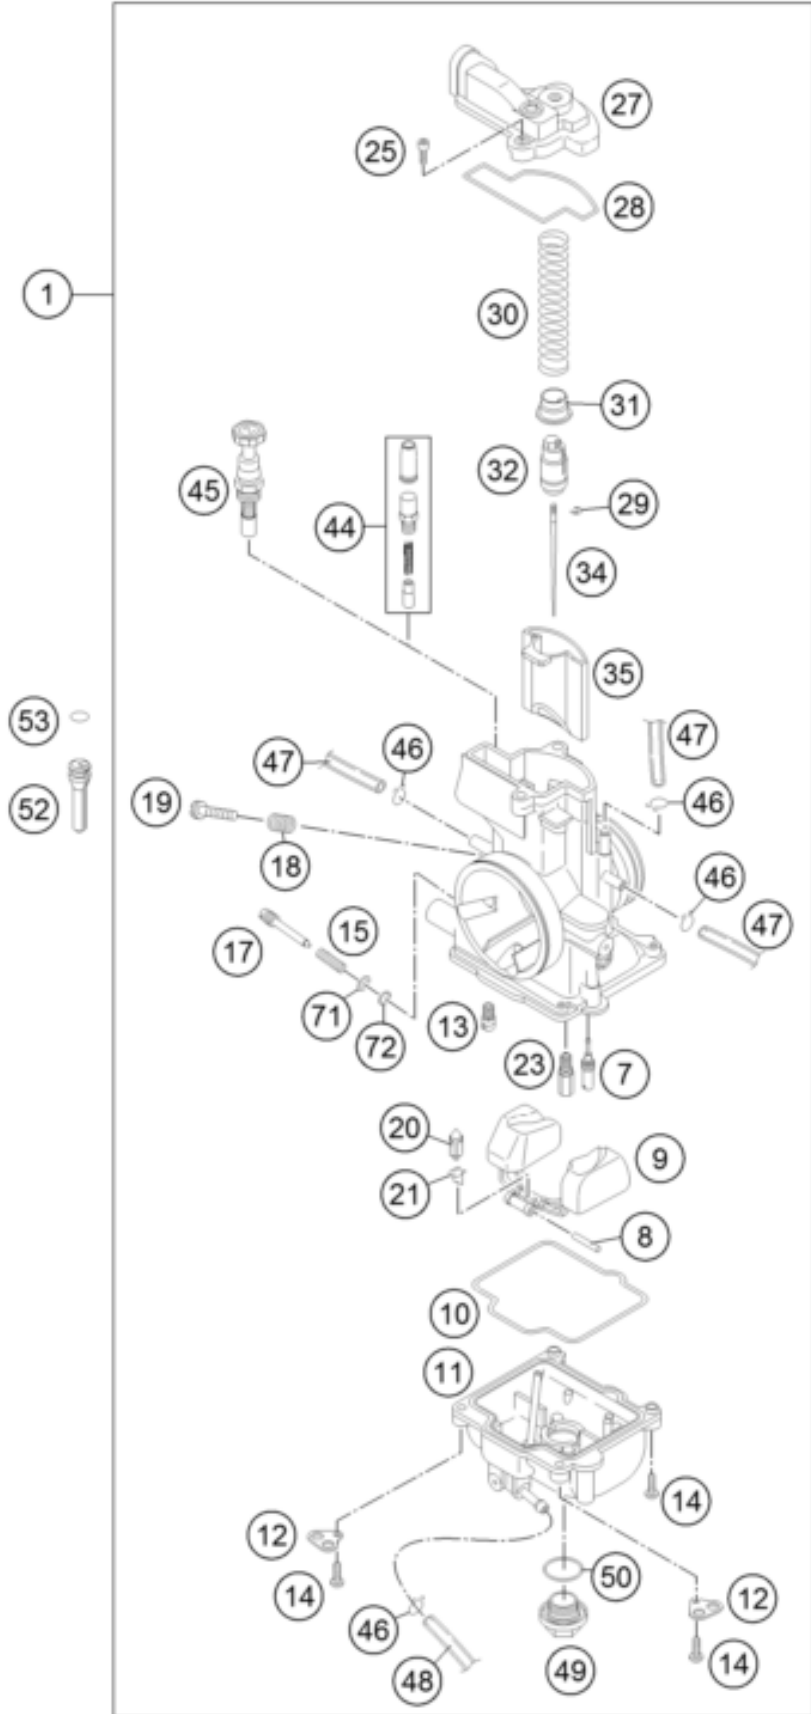

**ACHTUNG !!!**  
 Vor dem Einbau des Vergasers,  
 Bedüsung kontrollieren.

**CAUTION !!!**  
 Before mounting the carburetor,  
 check the jetting.

Pos	Part Number	Description	Additional Text	Quantity
-----	-------------	-------------	-----------------	----------

34	54831035500	JET NEEDLE KEIHIN N8RW 07		0.00
34	54831035600	JET NEEDLE KEIHIN N8RJ 07		0.00
34	54831035700	JET NEEDLE KEIHIN N8RK 08		0.00
34	54831035800	JET NEEDLE KEIHIN N8RL		0.00
34	54731134200	JET NEEDLE KEIHIN N2ZJ 08		0.00
34	54731134700	JET NEEDLE KEIHIN N2ZH 08		0.00
35	54631035000	THROTTLE VALVE 7 FOR 38 PJ '00	MXC, EXC	1.00
44	58502096044	CONNECT. COLD START CABLE CPL.	ONLY FOR EU	1.00
45	54631245000	STARTER PISTON CPL.		1.00
46	54531696000	Clamp 6mm		5.00
47	31007007101	PVC-HOSE 4X6MM		2.00
48	52031137001	PVC-HOSE 3X5MM		0.33
49	54531699000	PLUG M 18X1		1.00
50	0770180230	O-RING 18,00X2,30 NBR 70		1.00
52	52331029000	SLIDE STOP L=36 08	FOR AUS	0.00
52	50331029038	SLIDE STOP L=38MM		0.00
53	0770060018	O-RING 6,07X1,78 FPM75		0.00
71	54831071000	WASHER ADJUSTING SCREW		1.00
72	54831072000	O-RING ADJUSTING SCREW		1.00