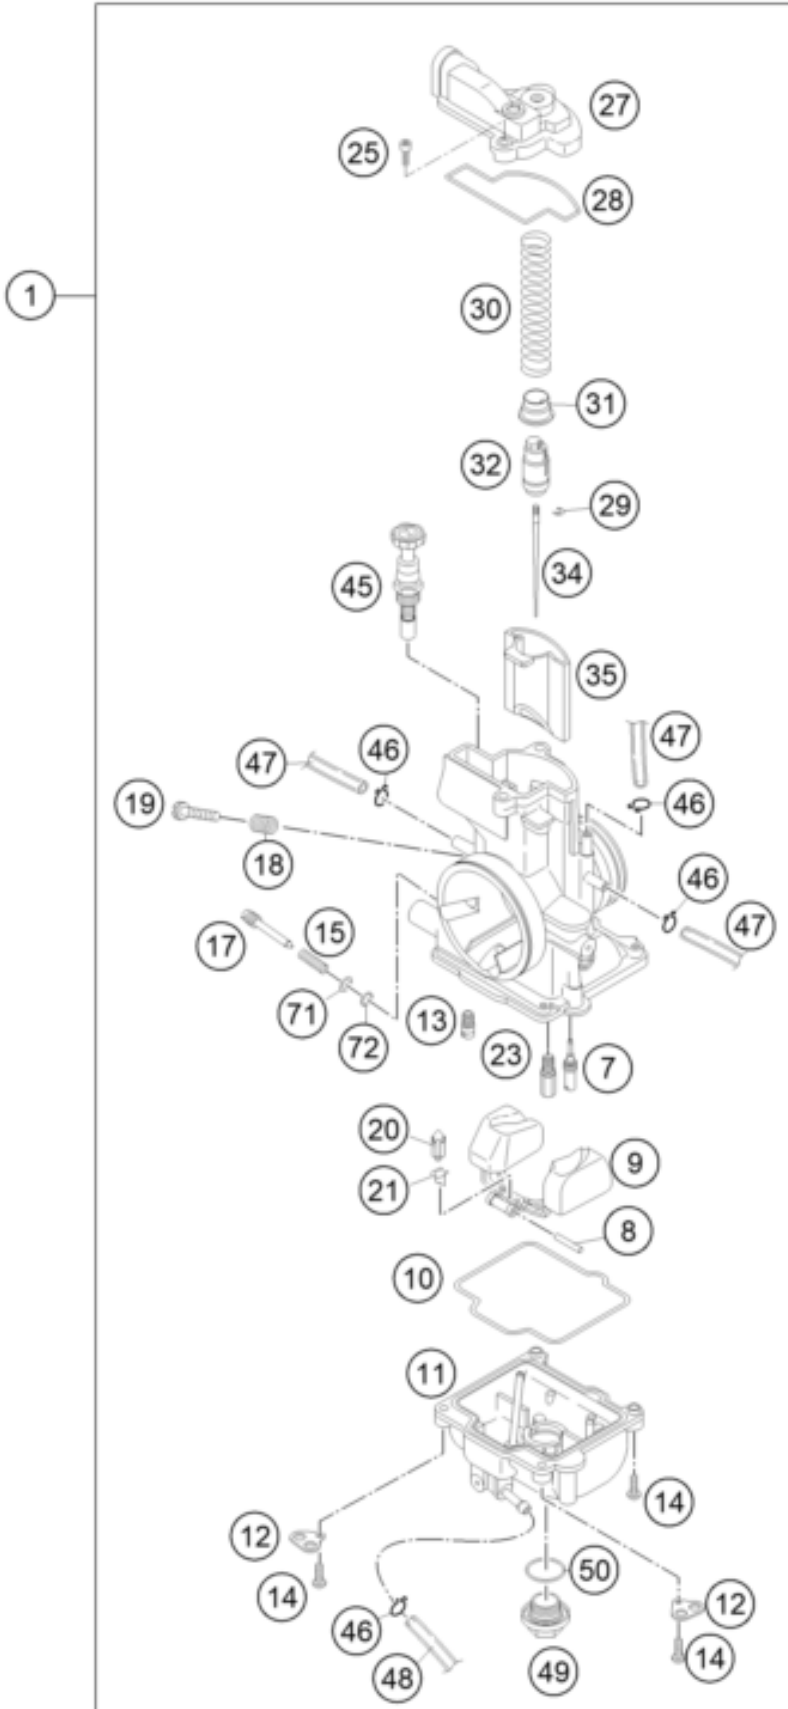

ACHTUNG !!!
Vor dem Einbau des Vergasers,
Bedüsung kontrollieren.

CAUTION !!!
Before mounting the carburetor,
check the jetting.

Pos	Part Number	Description	Additional Text	Quantity