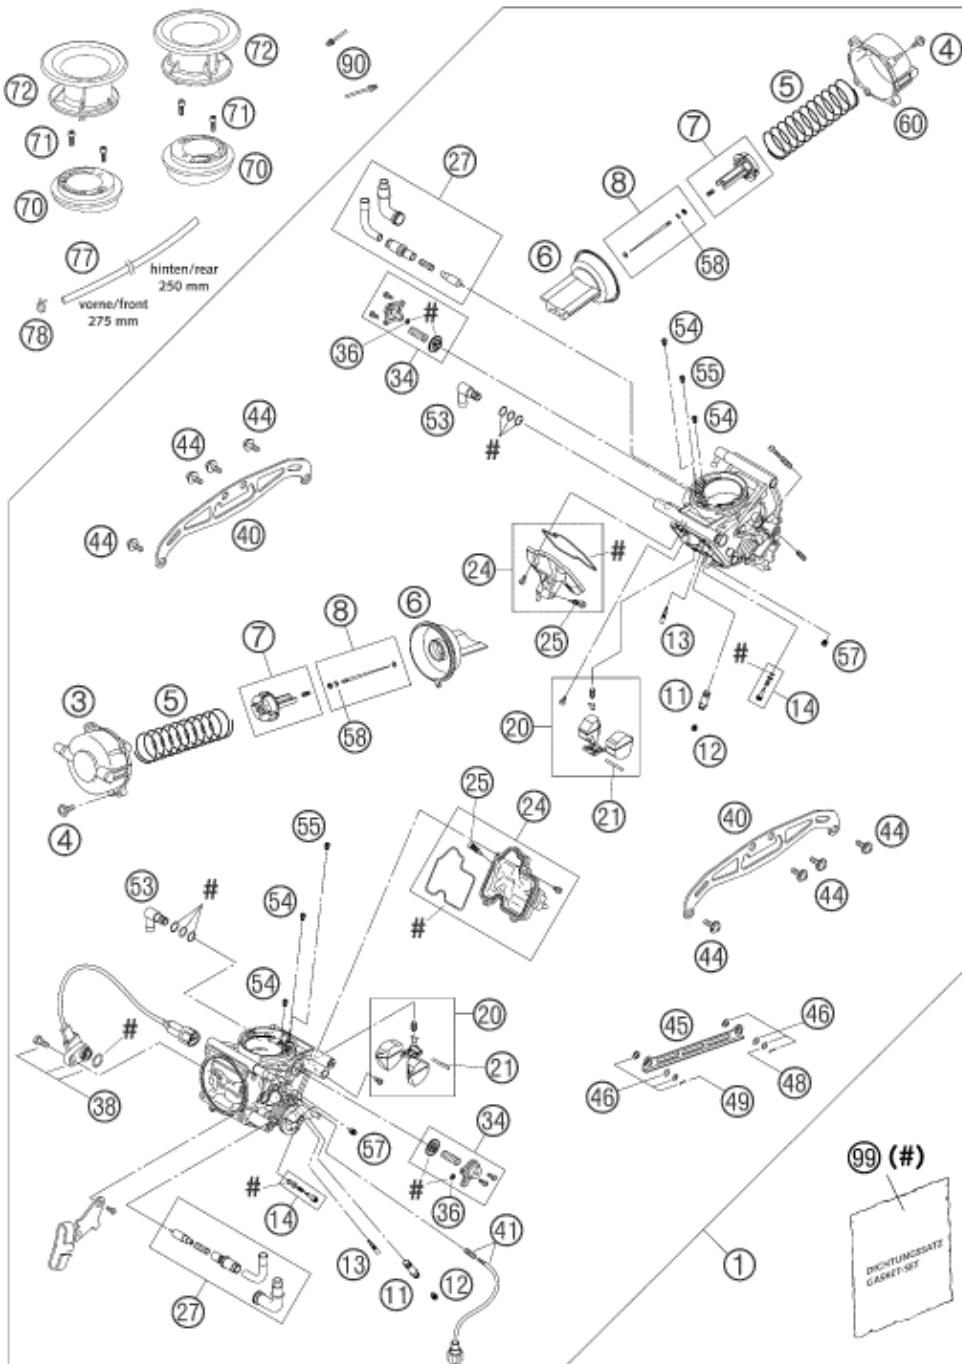

ACHTUNG !!!
 Vor dem Einbau des Vergasers, Bedüsung kontrollieren.
CAUTION !!!
 Before mounting the carburetor, check the jetting.

Pos	Part Number	Description	Additional Text	Quantity
1	60031001000	CARBURETOR CPL. LC8 CVRD 43 03	EU+AUS	1.00
1*	60031001100	CARBURETOR CPL. USA CVRD 43 03	USA	1.00
3	60031027000	DIAPHRAGM COV. KEIHIN FRONT 03	EU+AUS	1.00
3*	60031127000	DIAPHRAGM C. FR/RE W.O. EPC-C.	USA	1.00
4	60031028000	SCREW KEIHIN 03		8.00
5	60031030000	SPRING KEIHIN LC8		2.00