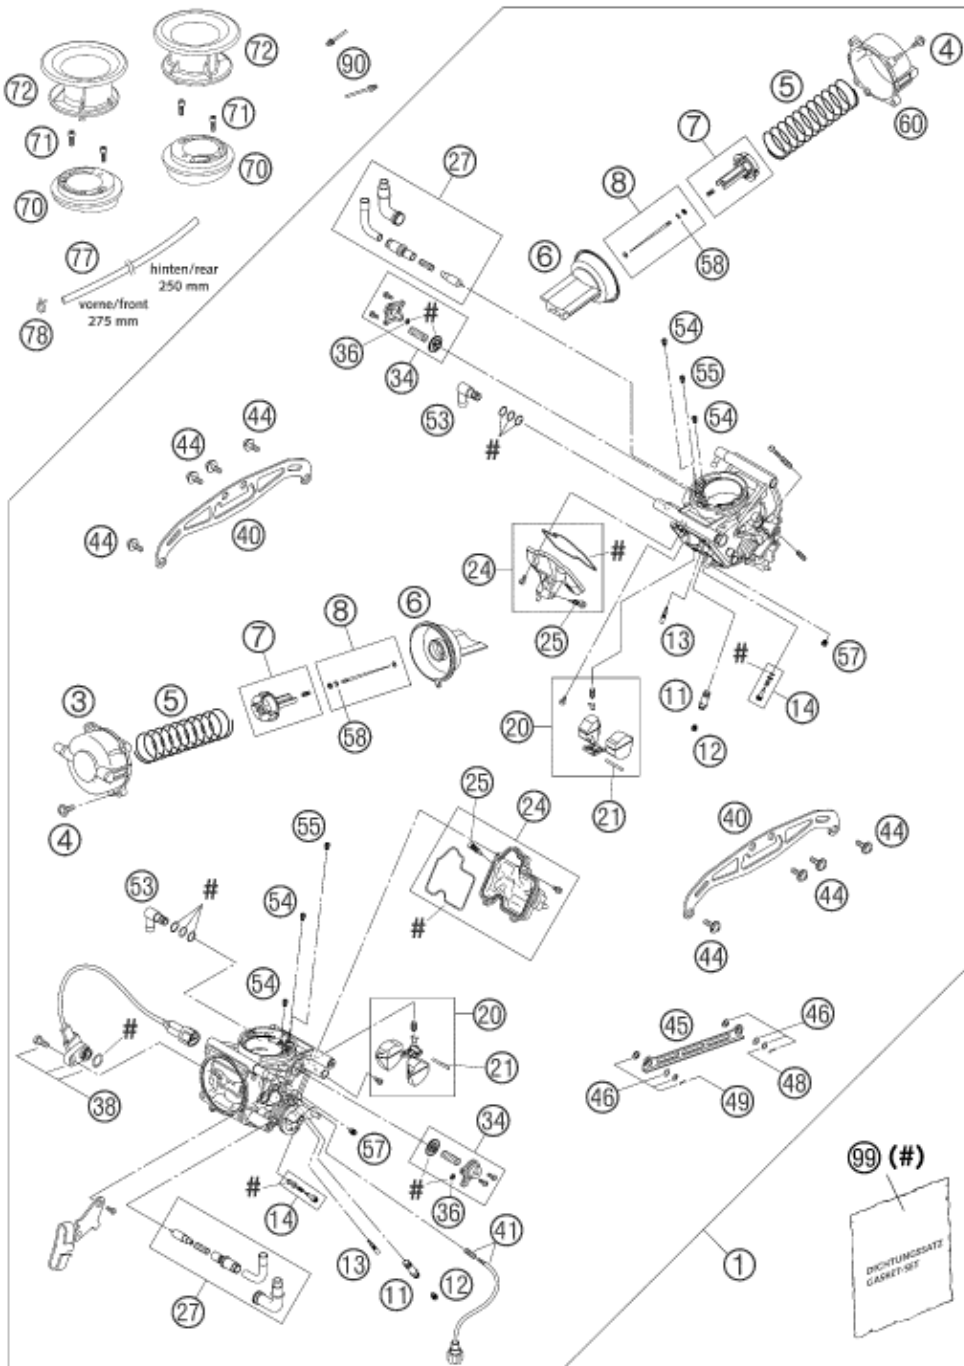

**ACHTUNG !!!**  
 Vor dem Einbau des Vergasers, Bedüsung kontrollieren.  
**CAUTION !!!**  
 Before mounting the carburetor, check the jetting.

Pos	Part Number	Description	Additional Text	Quantity
1	60031001000	CARBURETOR CPL. LC8 CVRD 43 03	EU+AUS	1.00
1*	60031001100	CARBURETOR CPL. USA CVRD 43 03	USA	1.00
3	60031027000	DIAPHRAGM COV. KEIHIN FRONT 03	EU+AUS	1.00
3*	60031127000	DIAPHRAGM C. FR/RE W.O. EPC-C.	USA	1.00
4	60031028000	SCREW KEIHIN 03		8.00
5	60031030000	SPRING KEIHIN LC8		2.00