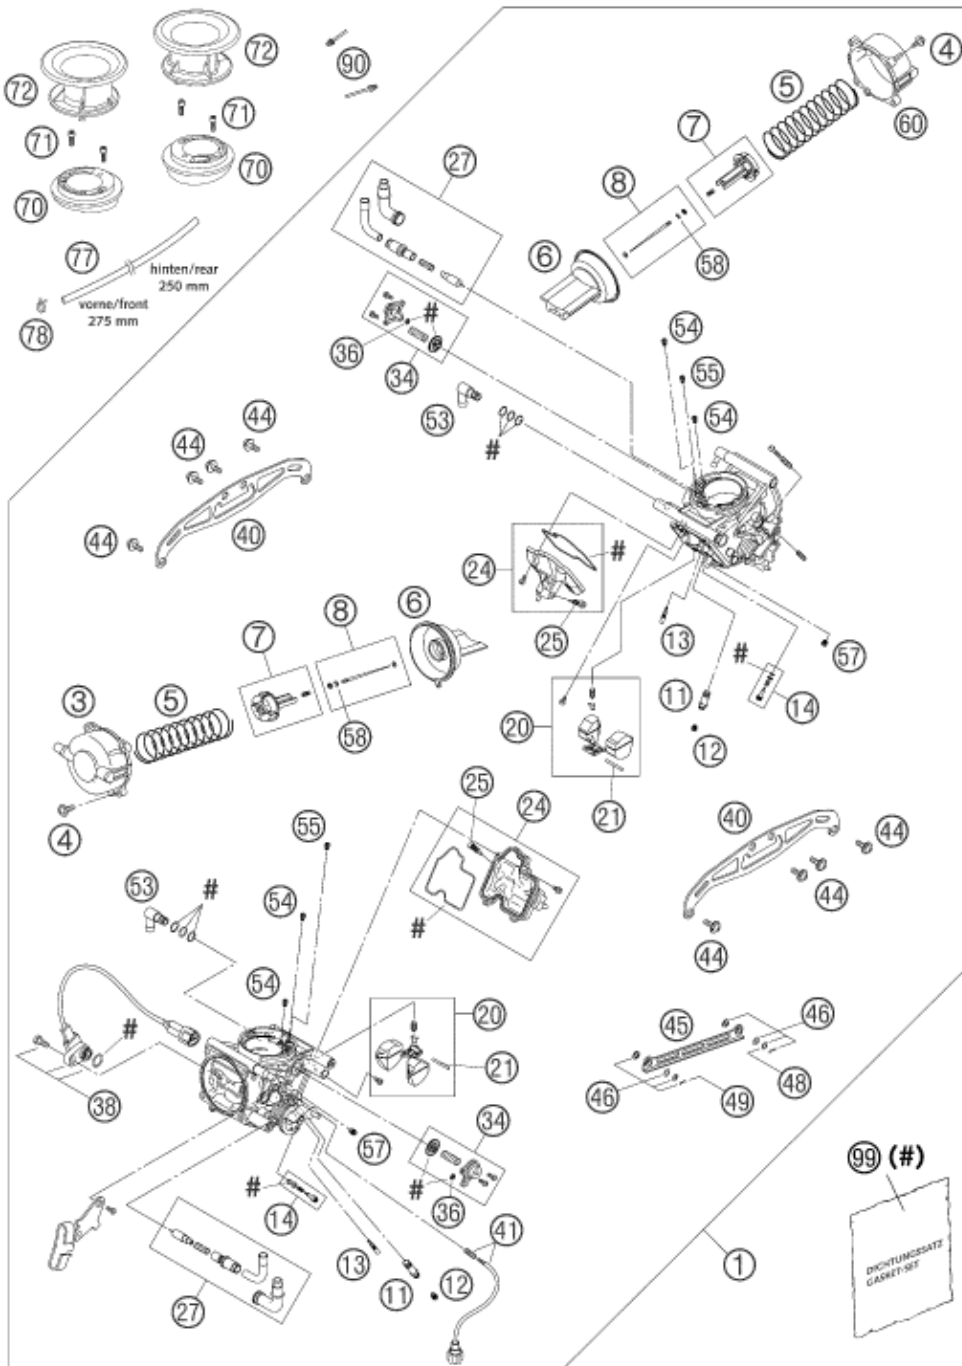

**ACHTUNG !!!**  
 Vor dem Einbau des Vergasers, Bedüsung kontrollieren.  
**CAUTION !!!**  
 Before mounting the carburetor, check the jetting.

Pos	Part Number	Description	Additional Text	Quantity
1	60031001000	CARBURETOR CPL. LC8 CVRD 43 03	EU+AUS	1.00
1*	60031001100	CARBURETOR CPL. USA CVRD 43 03	USA	1.00
3	60031027000	DIAPHRAGM COV. KEIHIN FRONT 03	EU+AUS	1.00
3*	60031127000	DIAPHRAGM C. FR/RE W.O. EPC-C.	USA	1.00
4	60031028000	SCREW KEIHIN 03		8.00
5	60031030000	SPRING KEIHIN LC8		2.00