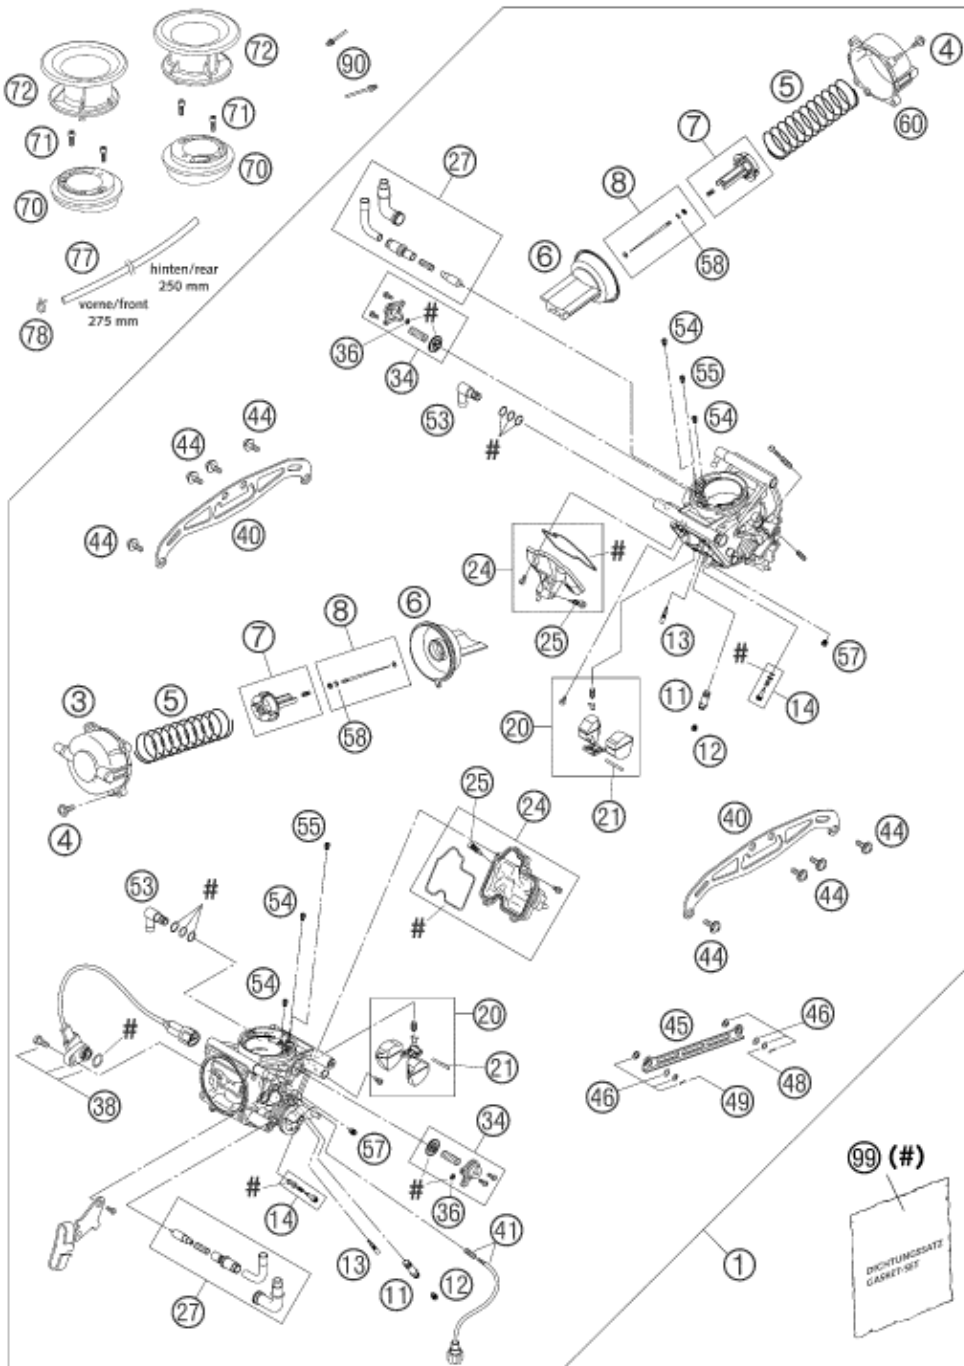

ACHTUNG !!!
 Vor dem Einbau des Vergasers, Bedüsung kontrollieren.
CAUTION !!!
 Before mounting the carburetor, check the jetting.

Pos	Part Number	Description	Additional Text	Quantity
1	60031001000	CARBURETOR CPL. LC8 CVRD 43 03	EU+AUS	1.00
1*	60031001100	CARBURETOR CPL. USA CVRD 43 03	USA	1.00
3	60031027000	DIAPHRAGM COV. KEIHIN FRONT 03	EU+AUS	1.00
3*	60031127000	DIAPHRAGM C. FR/RE W.O. EPC-C.	USA	1.00
4	60031028000	SCREW KEIHIN 03		8.00
5	60031030000	SPRING KEIHIN LC8		2.00