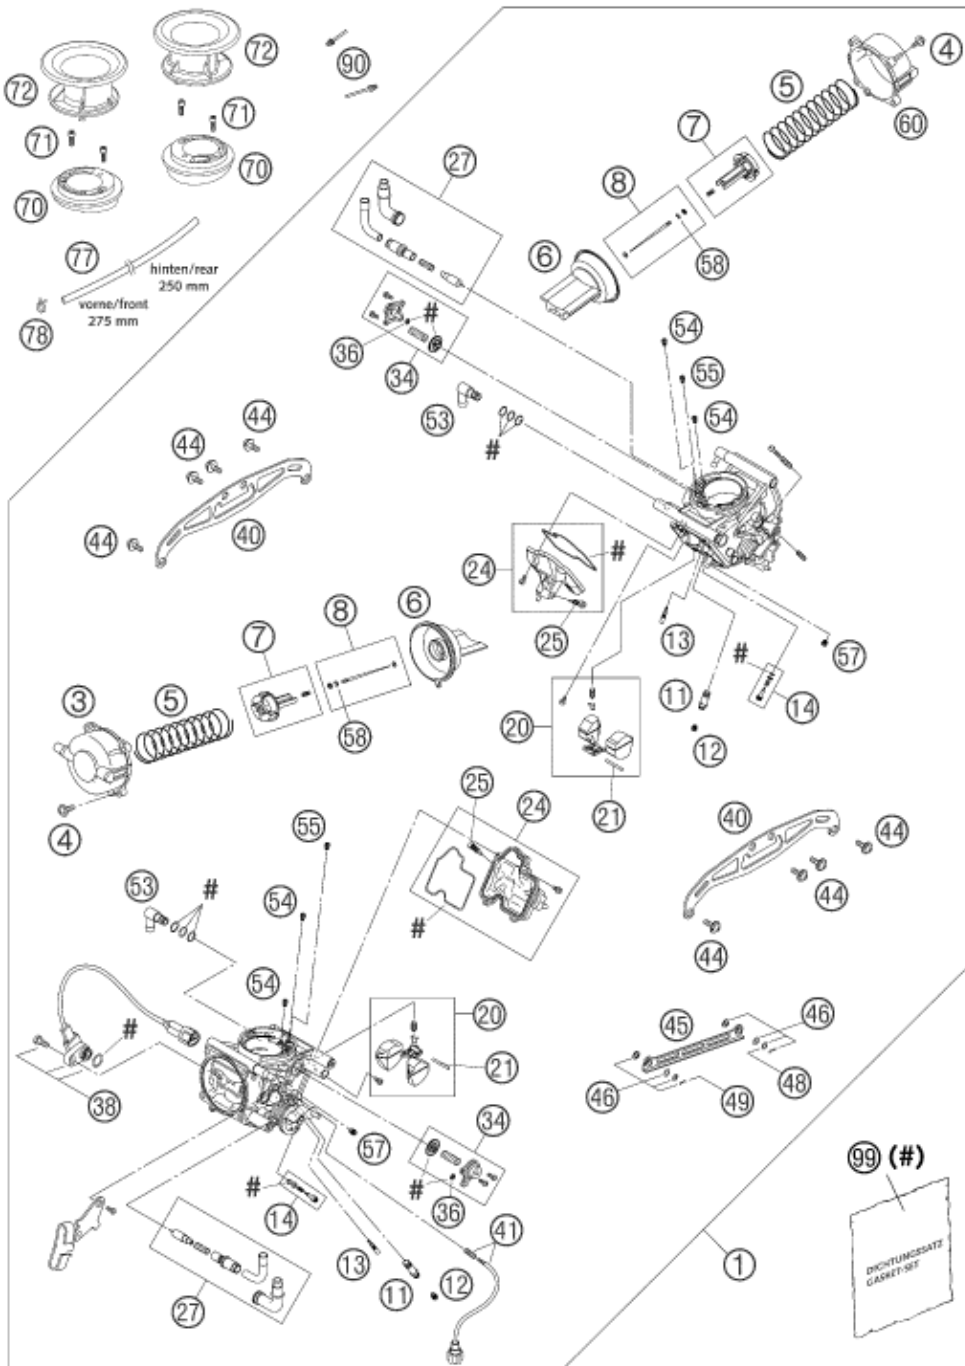

ACHTUNG !!!
 Vor dem Einbau des Vergasers, Bedüsung kontrollieren.
CAUTION !!!
 Before mounting the carburetor, check the jetting.

Pos	Part Number	Description	Additional Text	Quantity
1	60031001000	CARBURETOR CPL. LC8 CVRD 43 03	EU+AUS	1.00
1*	60031001100	CARBURETOR CPL. USA CVRD 43 03	USA	1.00
3	60031027000	DIAPHRAGM COV. KEIHIN FRONT 03	EU+AUS	1.00
3*	60031127000	DIAPHRAGM C. FR/RE W.O. EPC-C.	USA	1.00
4	60031028000	SCREW KEIHIN 03		8.00
5	60031030000	SPRING KEIHIN LC8		2.00