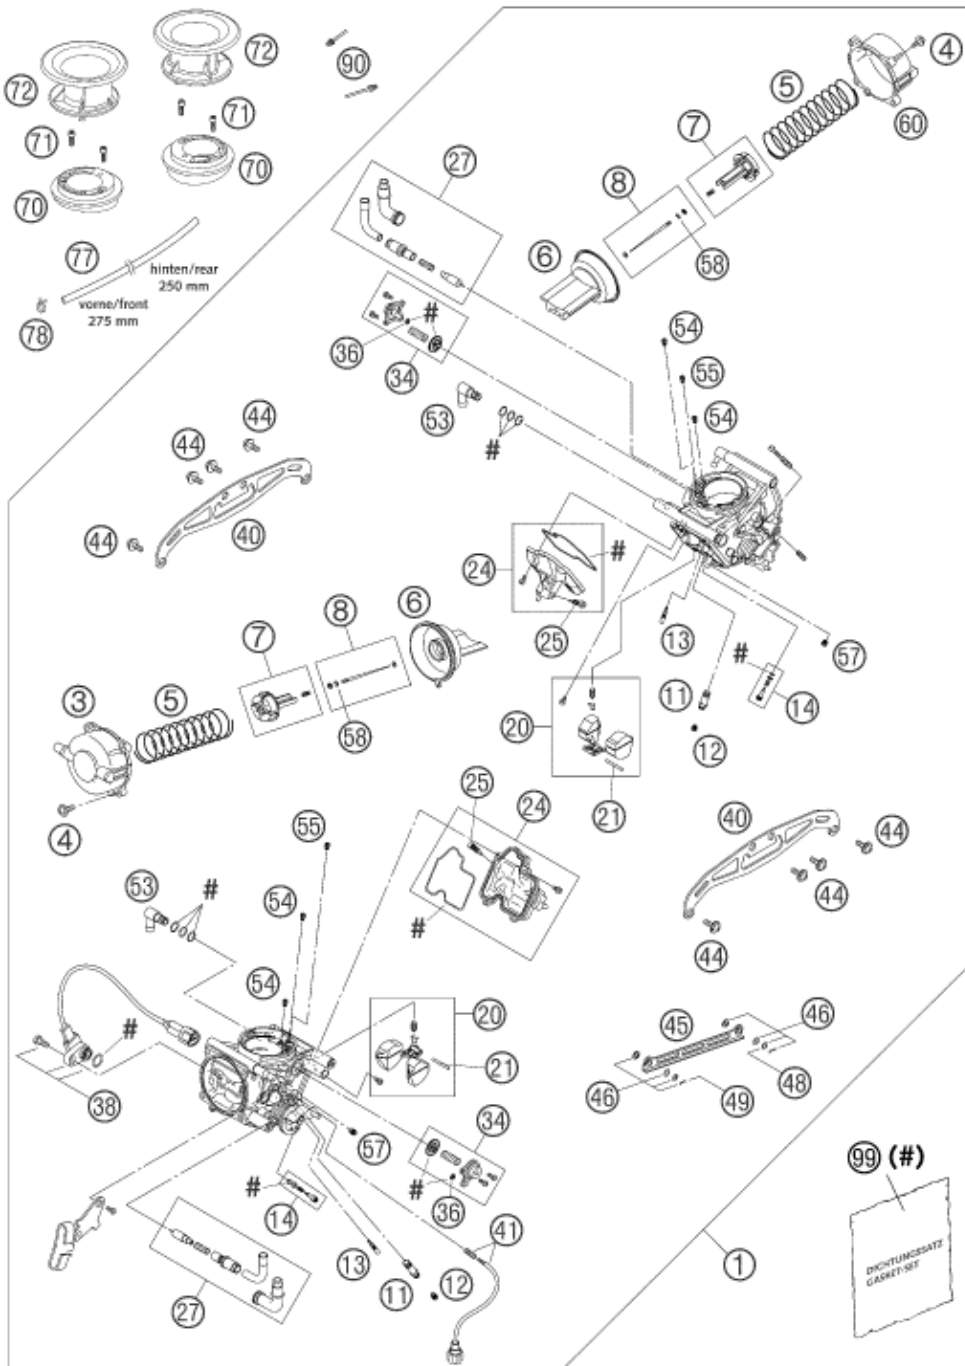

**ACHTUNG !!!**  
 Vor dem Einbau des Vergasers, Bedüsung kontrollieren.  
**CAUTION !!!**  
 Before mounting the carburetor, check the jetting.

Pos	Part Number	Description	Additional Text	Quantity
1	60031001000	CARBURETOR CPL. LC8 CVRD 43 03	EU+AUS	1.00
1*	60031001100	CARBURETOR CPL. USA CVRD 43 03	USA	1.00
3	60031027000	DIAPHRAGM COV. KEIHIN FRONT 03	EU+AUS	1.00
3*	60031127000	DIAPHRAGM C. FR/RE W.O. EPC-C.	USA	1.00
4	60031028000	SCREW KEIHIN 03		8.00
5	60031030000	SPRING KEIHIN LC8		2.00