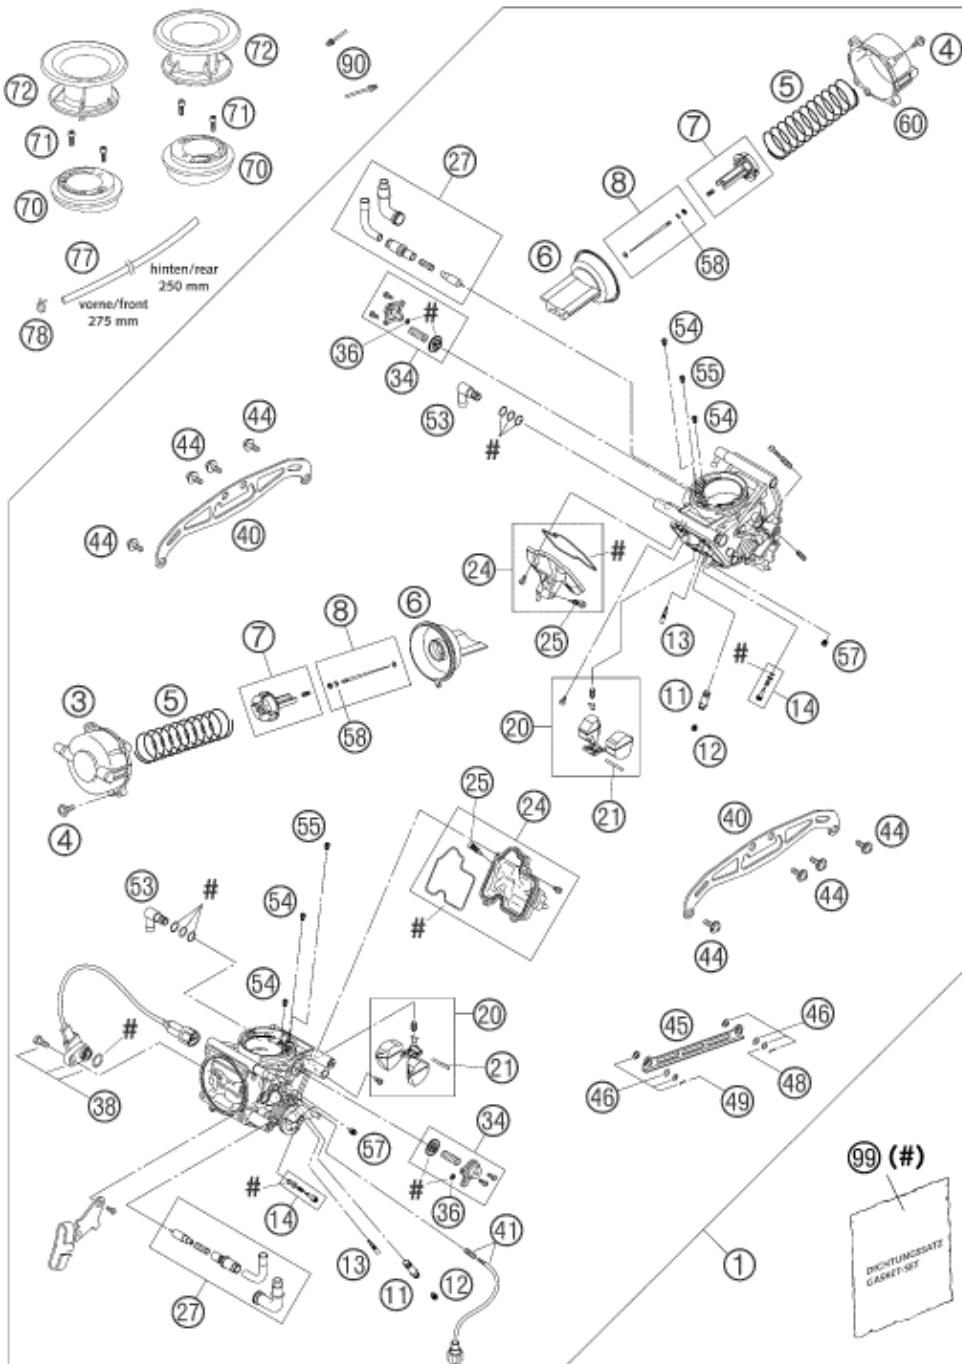

**ACHTUNG !!!**  
 Vor dem Einbau des Vergasers, Bedüsung kontrollieren.  
**CAUTION !!!**  
 Before mounting the carburetor, check the jetting.

Pos	Part Number	Description	Additional Text	Quantity
1	60031001000	CARBURETOR CPL. LC8 CVRD 43 03	EU+AUS	1.00
3	60031027000	DIAPHRAGM COV. KEIHIN FRONT 03	EU+AUS	1.00
4	60031028000	SCREW KEIHIN 03		8.00
5	60031030000	SPRING KEIHIN LC8		2.00
6	60031035000	VACUUM PISTON CPL.		2.00
7	60031032000	JED NEEDLE HOLDER CPL.		2.00