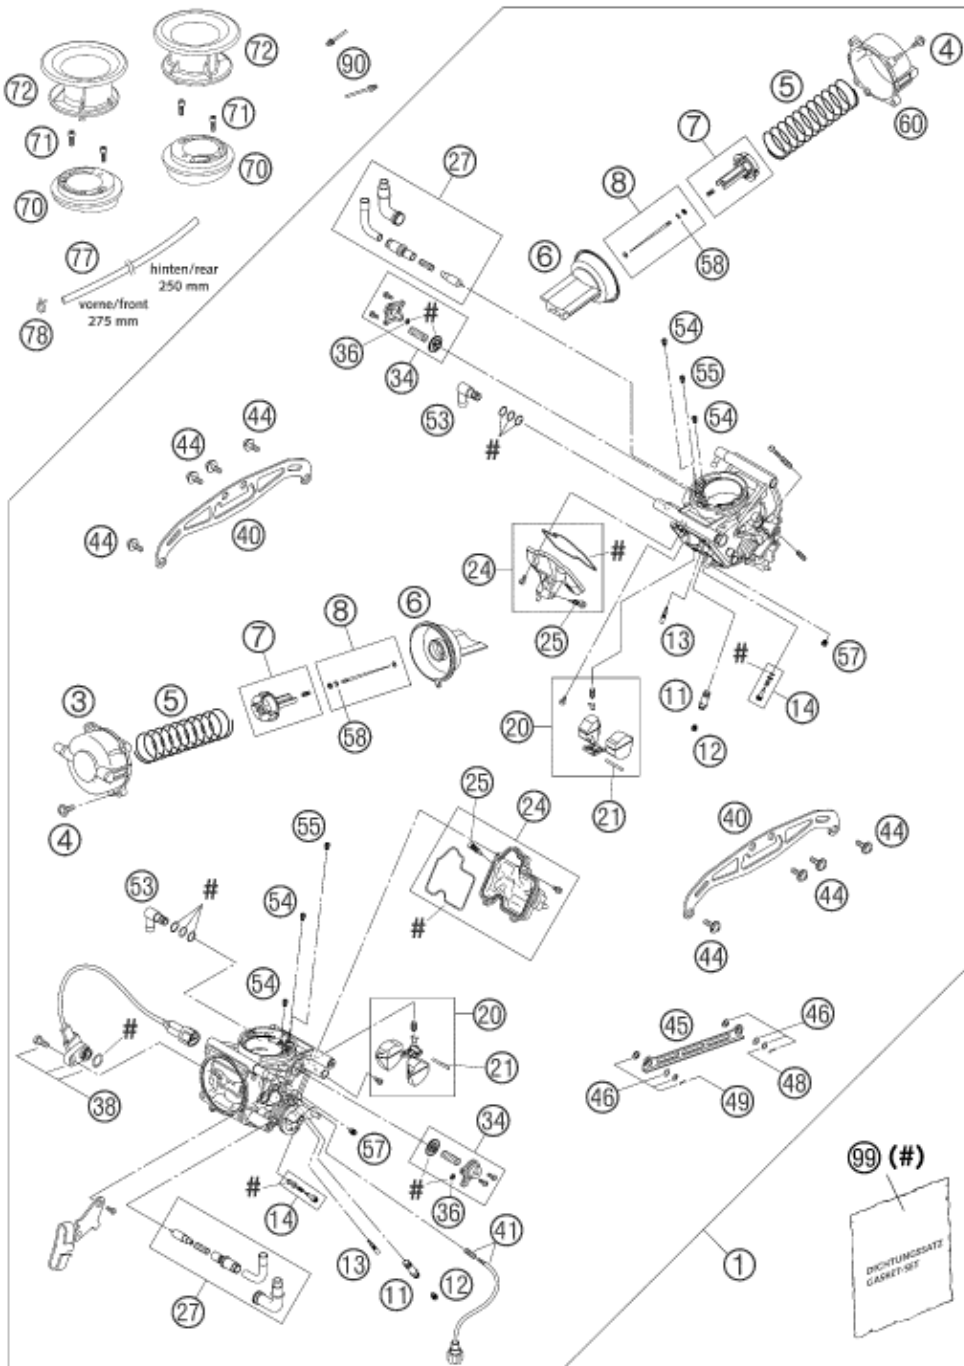

**ACHTUNG !!!**  
 Vor dem Einbau des Vergasers, Bedüsung kontrollieren.  
**CAUTION !!!**  
 Before mounting the carburetor, check the jetting.

Pos	Part Number	Description	Additional Text	Quantity
1	60031001000	CARBURETOR CPL. LC8 CVRD 43 03	EU+AUS	1.00
3	60031027000	DIAPHRAGM COV. KEIHIN FRONT 03	EU+AUS	1.00
4	60031028000	SCREW KEIHIN 03		8.00
5	60031030000	SPRING KEIHIN LC8		2.00
6	60031035000	VACUUM PISTON CPL.		2.00
7	60031032000	JED NEEDLE HOLDER CPL.		2.00