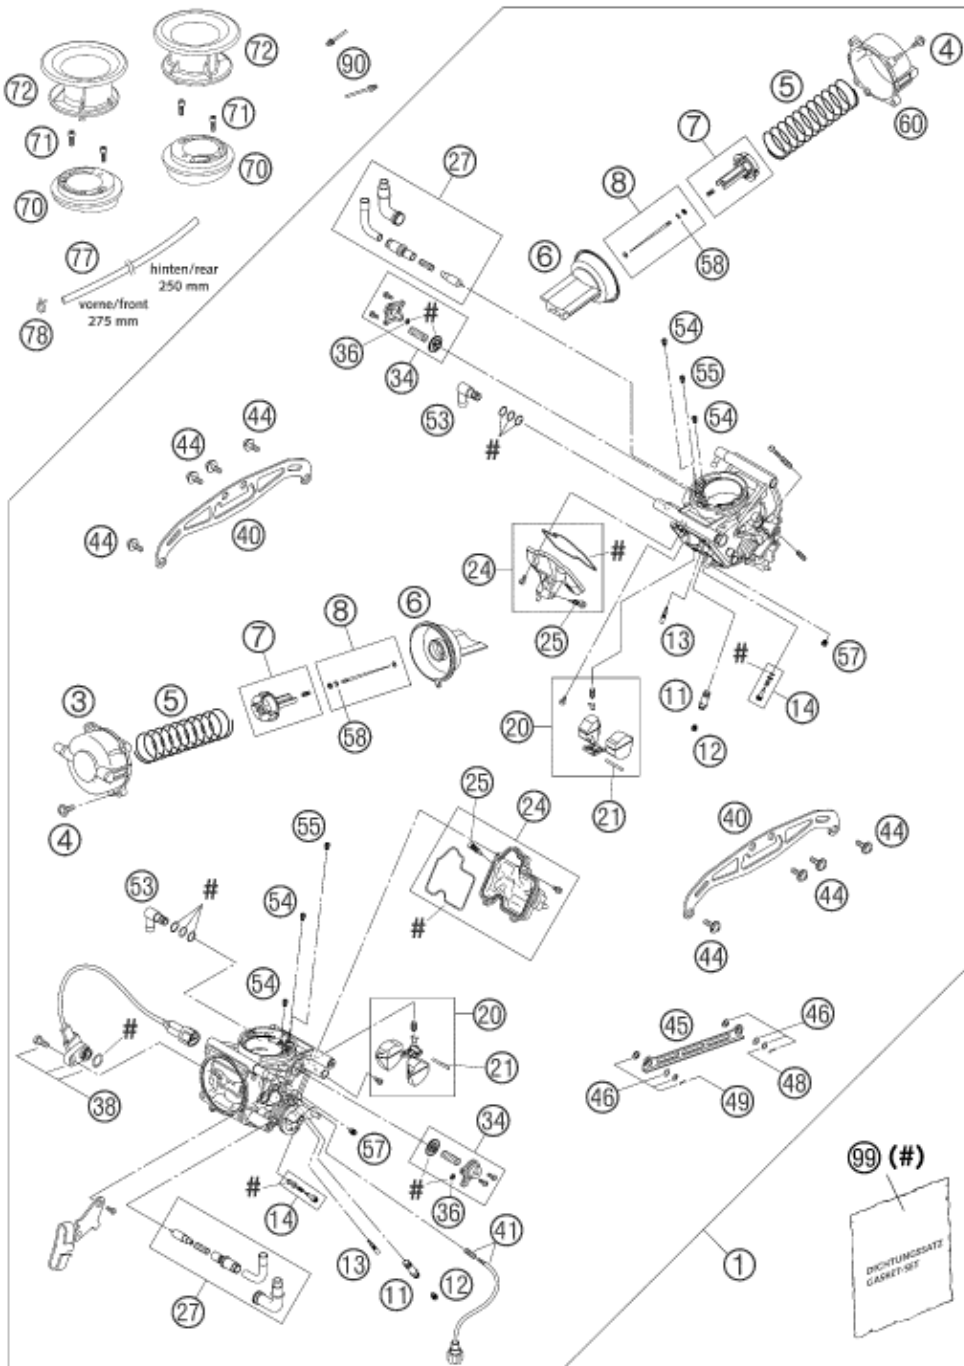

ACHTUNG !!!
 Vor dem Einbau des Vergasers, Bedüsung kontrollieren.
CAUTION !!!
 Before mounting the carburetor, check the jetting.

Pos	Part Number	Description	Additional Text	Quantity
1	60031001000	CARBURETOR CPL. LC8 CVRD 43 03	EU+AUS	1.00
3	60031027000	DIAPHRAGM COV. KEIHIN FRONT 03	EU+AUS	1.00
4	60031028000	SCREW KEIHIN 03		8.00
5	60031030000	SPRING KEIHIN LC8		2.00
6	60031035000	VACUUM PISTON CPL.		2.00
7	60031032000	JED NEEDLE HOLDER CPL.		2.00