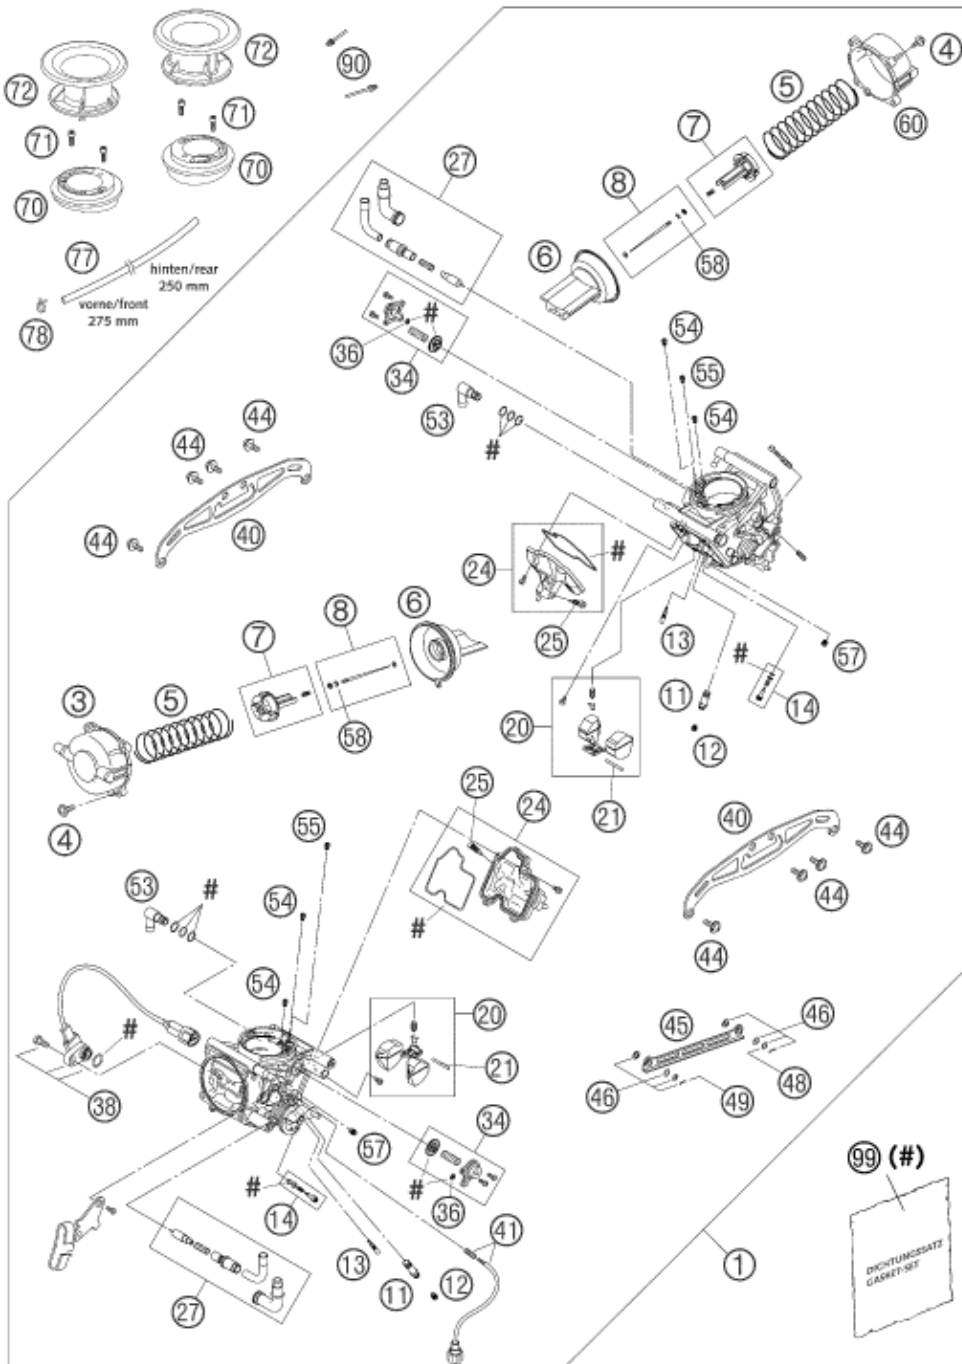

ACHTUNG !!!
 Vor dem Einbau des Vergasers, Bedüsung kontrollieren.
CAUTION !!!
 Before mounting the carburetor, check the jetting.

Pos	Part Number	Description	Additional Text	Quantity
1	60031001000	CARBURETOR CPL. LC8 CVRD 43 03	EU+AUS	1.00
3	60031027000	DIAPHRAGM COV. KEIHIN FRONT 03	EU+AUS	1.00
4	60031028000	SCREW KEIHIN 03		8.00
5	60031030000	SPRING KEIHIN LC8		2.00
6	60031035000	VACUUM PISTON CPL.		2.00
7	60031032000	JED NEEDLE HOLDER CPL.		2.00