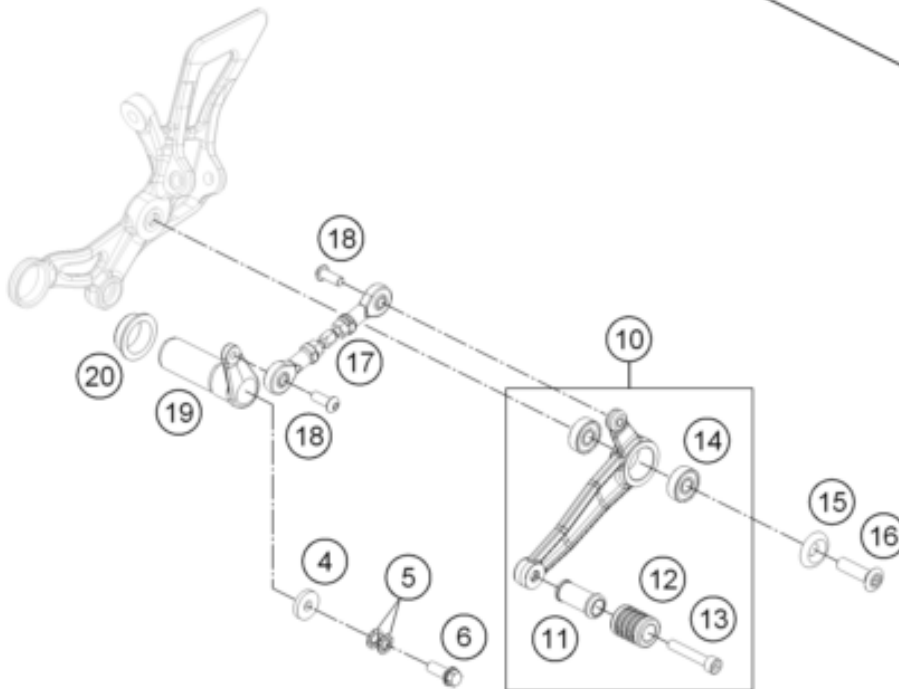

SCHALTHEBEL DUKE
SHIFT LEVER DUKE

SCHALTHEBEL DUKE R
SHIFT LEVER DUKE R

Pos	Part Number	Description	Additional Text	Quantity
1	75034031000	SHIFT LEVER CPL.. 07		1.00
2	75034032000	SHIFTING LEVER SPRING		1.00
3	54634031050	BOLT 6X25 FOR SHIFT LEVER		1.00
4	50232050001	STEEL WASHER 6,4X17X3		1.00
5	50233041000	Pair of washers M6 NORDLOCK		1.00
6	59009062016	SPECIAL SCREW M6X16 WS=8 10.9		1.00
10	7603403104433S	SHIFTING LEVER CPL.		1.00
11	69034032100	GEAR LEVER		1.00
12	61034035000	RUBBER FOR SHIFT LEVER 05		1.00

13	0912060353	AH SCREW DIN0912-M 6X35		1.00
14	0625006087	Grooved ball bearing 608 2RS C		2.00
15	58303061100	SPECIAL WASHER ALU 8X24 MM ELO		1.00
16	0019080306S	COUNTER-SUNK SCREW ISA45 M8X30		1.00
17	76034036000	SHIFT LEVER		1.00
18	0738060161	FLAT HEAD SCREW ISO7380 M6X16		2.00
19	7600317000033	LEVER ARM		1.00
20	76034038000	SLIDE BEAR. IGUS JFM-222532-08		1.00