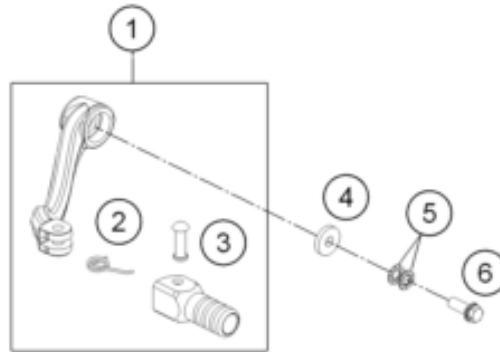

SCHALTHEBEL DUKE
SHIFT LEVER DUKE

SCHALTHEBEL DUKE R
SHIFT LEVER DUKE R

Pos	Part Number	Description	Additional Text	Quantity
1	75034031000	SHIFT LEVER CPL.. 07		1.00
2	75034032000	SHIFTING LEVER SPRING		1.00
3	54634031050	BOLT 6X25 FOR SHIFT LEVER		1.00
4	50232050001	STEEL WASHER 6,4X17X3		1.00
5	50233041000	Pair of washers M6 NORDLOCK		1.00
6	59009062016	SPECIAL SCREW M6X16 WS=8 10.9		1.00
10	7603403104433S	SHIFTING LEVER CPL.		1.00
11	69034032100	GEAR LEVER		1.00
12	61034035000	RUBBER FOR SHIFT LEVER 05		1.00

13	0912060353	AH SCREW DIN0912-M 6X35		1.00
14	0625006087	Grooved ball bearing 608 2RS C		2.00
15	58303061100	SPECIAL WASHER ALU 8X24 MM ELO		1.00
16	0019080306S	COUNTER-SUNK SCREW ISA45 M8X30		1.00
17	76034036000	SHIFT LEVER		1.00
18	0738060161	FLAT HEAD SCREW ISO7380 M6X16		2.00
19	7600317000033	LEVER ARM		1.00
20	76034038000	SLIDE BEAR. IGUS JFM-222532-08		1.00