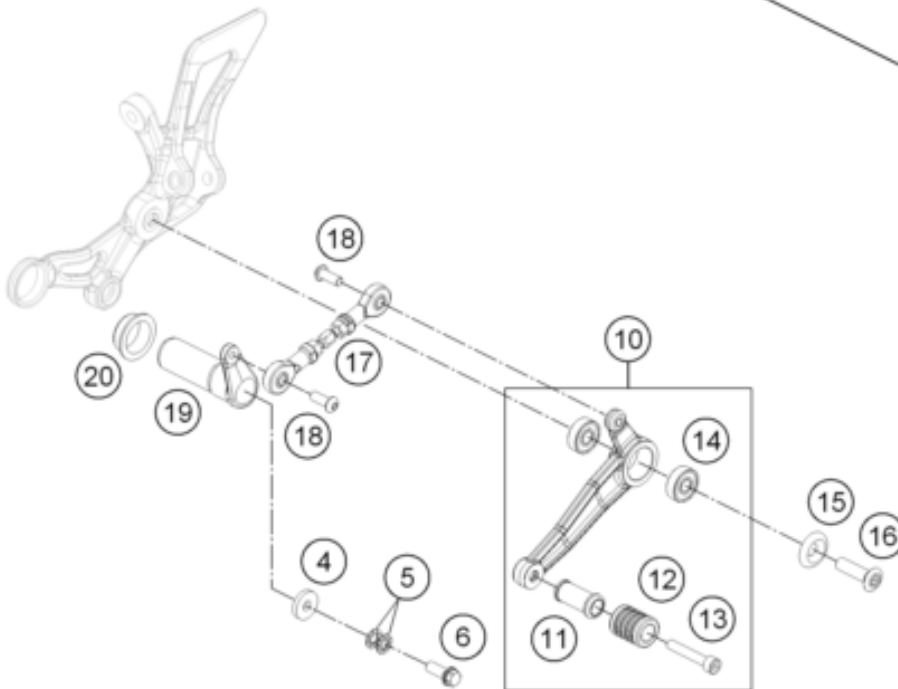

SCHALTHEBEL DUKE  
SHIFT LEVER DUKE

SCHALTHEBEL DUKE R  
SHIFT LEVER DUKE R

Pos	Part Number	Description	Additional Text	Quantity
1	75034031000	SHIFT LEVER CPL.. 07		1.00
2	75034032000	SHIFTING LEVER SPRING		1.00
3	54634031050	BOLT 6X25 FOR SHIFT LEVER		1.00
4	50232050001	STEEL WASHER 6,4X17X3		1.00
5	50233041000	Pair of washers M6 NORDLOCK		1.00
6	59009062016	SPECIAL SCREW M6X16 WS=8 10.9		1.00
10	7603403104433S	SHIFTING LEVER CPL.		1.00
11	69034032100	GEAR LEVER		1.00
12	61034035000	RUBBER FOR SHIFT LEVER 05		1.00

13	0912060353	AH SCREW DIN0912-M 6X35		1.00
14	0625006087	Grooved ball bearing 608 2RS C		2.00
15	58303061100	SPECIAL WASHER ALU 8X24 MM ELO		1.00
16	0019080306S	COUNTER-SUNK SCREW ISA45 M8X30		1.00
17	76034036000	SHIFT LEVER		1.00
18	0738060161	FLAT HEAD SCREW ISO7380 M6X16		2.00
19	7600317000033	LEVER ARM		1.00
20	76034038000	SLIDE BEAR. IGUS JFM-222532-08		1.00