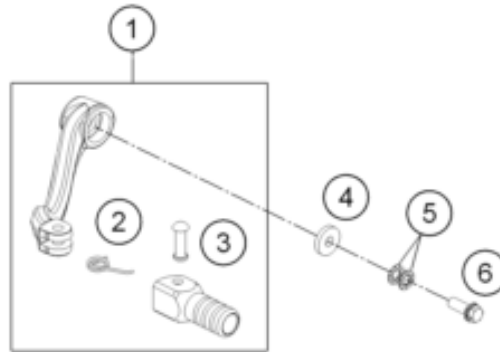

SCHALTHEBEL DUKE  
SHIFT LEVER DUKE

SCHALTHEBEL DUKE R  
SHIFT LEVER DUKE R

Pos	Part Number	Description	Additional Text	Quantity
1	75034031000	SHIFT LEVER CPL.. 07		1.00
2	75034032000	SHIFTING LEVER SPRING		1.00
3	54634031050	BOLT 6X25 FOR SHIFT LEVER		1.00
4	50232050001	STEEL WASHER 6,4X17X3		1.00
5	50233041000	Pair of washers M6 NORDLOCK		1.00
6	59009062016	SPECIAL SCREW M6X16 WS=8 10.9		1.00
10	7603403104433S	SHIFTING LEVER CPL.		1.00
11	69034032100	GEAR LEVER		1.00
12	61034035000	RUBBER FOR SHIFT LEVER 05		1.00

13	0912060353	AH SCREW DIN0912-M 6X35		1.00
14	0625006087	Grooved ball bearing 608 2RS C		2.00
15	58303061100	SPECIAL WASHER ALU 8X24 MM ELO		1.00
16	0019080306S	COUNTER-SUNK SCREW ISA45 M8X30		1.00
17	76034036000	SHIFT LEVER		1.00
18	0738060161	FLAT HEAD SCREW ISO7380 M6X16		2.00
19	7600317000033	LEVER ARM		1.00
20	76034038000	SLIDE BEAR. IGUS JFM-222532-08		1.00