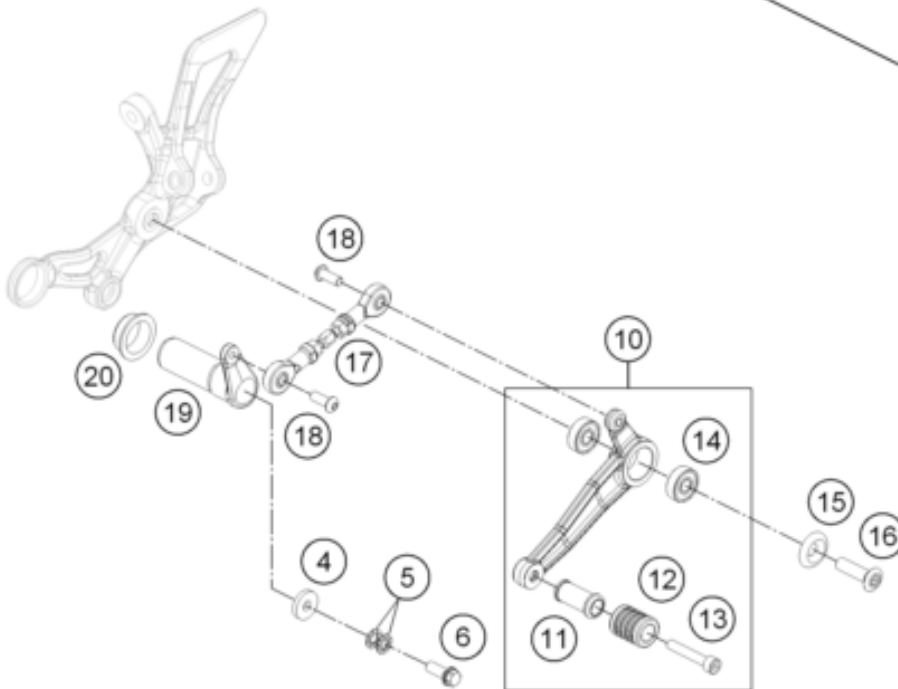

SCHALTHEBEL DUKE
SHIFT LEVER DUKE

SCHALTHEBEL DUKE R
SHIFT LEVER DUKE R

Pos	Part Number	Description	Additional Text	Quantity
1	75034031000	SHIFT LEVER CPL. 07		1.00
2	75034032000	SHIFTING LEVER SPRING		1.00
3	54634031050	BOLT 6X25 FOR SHIFT LEVER		1.00
4	50232050001	STEEL WASHER 6,4X17X3		1.00
5	50233041000	Pair of washers M6 NORDLOCK		1.00
6	59009062016	SPECIAL SCREW M6X16 WS=8 10.9		1.00
10	7603403104433S	SHIFTING LEVER CPL.		1.00
11	69034032100	GEAR LEVER		1.00
12	61034035000	RUBBER FOR SHIFT LEVER 05		1.00

13	0912060353	AH SCREW DIN0912-M 6X35		1.00
14	0625006087	Grooved ball bearing 608 2RS C		2.00
15	58303061100	SPECIAL WASHER ALU 8X24 MM ELO		1.00
16	0019080306S	COUNTER-SUNK SCREW ISA45 M8X30		1.00
17	76034036000	SHIFT LEVER		1.00
18	0738060161	FLAT HEAD SCREW ISO7380 M6X16		2.00
19	7600317000033	LEVER ARM		1.00
20	76034038000	SLIDE BEAR. IGUS JFM-222532-08		1.00