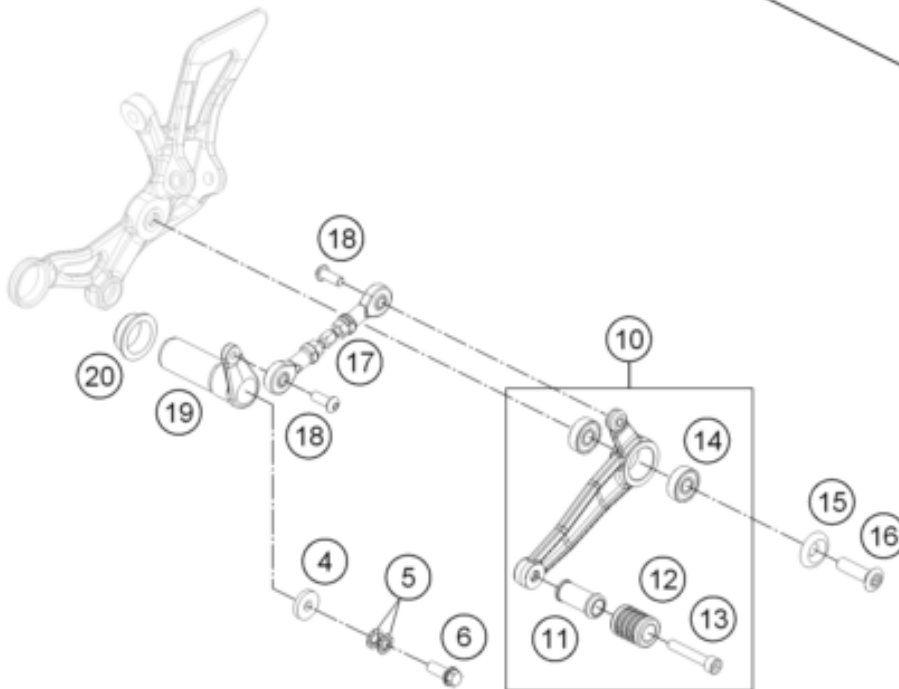

SCHALTHEBEL DUKE
SHIFT LEVER DUKE

SCHALTHEBEL DUKE R
SHIFT LEVER DUKE R

Pos	Part Number	Description	Additional Text	Quantity
1	75034031000	SHIFT LEVER CPL. 07		1.00
2	75034032000	SHIFTING LEVER SPRING		1.00
3	54634031050	BOLT 6X25 FOR SHIFT LEVER		1.00
4	50232050001	STEEL WASHER 6,4X17X3		1.00
5	50233041000	Pair of washers M6 NORDLOCK		1.00
6	59009062016	SPECIAL SCREW M6X16 WS=8 10.9		1.00
10	7603403104433S	SHIFTING LEVER CPL.		1.00
11	69034032100	GEAR LEVER		1.00
12	61034035000	RUBBER FOR SHIFT LEVER 05		1.00

13	0912060353	AH SCREW DIN0912-M 6X35		1.00
14	0625006087	Grooved ball bearing 608 2RS C		2.00
15	58303061100	SPECIAL WASHER ALU 8X24 MM ELO		1.00
16	0019080306S	COUNTER-SUNK SCREW ISA45 M8X30		1.00
17	76034036000	SHIFT LEVER		1.00
18	0738060161	FLAT HEAD SCREW ISO7380 M6X16		2.00
19	7600317000033	LEVER ARM		1.00
20	76034038000	SLIDE BEAR. IGUS JFM-222532-08		1.00