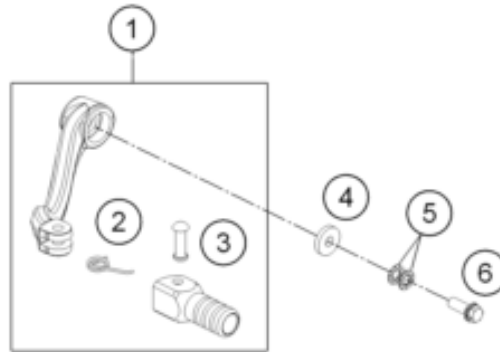

SCHALTHEBEL DUKE
SHIFT LEVER DUKE

SCHALTHEBEL DUKE R
SHIFT LEVER DUKE R

Pos	Part Number	Description	Additional Text	Quantity
1	75034031000	SHIFT LEVER CPL. 07		1.00
2	75034032000	SHIFTING LEVER SPRING		1.00
3	54634031050	BOLT 6X25 FOR SHIFT LEVER		1.00
4	50232050001	STEEL WASHER 6,4X17X3		1.00
5	50233041000	Pair of washers M6 NORDLOCK		1.00
6	59009062016	SPECIAL SCREW M6X16 WS=8 10.9		1.00
10	7603403104433S	SHIFTING LEVER CPL.		1.00
11	69034032100	GEAR LEVER		1.00
12	61034035000	RUBBER FOR SHIFT LEVER 05		1.00

13	0912060353	AH SCREW DIN0912-M 6X35		1.00
14	0625006087	Grooved ball bearing 608 2RS C		2.00
15	58303061100	SPECIAL WASHER ALU 8X24 MM ELO		1.00
16	0019080306S	COUNTER-SUNK SCREW ISA45 M8X30		1.00
17	76034036000	SHIFT LEVER		1.00
18	0738060161	FLAT HEAD SCREW ISO7380 M6X16		2.00
19	7600317000033	LEVER ARM		1.00
20	76034038000	SLIDE BEAR. IGUS JFM-222532-08		1.00