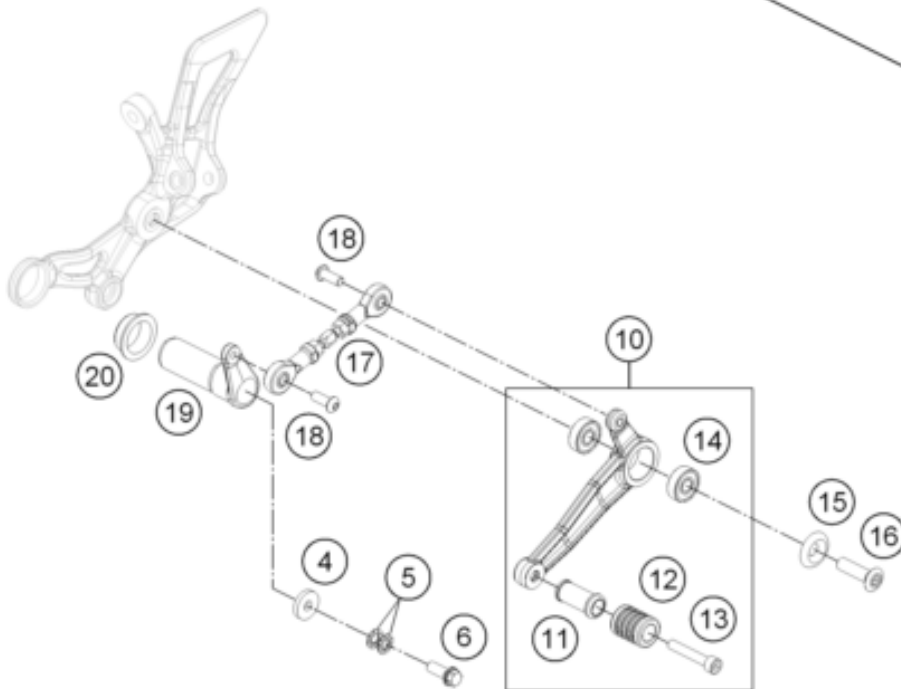

SCHALTHEBEL DUKE  
SHIFT LEVER DUKE

SCHALTHEBEL DUKE R  
SHIFT LEVER DUKE R

Pos	Part Number	Description	Additional Text	Quantity
1	75034031000	SHIFT LEVER CPL. 07		1.00
2	75034032000	SHIFTING LEVER SPRING		1.00
3	54634031050	BOLT 6X25 FOR SHIFT LEVER		1.00
4	50232050001	STEEL WASHER 6,4X17X3		1.00
5	50233041000	Pair of washers M6 NORDLOCK		1.00
6	59009062016	SPECIAL SCREW M6X16 WS=8 10.9		1.00
10	7603403104433S	SHIFTING LEVER CPL.		1.00
11	69034032100	GEAR LEVER		1.00
12	61034035000	RUBBER FOR SHIFT LEVER 05		1.00

13	0912060353	AH SCREW DIN0912-M 6X35		1.00
14	0625006087	Grooved ball bearing 608 2RS C		2.00
15	58303061100	SPECIAL WASHER ALU 8X24 MM ELO		1.00
16	0019080306S	COUNTER-SUNK SCREW ISA45 M8X30		1.00
17	76034036000	SHIFT LEVER		1.00
18	0738060161	FLAT HEAD SCREW ISO7380 M6X16		2.00
19	7600317000033	LEVER ARM		1.00
20	76034038000	SLIDE BEAR. IGUS JFM-222532-08		1.00