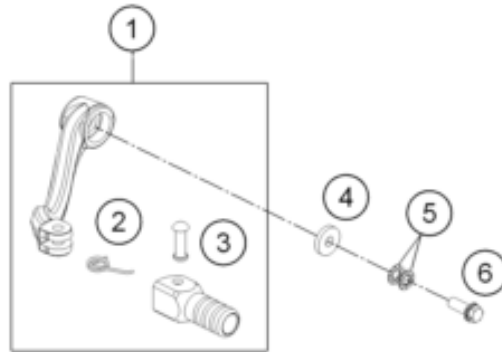

SCHALTHEBEL DUKE  
SHIFT LEVER DUKE

SCHALTHEBEL DUKE R  
SHIFT LEVER DUKE R

Pos	Part Number	Description	Additional Text	Quantity
1	75034031000	SHIFT LEVER CPL. 07		1.00
2	75034032000	SHIFTING LEVER SPRING		1.00
3	54634031050	BOLT 6X25 FOR SHIFT LEVER		1.00
4	50232050001	STEEL WASHER 6,4X17X3		1.00
5	50233041000	Pair of washers M6 NORDLOCK		1.00
6	59009062016	SPECIAL SCREW M6X16 WS=8 10.9		1.00
10	7603403104433S	SHIFTING LEVER CPL.		1.00
11	69034032100	GEAR LEVER		1.00
12	61034035000	RUBBER FOR SHIFT LEVER 05		1.00

13	0912060353	AH SCREW DIN0912-M 6X35		1.00
14	0625006087	Grooved ball bearing 608 2RS C		2.00
15	58303061100	SPECIAL WASHER ALU 8X24 MM ELO		1.00
16	0019080306S	COUNTER-SUNK SCREW ISA45 M8X30		1.00
17	76034036000	SHIFT LEVER		1.00
18	0738060161	FLAT HEAD SCREW ISO7380 M6X16		2.00
19	7600317000033	LEVER ARM		1.00
20	76034038000	SLIDE BEAR. IGUS JFM-222532-08		1.00