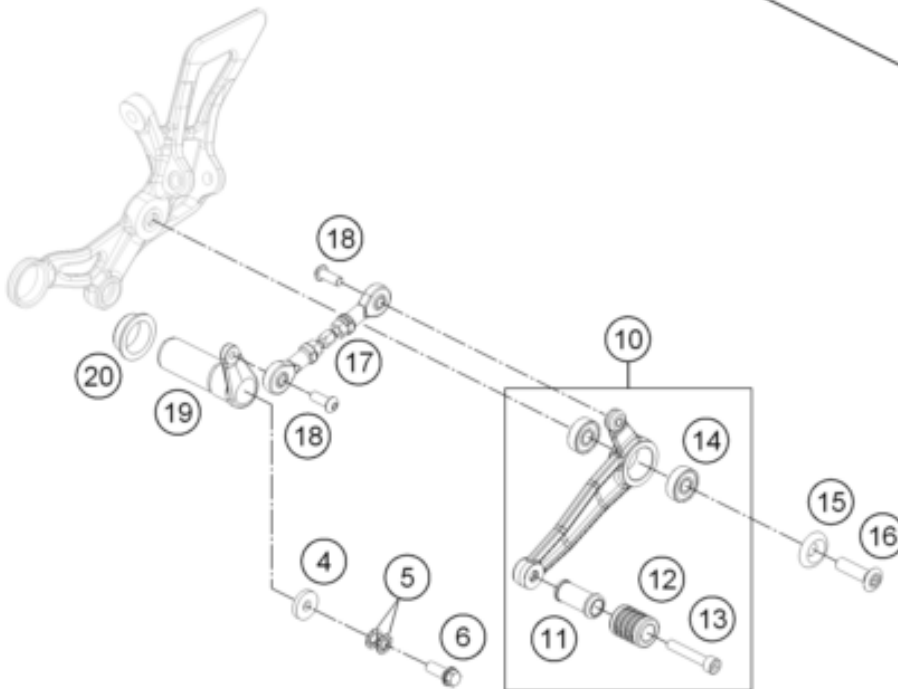

SCHALTHEBEL DUKE  
SHIFT LEVER DUKE

SCHALTHEBEL DUKE R  
SHIFT LEVER DUKE R

Pos	Part Number	Description	Additional Text	Quantity
1	75034031000	SHIFT LEVER CPL. 07		1.00
2	75034032000	SHIFTING LEVER SPRING		1.00
3	54634031050	BOLT 6X25 FOR SHIFT LEVER		1.00
4	50232050001	STEEL WASHER 6,4X17X3		1.00
5	50233041000	Pair of washers M6 NORDLOCK		1.00
6	59009062016	SPECIAL SCREW M6X16 WS=8 10.9		1.00
10	7603403104433S	SHIFTING LEVER CPL.		1.00
11	69034032100	GEAR LEVER		1.00
12	61034035000	RUBBER FOR SHIFT LEVER 05		1.00

13	0912060353	AH SCREW DIN0912-M 6X35		1.00
14	0625006087	Grooved ball bearing 608 2RS C		2.00
15	58303061100	SPECIAL WASHER ALU 8X24 MM ELO		1.00
16	0019080306S	COUNTER-SUNK SCREW ISA45 M8X30		1.00
17	76034036000	SHIFT LEVER		1.00
18	0738060161	FLAT HEAD SCREW ISO7380 M6X16		2.00
19	7600317000033	LEVER ARM		1.00
20	76034038000	SLIDE BEAR. IGUS JFM-222532-08		1.00