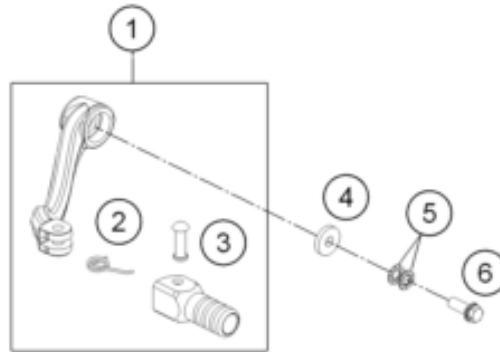

SCHALTHEBEL DUKE  
SHIFT LEVER DUKE

SCHALTHEBEL DUKE R  
SHIFT LEVER DUKE R

Pos	Part Number	Description	Additional Text	Quantity
1	75034031000	SHIFT LEVER CPL. 07		1.00
2	75034032000	SHIFTING LEVER SPRING		1.00
3	54634031050	BOLT 6X25 FOR SHIFT LEVER		1.00
4	50232050001	STEEL WASHER 6,4X17X3		1.00
5	50233041000	Pair of washers M6 NORDLOCK		1.00
6	59009062016	SPECIAL SCREW M6X16 WS=8 10.9		1.00
10	7603403104433S	SHIFTING LEVER CPL.		1.00
11	69034032100	GEAR LEVER		1.00
12	61034035000	RUBBER FOR SHIFT LEVER 05		1.00

13	0912060353	AH SCREW DIN0912-M 6X35		1.00
14	0625006087	Grooved ball bearing 608 2RS C		2.00
15	58303061100	SPECIAL WASHER ALU 8X24 MM ELO		1.00
16	0019080306S	COUNTER-SUNK SCREW ISA45 M8X30		1.00
17	76034036000	SHIFT LEVER		1.00
18	0738060161	FLAT HEAD SCREW ISO7380 M6X16		2.00
19	7600317000033	LEVER ARM		1.00
20	76034038000	SLIDE BEAR. IGUS JFM-222532-08		1.00